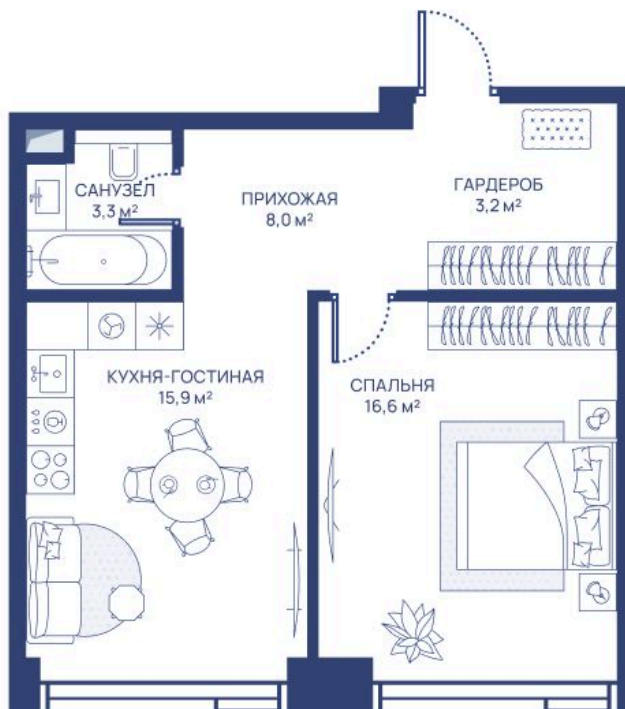

Номер: 167

1 комнатная 47 м²

Отсканируйте QR-код и
смотрите на сайте
svetdom.ru

~~27 801 676 руб.~~

21 407 291 руб.

В ипотеку от 48 303 руб.

Скидка 23%

Центр города

Двор

Корпус

СВЕТ

Этаж

13

Секция

1

28.06.2026 01:28 (Мск)

Не является публичной офертой, цена может быть скорректирована.
Информация взята с сайта «svetdom.ru».

На этаже 13

1 комнатная 47 м²

28.06.2026 01:28 (Мск)

Не является публичной офертой, цена может быть скорректирована.
Информация взята с сайта «svetdom.ru».