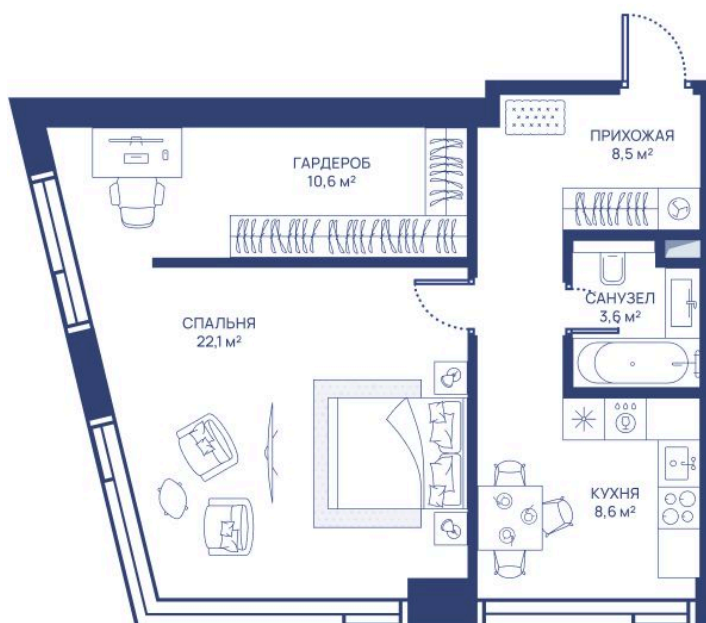

Номер: 156

# 1 комнатная 53.4 м<sup>2</sup>

Отсканируйте QR-код и  
смотрите на сайте  
svetdom.ru

~~29 238 175 руб.~~

24 852 449 руб.

В ипотеку от 56 147 руб.

Скидка 15%

Центр города

Двор

Мастер-спальня

Корпус

СВЕТ

Этаж

13

Секция

1

28.05.2026 13:39 (Мск)