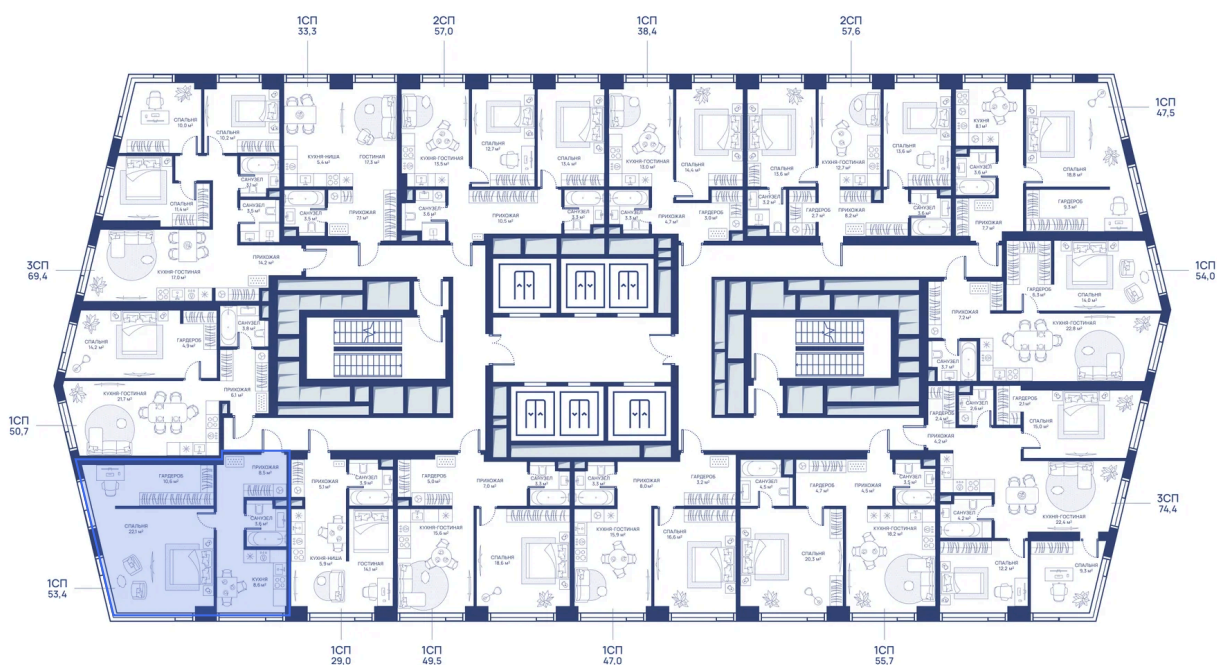

Мастер-спальня

Корпус

СВЕТ

Этаж

13

Секция

1

28.05.2026 13:39 (Мск)

# На этаже 13

1 комнатная 53.4 м<sup>2</sup>

28.05.2026 13:39 (Мск)

Не является публичной офертой, цена может быть скорректирована.  
Информация взята с сайта «svetdom.ru».