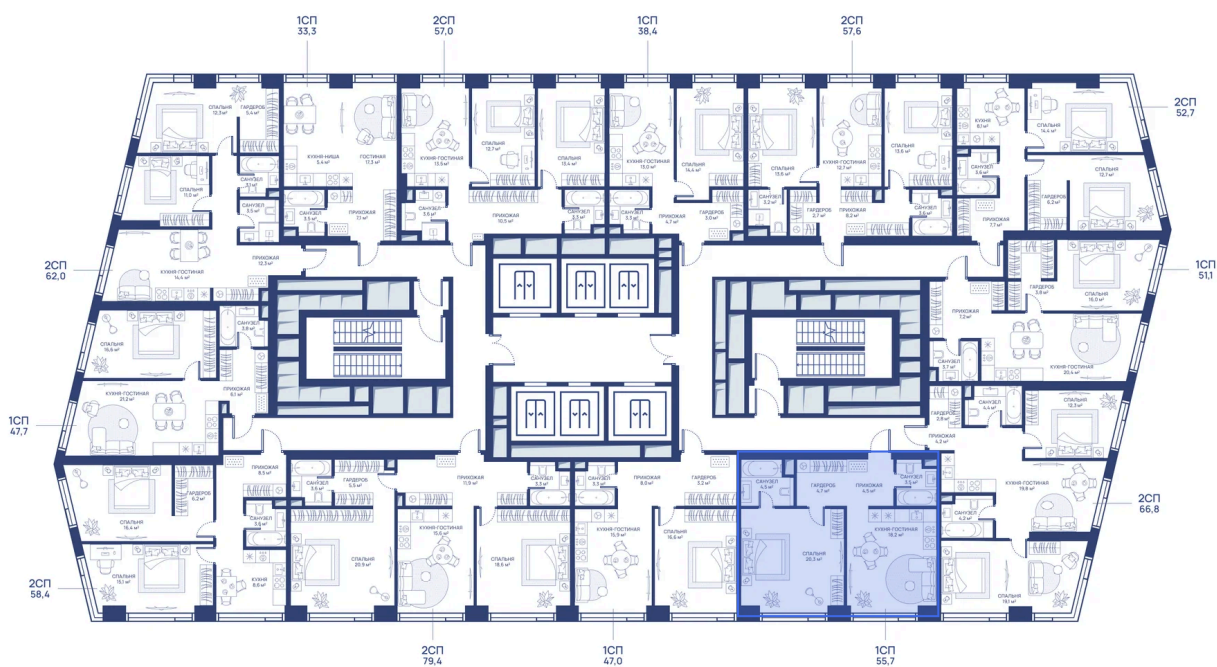

Мастер-спальня

Корпус

СВЕТ

Этаж

18

Секция

1

18.04.2026 02:25 (Мск)

# На этаже 18

1 комнатная 55.7 м<sup>2</sup>

18.04.2026 02:25 (Мск)

Не является публичной офертой, цена может быть скорректирована. Информация взята с сайта «svetdom.ru»