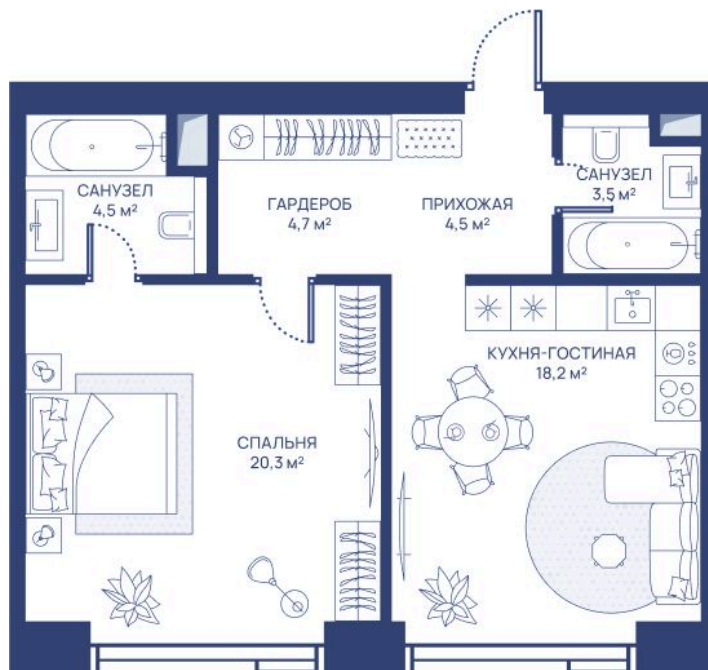

# 1 комнатная 55.7 м<sup>2</sup>

Отсканируйте QR-код и  
смотрите на сайте  
svetdom.ru

~~31 228 725 руб.~~

26 544 417 руб.

В ипотеку от 59 969 руб.

Скидка 15%

Центр города

Двор

Мастер-спальня

Корпус

СВЕТ

Этаж

18

Секция

1

18.04.2026 02:25 (Мск)