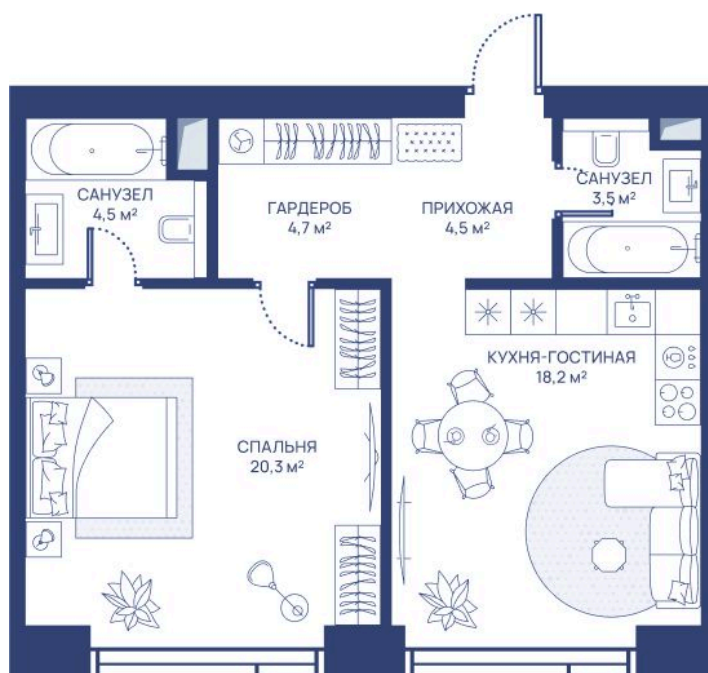

Номер: 233

1 комнатная 55.7 м²

Отсканируйте QR-код и
смотрите на сайте
svetdom.ru

~~32 816 067 руб.~~

25 268 372 руб.

В ипотеку от 57 015 руб.

Скидка 23%

Центр города

Двор

Мастер-спальня

Корпус

СВЕТ

Этаж

18

Секция

1