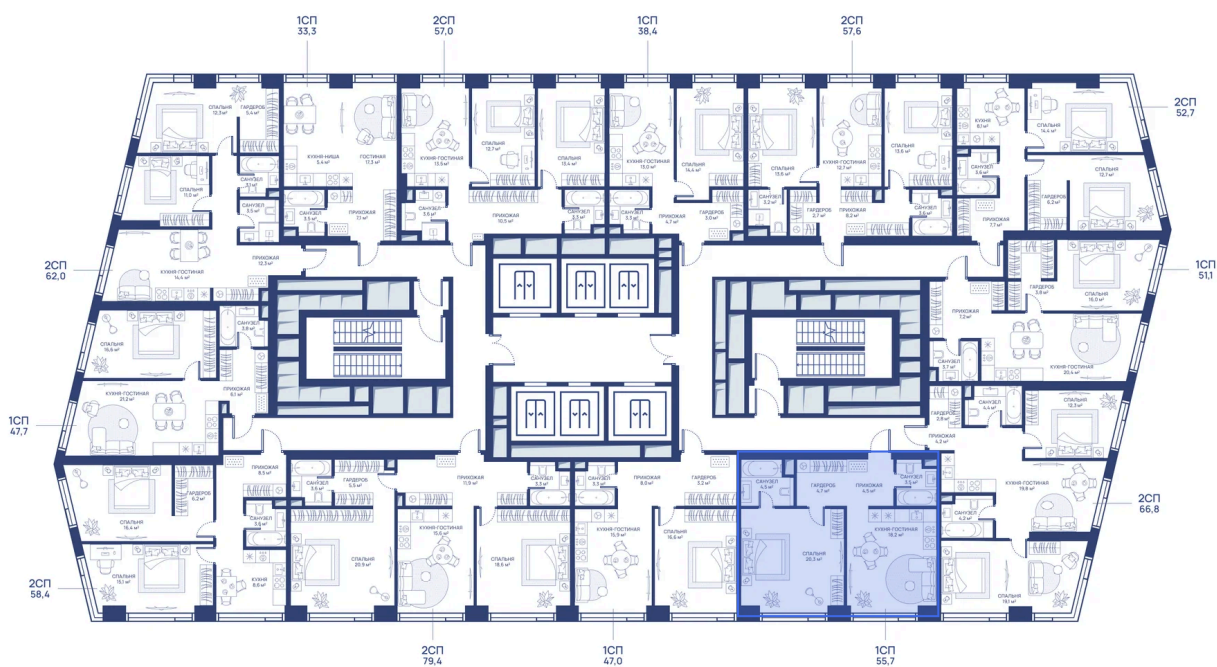

На этаже 18

1 комнатная 55.7 м²

18.04.2026 02:25 (Мск)

Не является публичной офертой, цена может быть скорректирована. Информация взята с сайта «svetdom.ru»