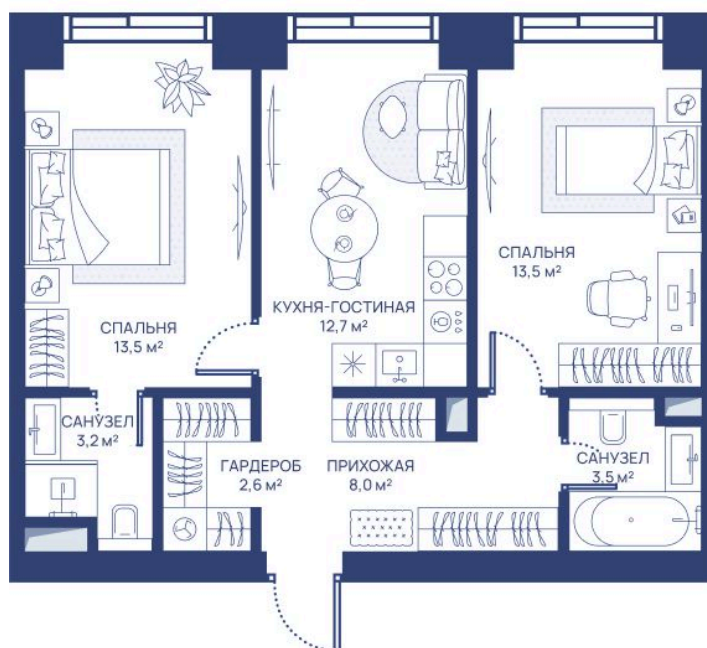

Номер: 22

2 комнатная 57 м²

Отсканируйте QR-код и
смотрите на сайте
svetdom.ru

~~25 080 000 руб.~~

21 318 000 руб.

Рассрочка 0% на 3 года

Двор

Мастер-спальня

Корпус	СВЕТ	Этаж	3
Секция	1	Сдача	1 кв. 2028

06.10.2025 22:10 (Мск)

Не является публичной офертой, цена может быть скорректирована. Информация взята с сайта «svetdom.ru»

На этаже 3

2 комнатная 57 м²

06.10.2025 22:10 (Мск)