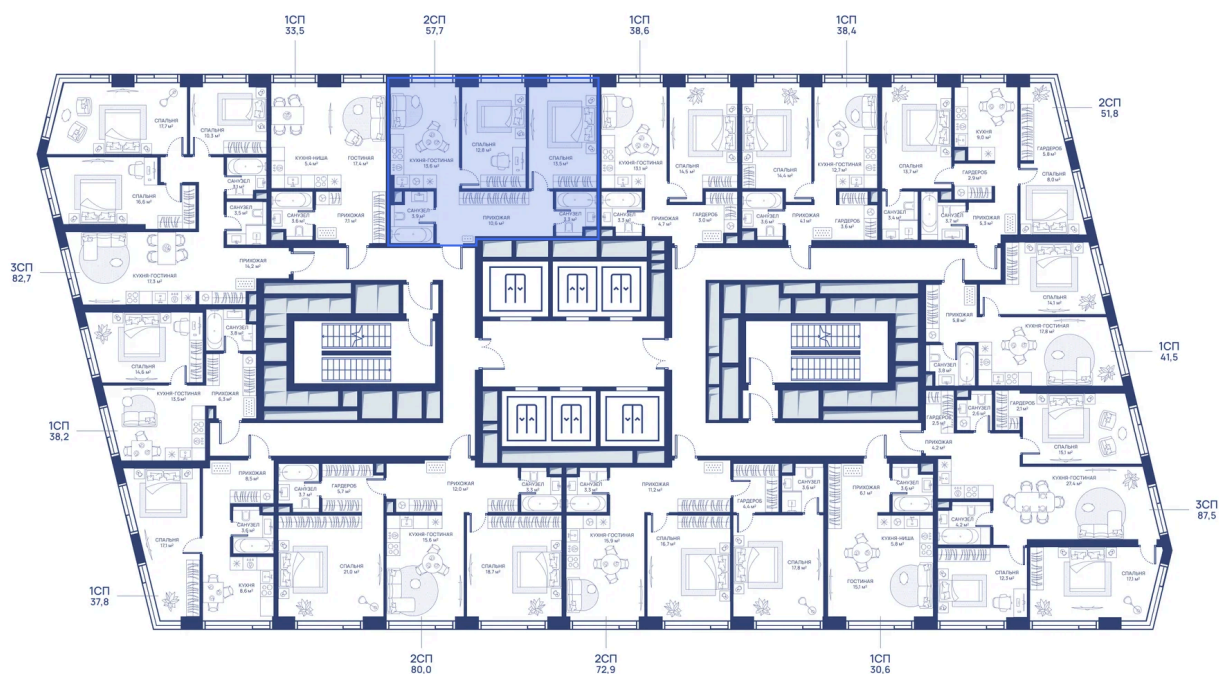

Корпус

СВЕТ

Этаж

36

Секция

1

17.04.2026 15:52 (Мск)

Не является публичной офертой, цена может быть скорректирована. Информация взята с сайта «svetdom.ru»

На этаже 36

2 комнатная 57.7 м²

17.04.2026 15:52 (Мск)

Не является публичной офертой, цена может быть скорректирована. Информация взята с сайта «svetdom.ru»