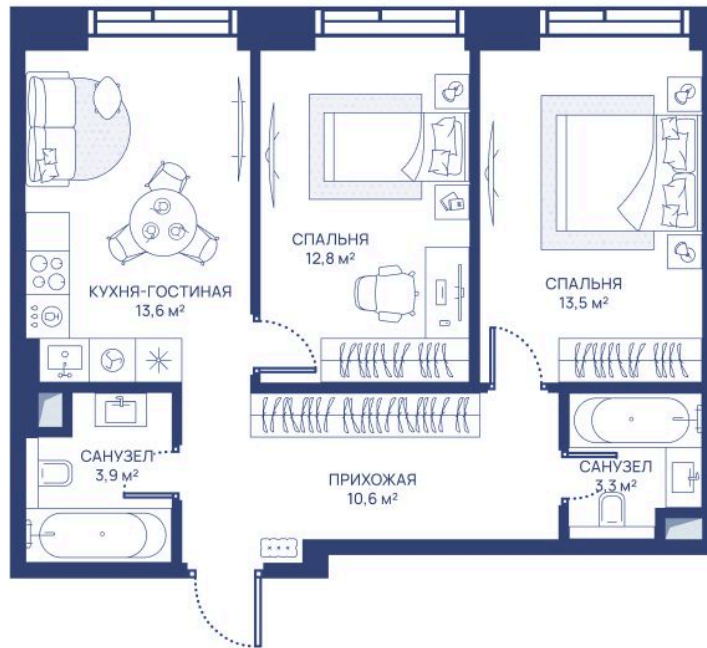

Номер: 461

2 комнатная 57.7 м²

Отсканируйте QR-код и
смотрите на сайте
svetdom.ru

~~31 440 961 руб.~~

26 724 818 руб.

В ипотеку от 60 377 руб.

Скидка 15%

Город Северо-Запад

Корпус

СВЕТ

Этаж

36

Секция

1

17.04.2026 15:52 (Мск)

Не является публичной офертой, цена может быть скорректирована. Информация взята с сайта «svetdom.ru»

На этаже 36

2 комнатная 57.7 м²

17.04.2026 15:52 (Мск)

Не является публичной офертой, цена может быть скорректирована. Информация взята с сайта «svetdom.ru»