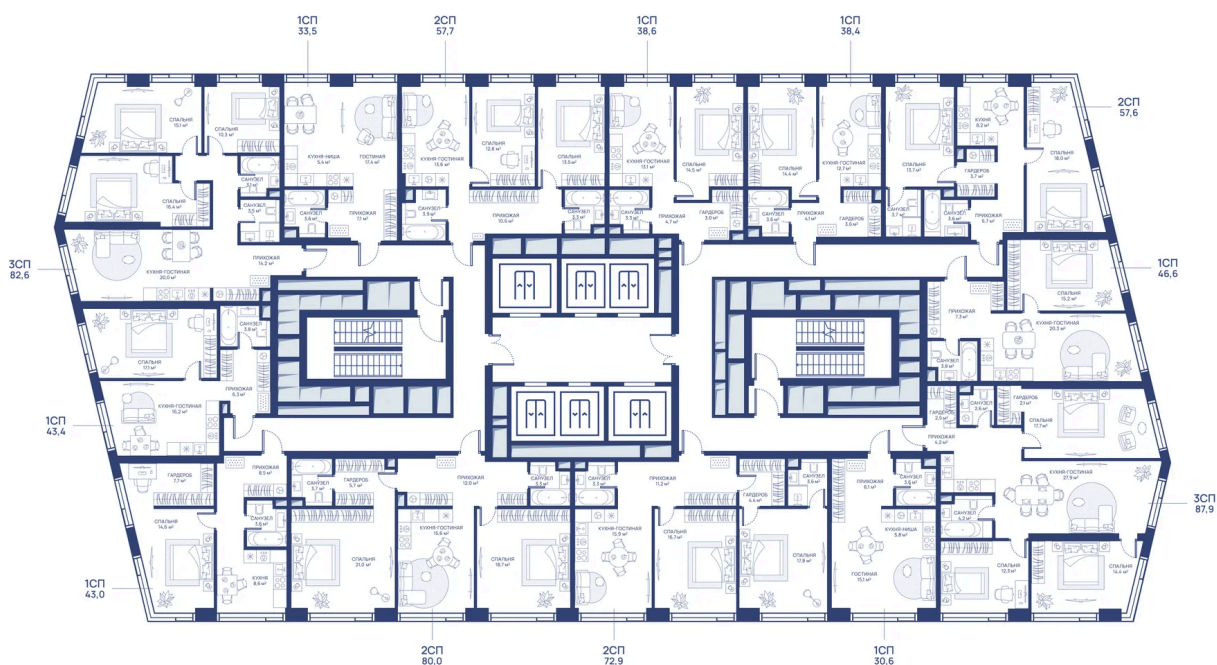

Корпус

СВЕТ

Этаж

38

Секция

1

28.06.2026 11:43 (Мск)

Не является публичной офертой, цена может быть скорректирована.  
Информация взята с сайта «svetdom.ru».

# На этаже 38

1 комнатная 43.4 м<sup>2</sup>

28.06.2026 11:43 (Мск)

Не является публичной офертой, цена может быть скорректирована.  
Информация взята с сайта «svetdom.ru».