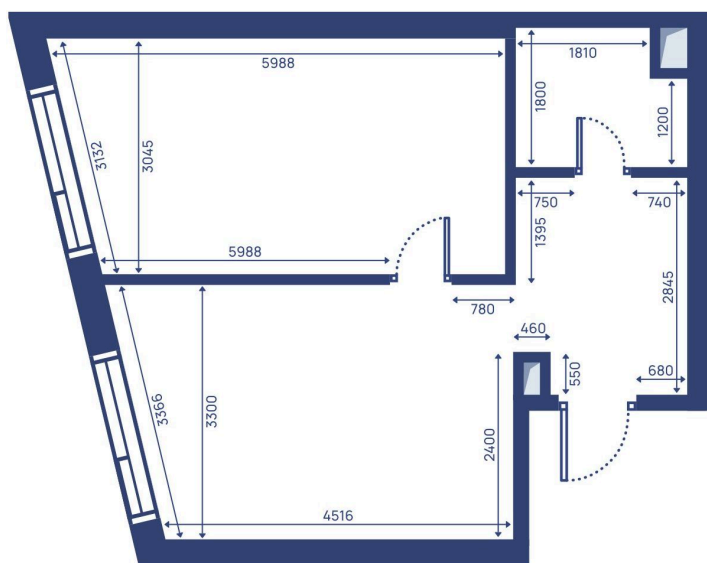

# 1 комнатная 43.4 м<sup>2</sup>

Отсканируйте QR-код и  
смотрите на сайте  
svetdom.ru

~~27 078 570 руб.~~

20 850 499 руб.

В ипотеку от 47 047 руб.

Скидка 23%

Город Юго-Запад

Европланировка

Корпус

СВЕТ

Этаж

38

Секция

1

28.06.2026 11:43 (Мск)

Не является публичной офертой, цена может быть скорректирована.  
Информация взята с сайта «svetdom.ru».

# На этаже 38

1 комнатная 43.4 м<sup>2</sup>

28.06.2026 11:43 (Мск)

Не является публичной офертой, цена может быть скорректирована.  
Информация взята с сайта «svetdom.ru».