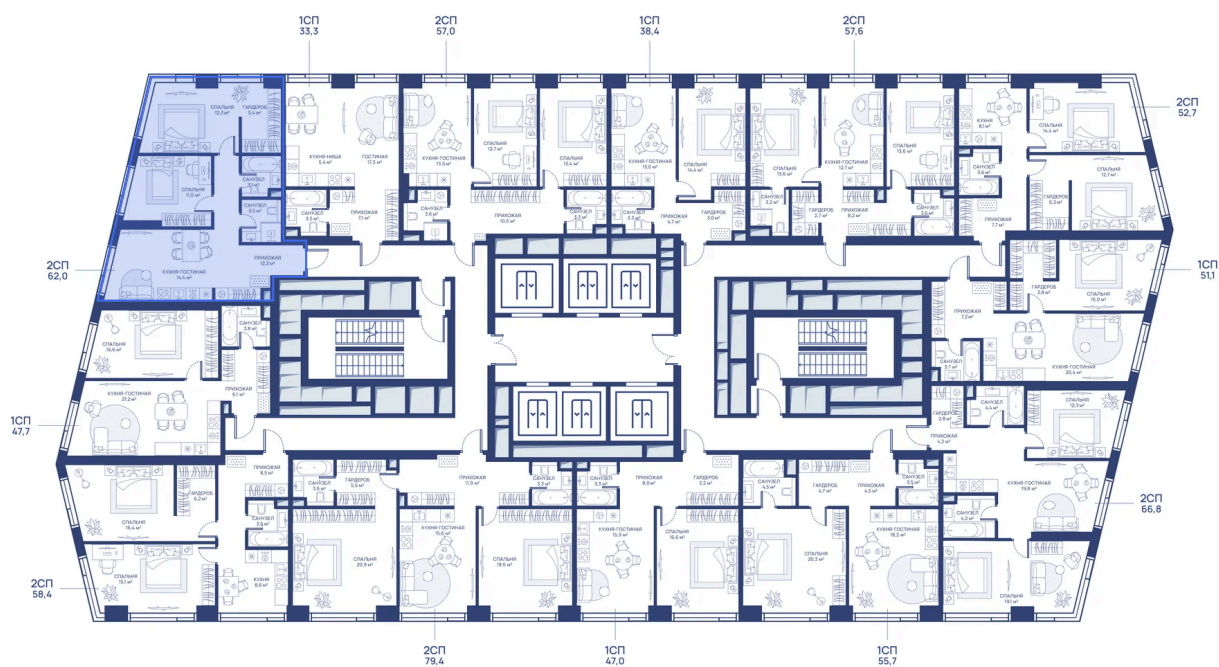

Номер: 212

2 комнатная 62 м²

Отсканируйте QR-код и
смотрите на сайте
svetdom.ru

~~33 538 169 руб.~~

25 153 627 руб.

В ипотеку от 56 756 руб.

Скидка 25%

Двор

Мастер-спальня

Корпус

СВЕТ

Этаж

17

Секция

1

18.06.2026 14:51 (Мск)

Не является публичной офертой, цена может быть скорректирована.
Информация взята с сайта «svetdom.ru».

На этаже 17

2 комнатная 62 м²

18.06.2026 14:51 (Мск)

Не является публичной офертой, цена может быть скорректирована.
Информация взята с сайта «svetdom.ru».