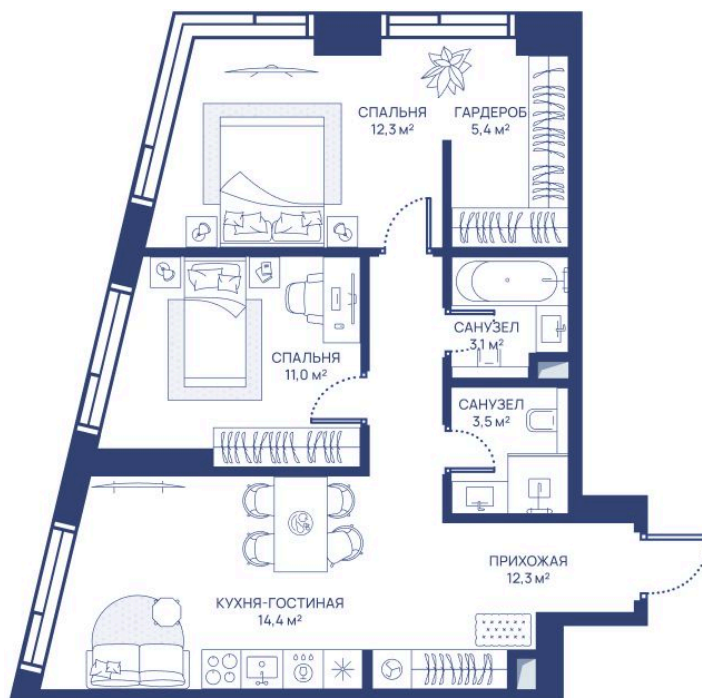

Номер: 212

2 комнатная 62 м²

Отсканируйте QR-код и
смотрите на сайте
svetdom.ru

~~33 538 169 руб.~~

25 153 627 руб.

В ипотеку от 56 756 руб.

Скидка 25%

Двор

Мастер-спальня

Корпус

СВЕТ

Этаж

17

Секция

1

18.06.2026 14:51 (Мск)

Не является публичной офертой, цена может быть скорректирована.
Информация взята с сайта «svetdom.ru».

На этаже 17

2 комнатная 62 м²

18.06.2026 14:51 (Мск)

Не является публичной офертой, цена может быть скорректирована.
Информация взята с сайта «svetdom.ru».