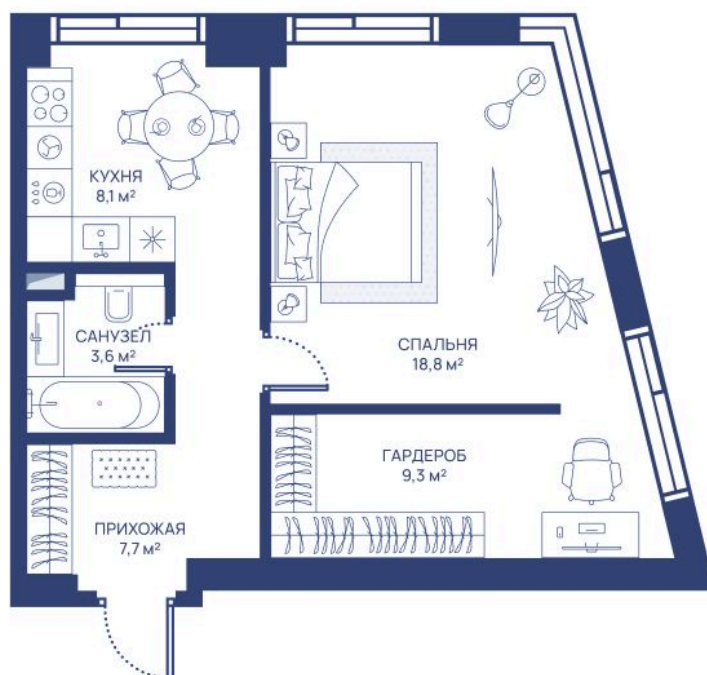

Номер: 177

1 комнатная 47.5 м²

Отсканируйте QR-код и
смотрите на сайте
svetdom.ru

~~28 655 144 руб.~~

22 064 461 руб.

В ипотеку от 49 786 руб.

Скидка 23%

Парк

Город

Угловое остекление

Мастер-спальня

Корпус

СВЕТ

Этаж

14

Секция

1

25.06.2026 09:44 (Мск)

Не является публичной офертой, цена может быть скорректирована.
Информация взята с сайта «svetdom.ru».

На этаже 14

1 комнатная 47.5 м²

25.06.2026 09:44 (Мск)

Не является публичной офертой, цена может быть скорректирована.
Информация взята с сайта «svetdom.ru».