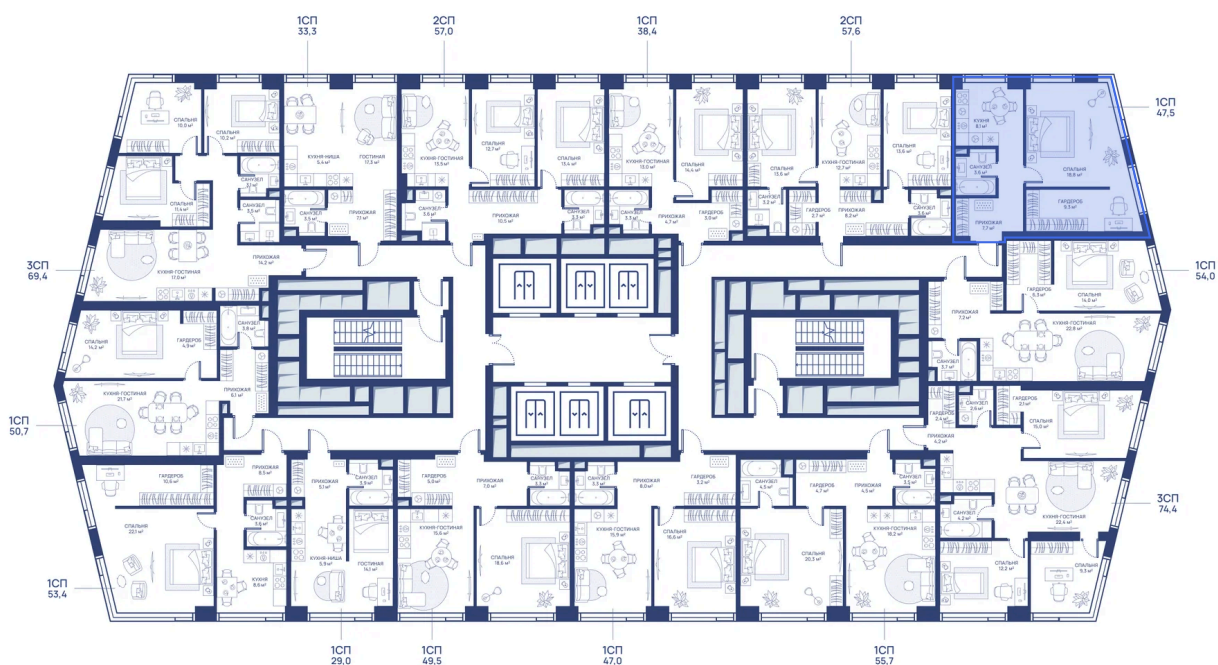

Город

Угловое остекление

Мастер-спальня

Корпус

СВЕТ

Этаж

14

Секция

1

25.06.2026 09:44 (Мск)

Не является публичной офертой, цена может быть скорректирована.
Информация взята с сайта «svetdom.ru».

На этаже 14

1 комнатная 47.5 м²

25.06.2026 09:44 (Мск)

Не является публичной офертой, цена может быть скорректирована.
Информация взята с сайта «svetdom.ru».