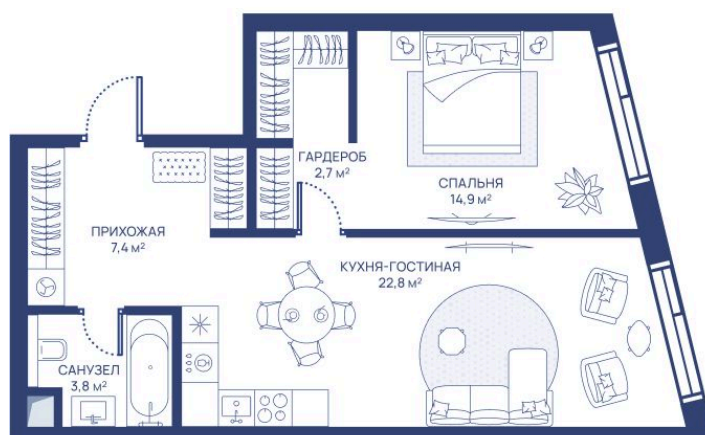

Номер: 543

1 комнатная 51.6 м²

Отсканируйте QR-код и
смотрите на сайте
svetdom.ru

~~32 287 664 руб.~~

24 861 502 руб.

В ипотеку от 56 097 руб.

Скидка 23%

Парк

Город Северо-Восток

Мастер-спальня

Европланировка

Корпус

СВЕТ

Этаж

42

Секция