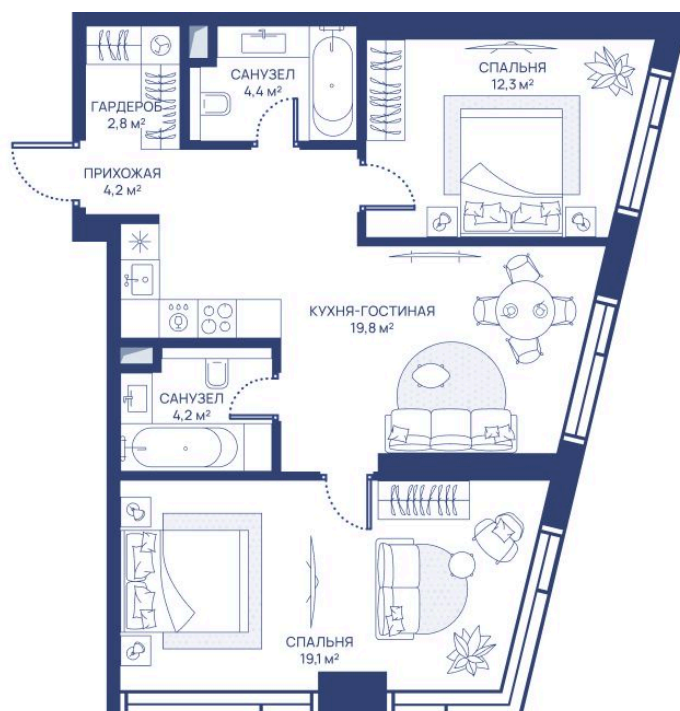

Номер: 232

2 комнатная 66.8 м²

Отсканируйте QR-код и
смотрите на сайте
svetdom.ru

~~34 273 746 руб.~~

29 132 685 руб.

В ипотеку от 65 817 руб.

Скидка 15%

Парк

Центр города

Корпус

СВЕТ

Этаж

18

Секция

1

18.04.2026 03:56 (Мск)

Не является публичной офертой, цена может быть скорректирована. Информация взята с сайта «svetdom.ru»

На этаже 18

2 комнатная 66.8 м²

18.04.2026 03:56 (Мск)

Не является публичной офертой, цена может быть скорректирована. Информация взята с сайта «svetdom.ru»