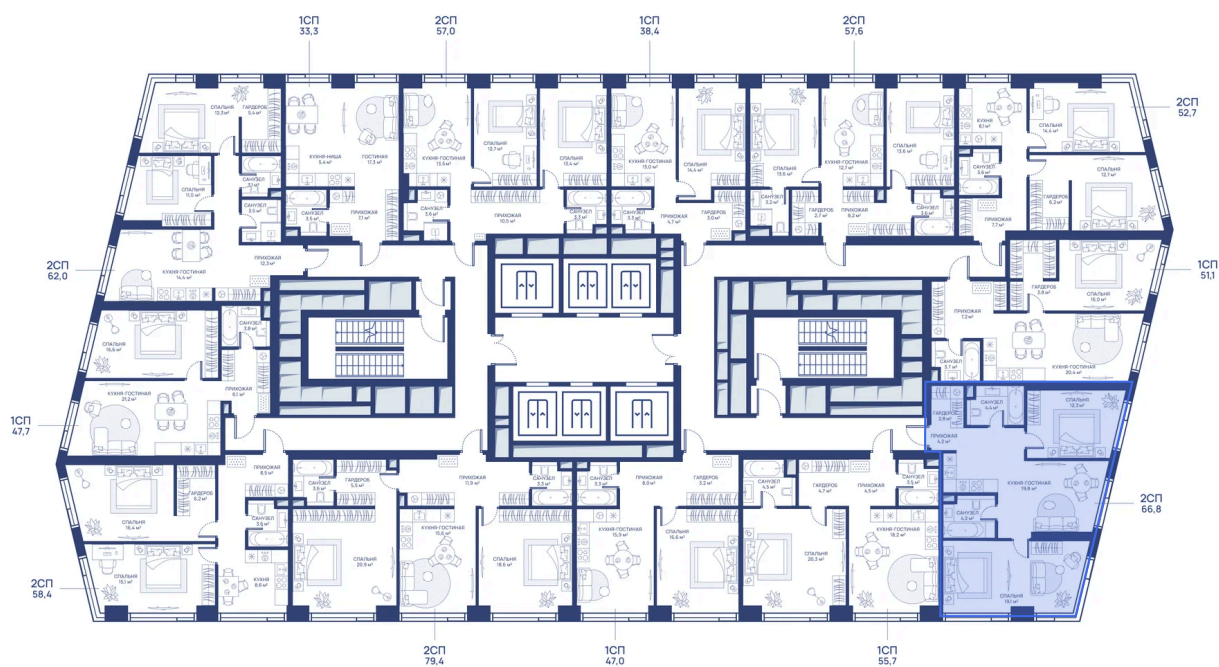

Номер: 232

2 комнатная 66.8 м²

Отсканируйте QR-код и
смотрите на сайте
svetdom.ru

~~34 273 746 руб.~~

29 132 685 руб.

В ипотеку от 65 817 руб.

Скидка 15%

Парк

Центр города

Корпус

СВЕТ

Этаж

18

Секция

1

18.04.2026 03:56 (Мск)

Не является публичной офертой, цена может быть скорректирована. Информация взята с сайта «svetdom.ru»

На этаже 18

2 комнатная 66.8 м²

18.04.2026 03:56 (Мск)

Не является публичной офертой, цена может быть скорректирована. Информация взята с сайта «svetdom.ru»