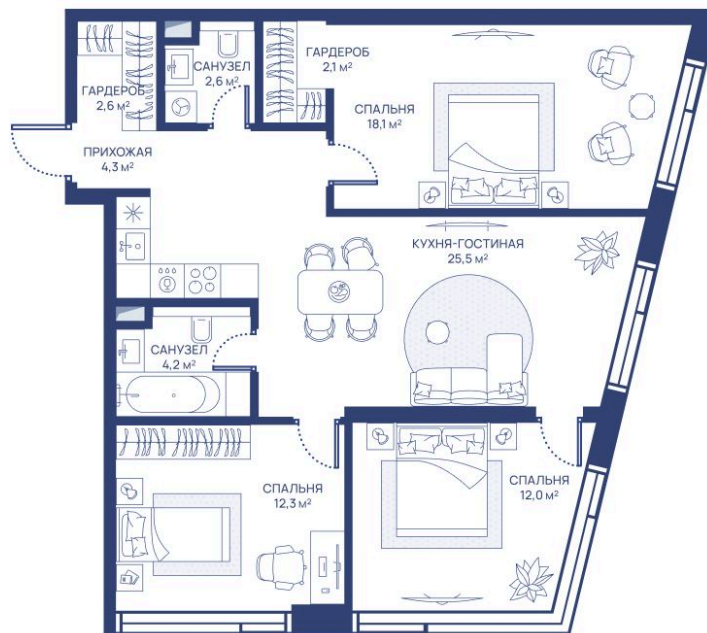

Номер: 518

# 3 комнатная 83.7 м<sup>2</sup>

Отсканируйте QR-код и  
смотрите на сайте  
svetdom.ru

~~46 207 335 руб.~~

34 655 502 руб.

В ипотеку от 78 196 руб.

Скидка 25%

Парк

Центр города

Мастер-спальня

Европланировка

Корпус

СВЕТ

Этаж

40

Секция

1