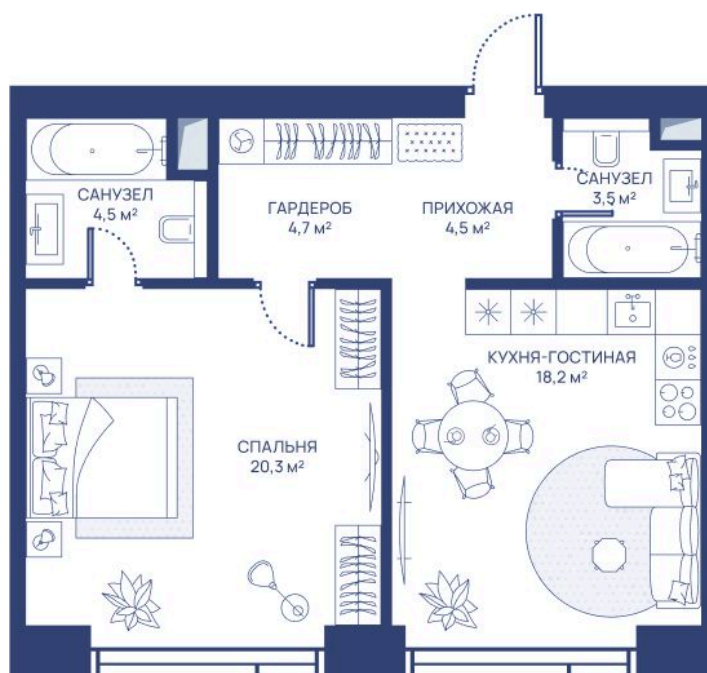

# 1 комнатная 55.7 м<sup>2</sup>

Отсканируйте QR-код и  
смотрите на сайте  
svetdom.ru

~~32 241 265 руб.~~

24 825 775 руб.

В ипотеку от 56 017 руб.

Скидка 23%

Центр города

Двор

Мастер-спальня

Корпус

СВЕТ

Этаж

14

Секция

1

28.06.2026 00:13 (Мск)