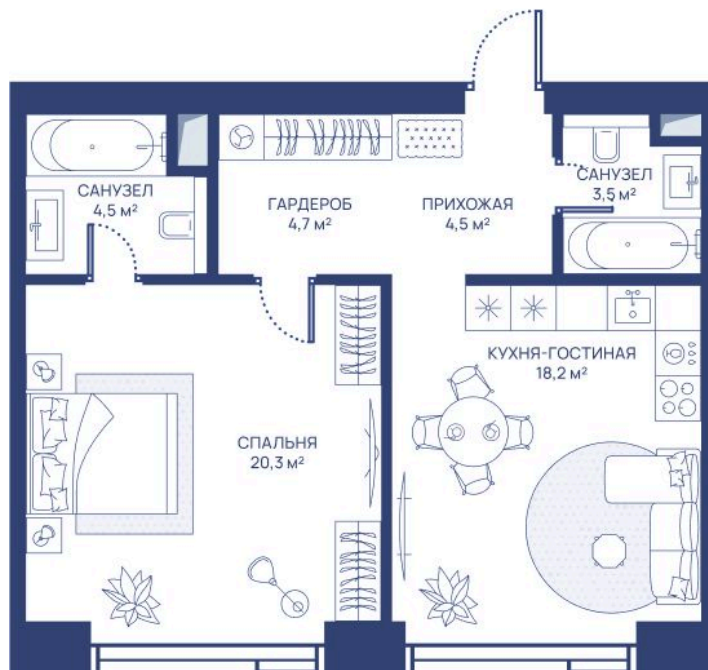

Номер: 180

1 комнатная 55.7 м²

Отсканируйте QR-код и
смотрите на сайте
svetdom.ru

~~30 681 726 руб.~~

26 079 468 руб.

В ипотеку от 58 919 руб.

Скидка 15%

Центр города

Двор

Мастер-спальня

Корпус

СВЕТ

Этаж

14

Секция

1