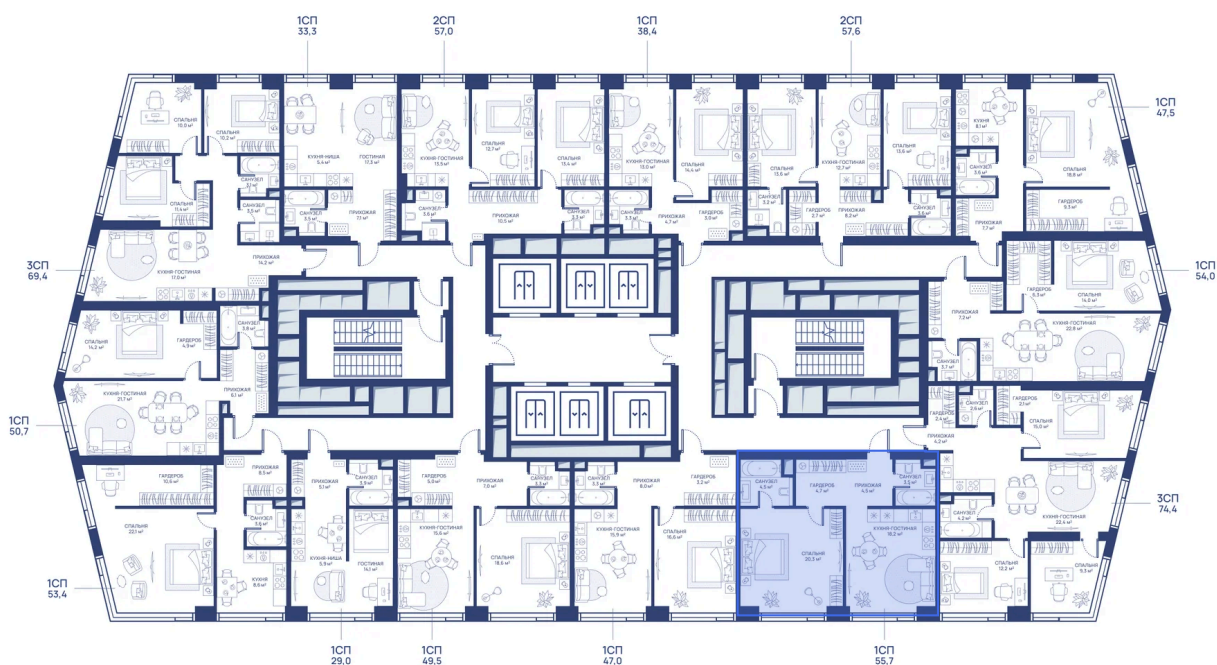

Двор

Мастер-спальня

Корпус

СВЕТ

Этаж

14

Секция

1

18.04.2026 04:02 (Мск)

Не является публичной офертой, цена может быть скорректирована. Информация взята с сайта «svetdom.ru»

На этаже 14

1 комнатная 55.7 м²

18.04.2026 04:02 (Мск)

Не является публичной офертой, цена может быть скорректирована. Информация взята с сайта «svetdom.ru»