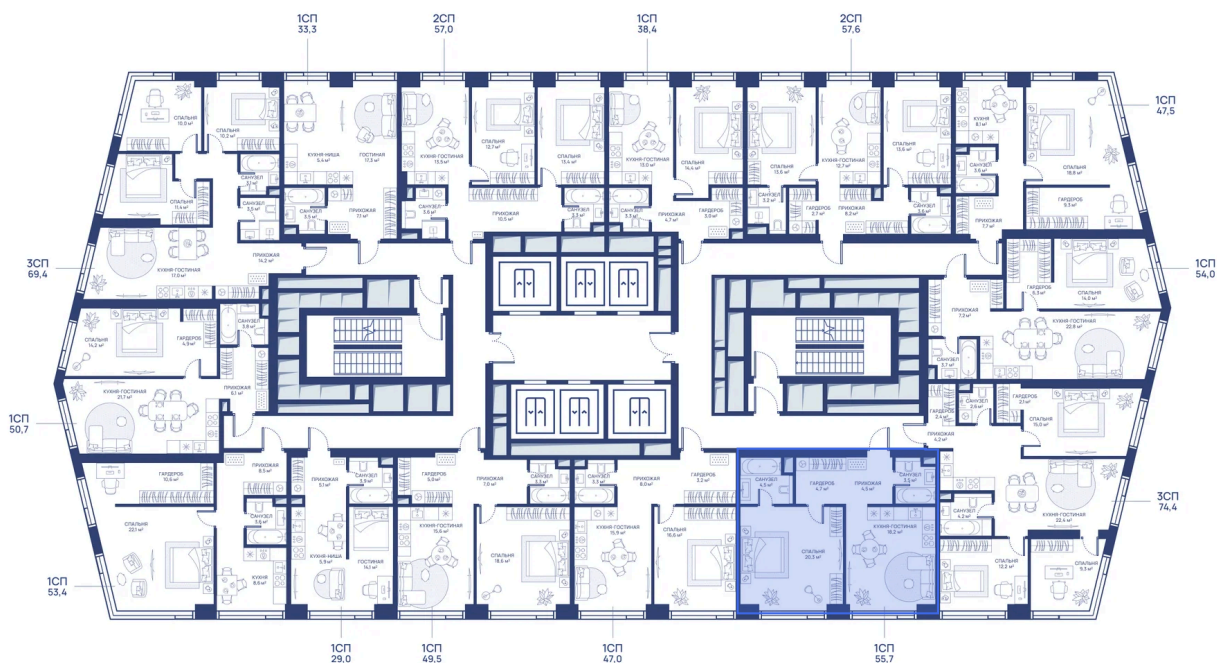

Мастер-спальня

Корпус

СВЕТ

Этаж

14

Секция

1

28.06.2026 00:13 (Мск)

# На этаже 14

1 комнатная 55.7 м<sup>2</sup>

28.06.2026 00:13 (Мск)

Не является публичной офертой, цена может быть скорректирована.  
Информация взята с сайта «svetdom.ru».