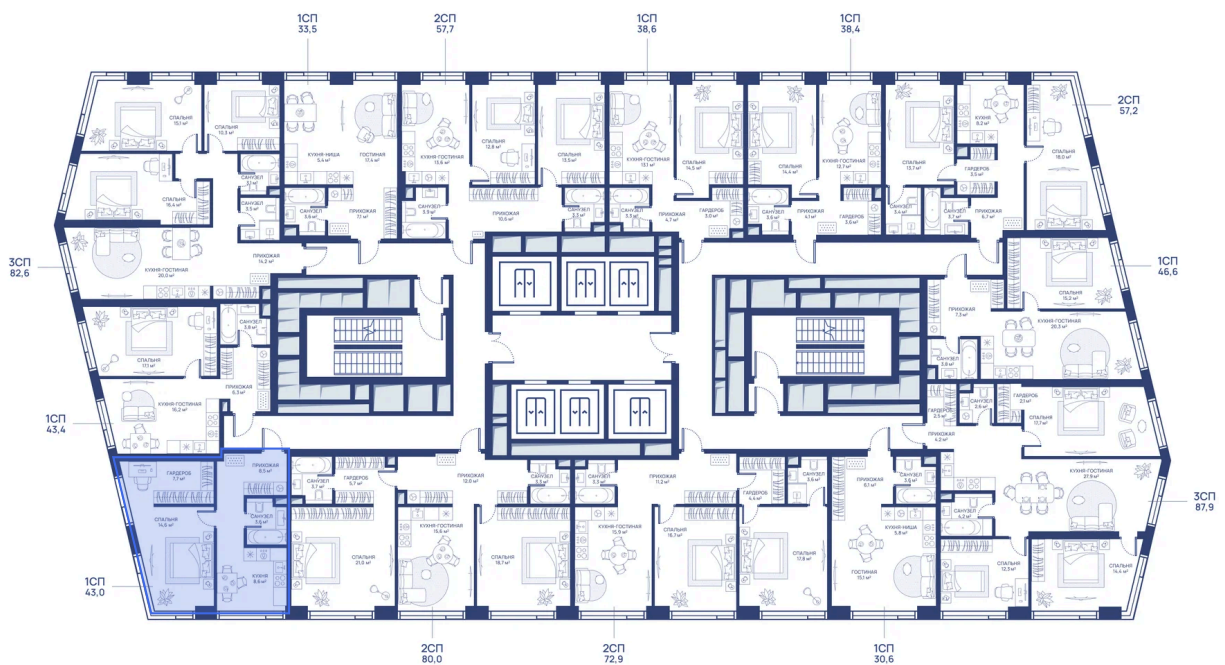

Город Юго-Запад

Мастер-спальня

Корпус

СВЕТ

Этаж

33

Секция

1

19.04.2026 11:41 (Мск)

Не является публичной офертой, цена может быть скорректирована. Информация взята с сайта «svetdom.ru»

На этаже 33

1 комнатная 43 м²

19.04.2026 11:41 (Мск)

Не является публичной офертой, цена может быть скорректирована. Информация взята с сайта «svetdom.ru»