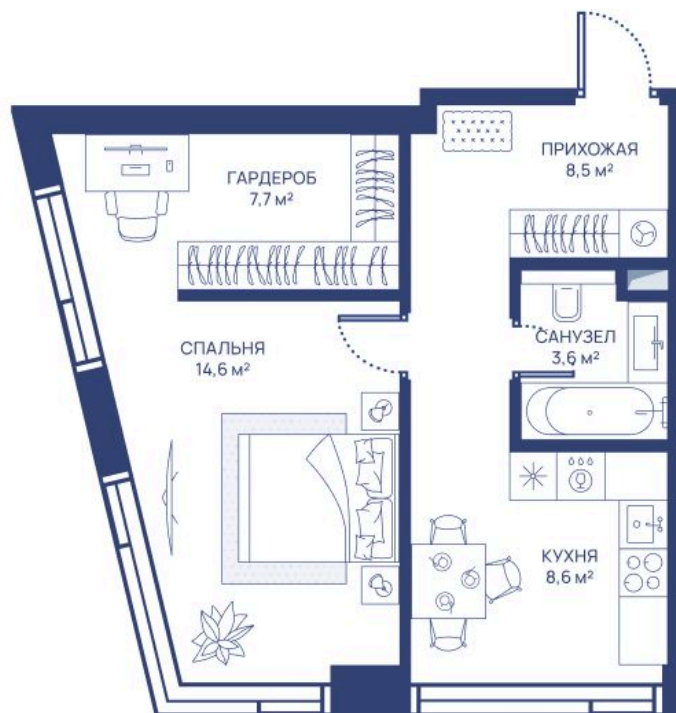

Номер: 418

1 комнатная 43 м²

Отсканируйте QR-код и
смотрите на сайте
svetdom.ru

~~26 149 361 руб.~~

22 226 957 руб.

В ипотеку от 50 215 руб.

Скидка 15%

Центр города

Город Юго-Запад

Мастер-спальня

Корпус

СВЕТ

Этаж

33

Секция

1