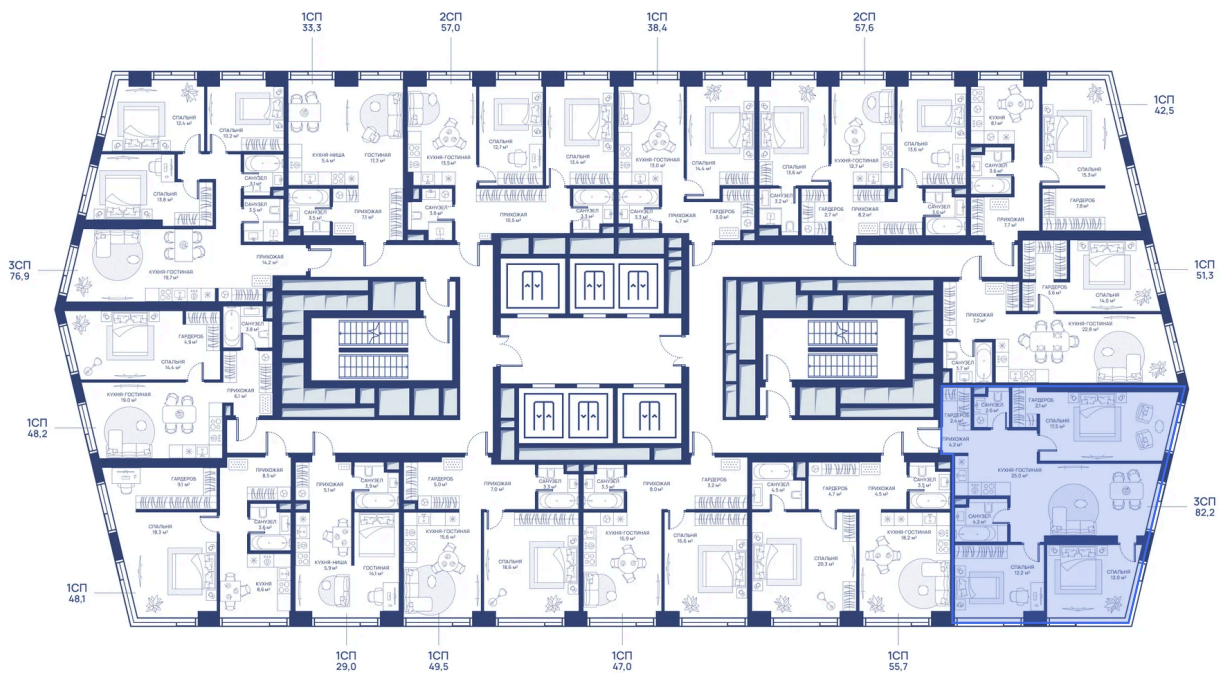

Мастер-спальня

Европланировка

Корпус

СВЕТ

Этаж

10

Секция

1

# На этаже 10

3 комнатная 82.2 м<sup>2</sup>

27.06.2026 11:30 (Мск)

Не является публичной офертой, цена может быть скорректирована.  
Информация взята с сайта «svetdom.ru».