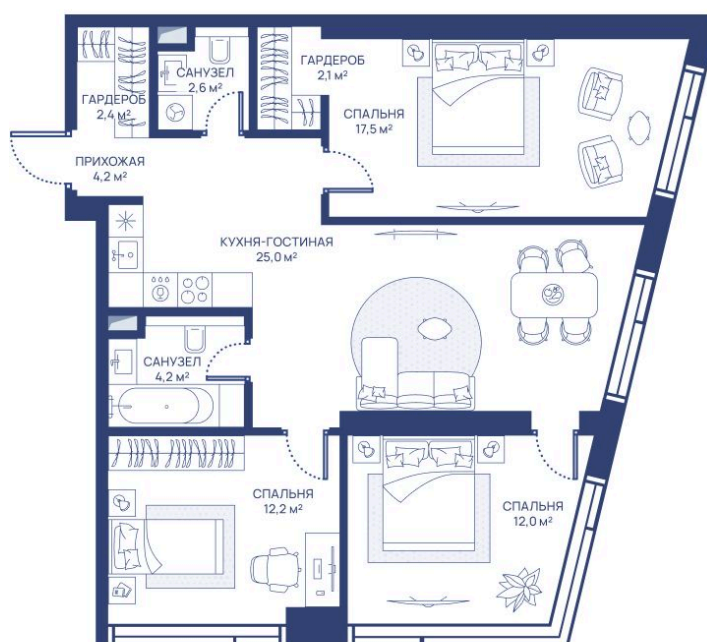

Номер: 123

# 3 комнатная 82.2 м<sup>2</sup>

Отсканируйте QR-код и  
смотрите на сайте  
svetdom.ru

~~42 569 630 руб.~~

31 927 223 руб.

В ипотеку от 72 040 руб.

Скидка 25%

Парк

Двор

Мастер-спальня

Европланировка

Корпус

СВЕТ

Этаж

10

Секция

1