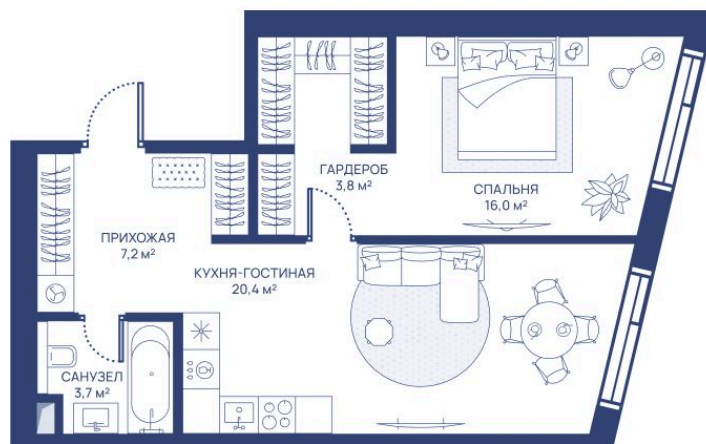

Номер: 309

# 1 комнатная 51.1 м<sup>2</sup>

Отсканируйте QR-код и  
смотрите на сайте  
svetdom.ru

~~30 960 643 руб.~~

23 839 696 руб.

В ипотеку от 53 792 руб.

Скидка 23%

Парк

Город Северо-Восток

Мастер-спальня

Европланировка

Корпус

СВЕТ

Этаж

24

Секция

1