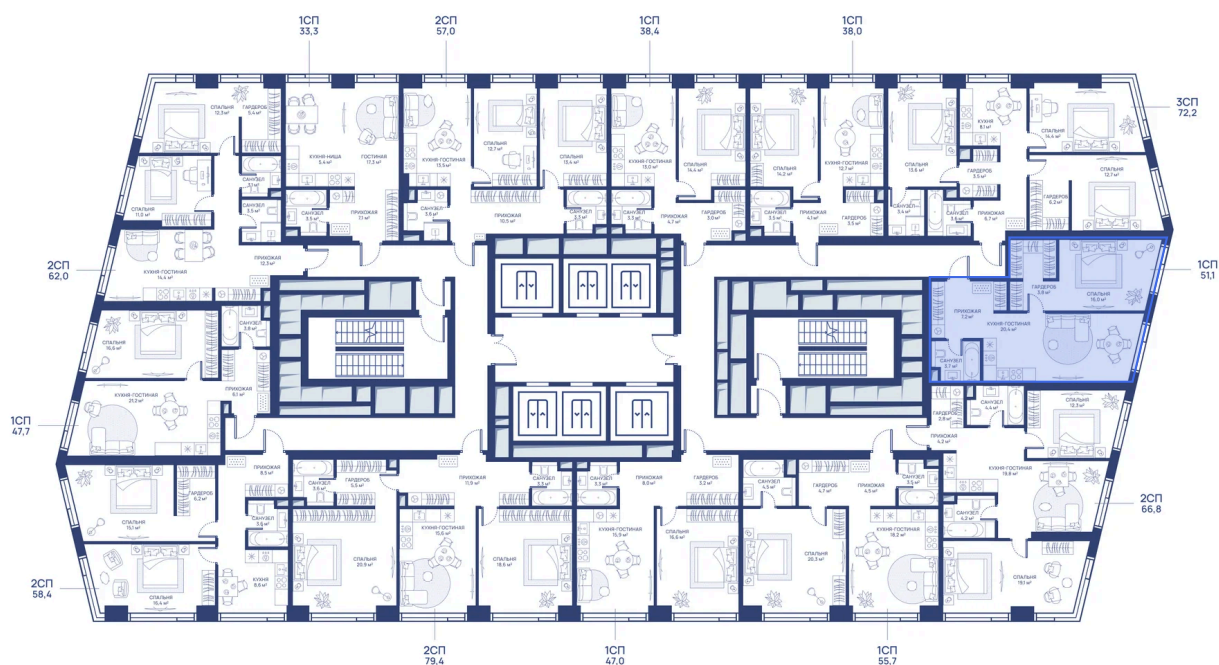

Мастер-спальня

Европланировка

Корпус

СВЕТ

Этаж

24

Секция

1

25.06.2026 02:54 (Мск)

Не является публичной офертой, цена может быть скорректирована.  
Информация взята с сайта «svetdom.ru».

На этаже 24

1 комнатная 51.1 м<sup>2</sup>

25.06.2026 02:54 (Мск)

Не является публичной офертой, цена может быть скорректирована.  
Информация взята с сайта «svetdom.ru».