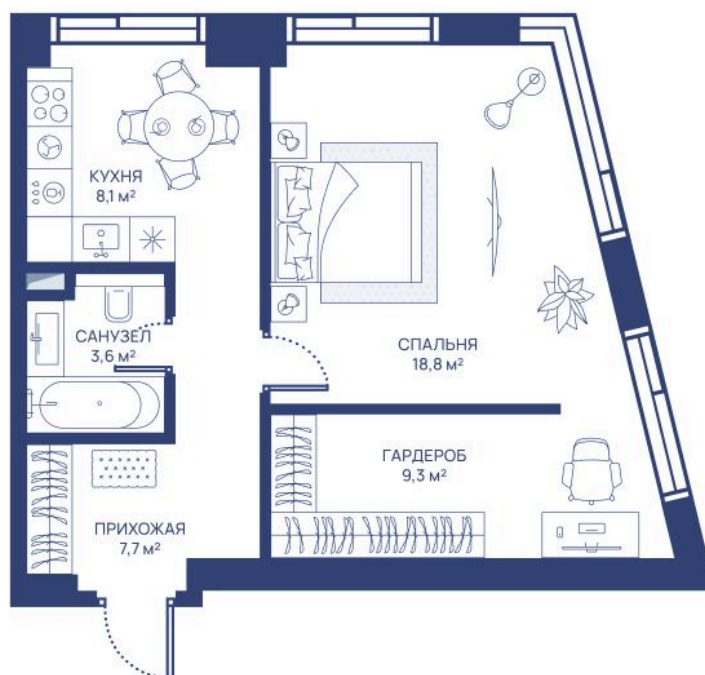

Номер: 163

1 комнатная 47.5 м²

Отсканируйте QR-код и
смотрите на сайте
svetdom.ru

~~28 600 679 руб.~~

22 022 523 руб.

В ипотеку от 49 691 руб.

Скидка 23%

Парк

Город

Угловая

Мастер-спальня

Корпус

СВЕТ

Этаж

13

Секция

1

27.06.2026 05:41 (Мск)

Не является публичной офертой, цена может быть скорректирована.
Информация взята с сайта «svetdom.ru».

На этаже 13

1 комнатная 47.5 м²

27.06.2026 05:41 (Мск)

Не является публичной офертой, цена может быть скорректирована.
Информация взята с сайта «svetdom.ru».