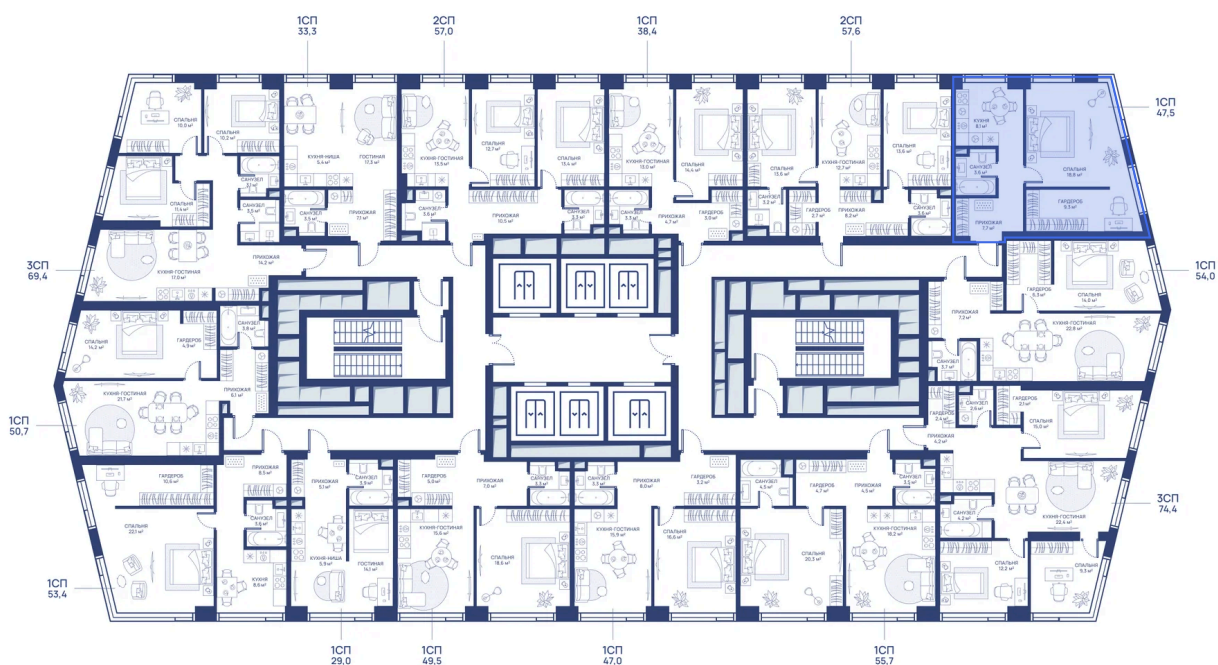

Город

Угловая

Мастер-спальня

Корпус

СВЕТ

Этаж

13

Секция

1

27.06.2026 05:41 (Мск)

Не является публичной офертой, цена может быть скорректирована.
Информация взята с сайта «svetdom.ru».

На этаже 13

1 комнатная 47.5 м²

27.06.2026 05:41 (Мск)

Не является публичной офертой, цена может быть скорректирована.
Информация взята с сайта «svetdom.ru».