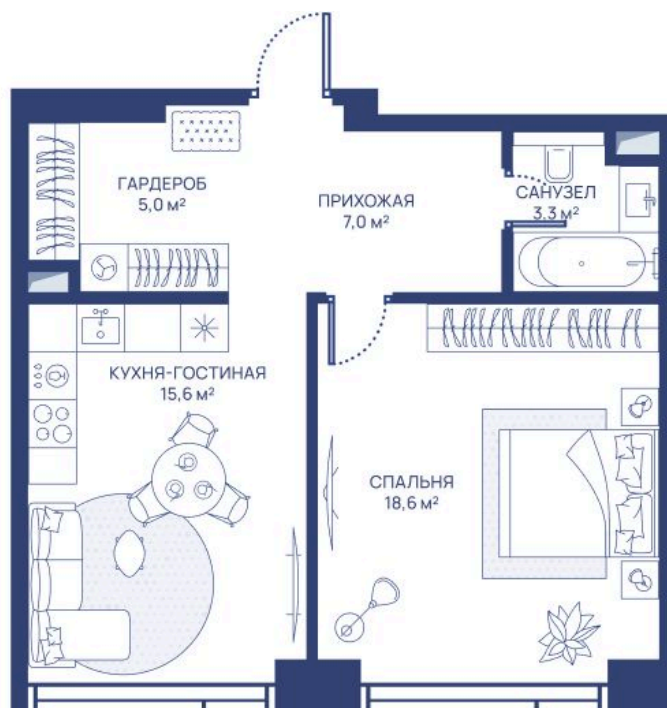

Номер: 112

# 1 комнатная 49.5 м<sup>2</sup>

Отсканируйте QR-код и  
смотрите на сайте  
svetdom.ru

~~28 899 512 руб.~~

22 252 625 руб.

В ипотеку от 50 211 руб.

Скидка 23%

Двор

Корпус