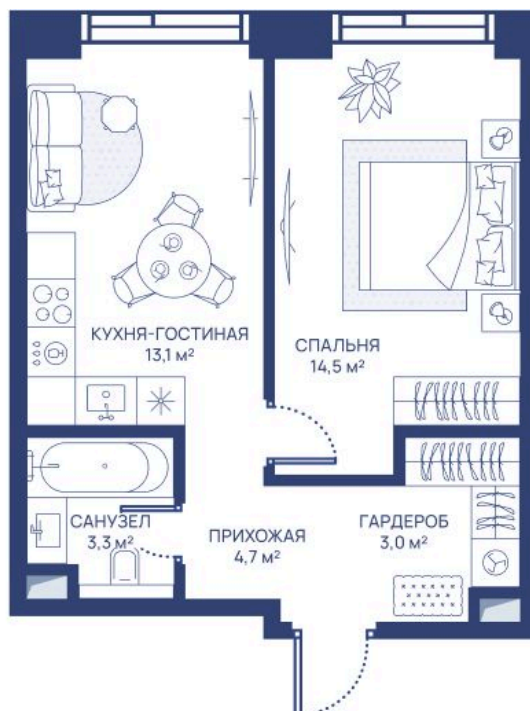

Номер: 436

1 комнатная 38.6 м<sup>2</sup>

Отсканируйте QR-код и  
смотрите на сайте  
svetdom.ru

~~23 217 481 руб.~~

19 734 859 руб.

В ипотеку от 44 585 руб.

Скидка 15%

Город Северо-Запад

Корпус

СВЕТ

Этаж

34

Секция

1

17.04.2026 15:47 (Мск)

Не является публичной офертой, цена может быть скорректирована. Информация взята с сайта «svetdom.ru»