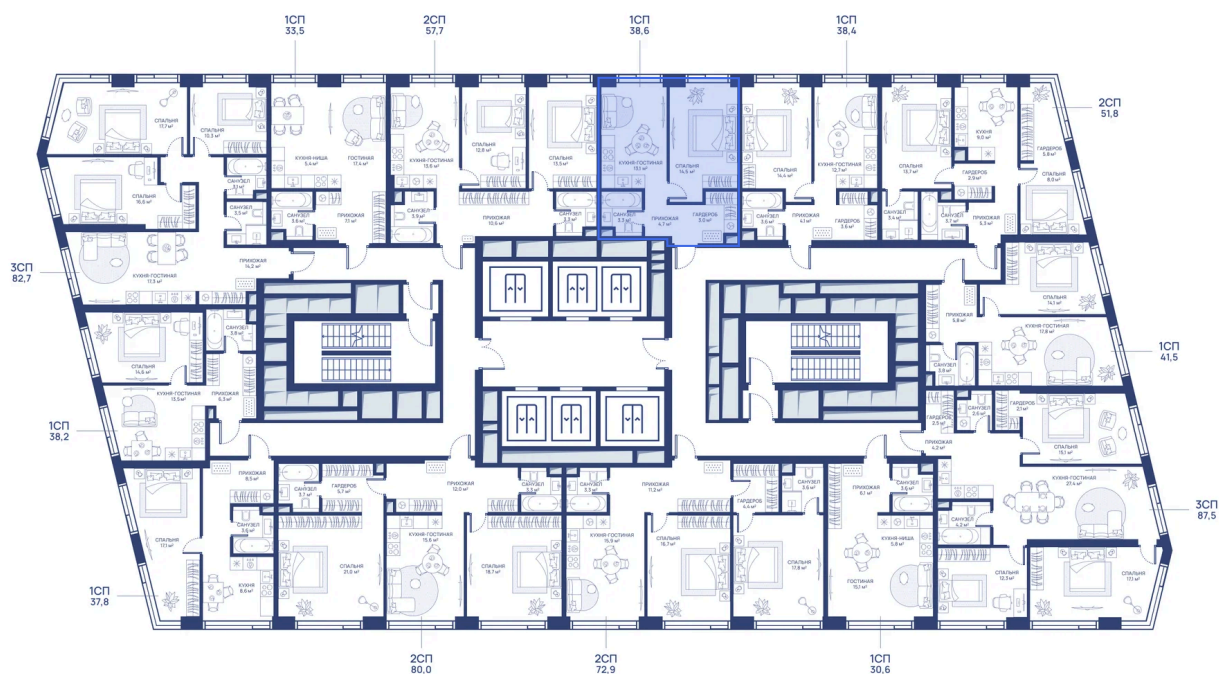

Корпус

СВЕТ

Этаж

34

Секция

1

17.04.2026 15:47 (Мск)

Не является публичной офертой, цена может быть скорректирована. Информация взята с сайта «svetdom.ru»

На этаже 34

1 комнатная 38.6 м<sup>2</sup>

17.04.2026 15:47 (Мск)

Не является публичной офертой, цена может быть скорректирована. Информация взята с сайта «svetdom.ru»