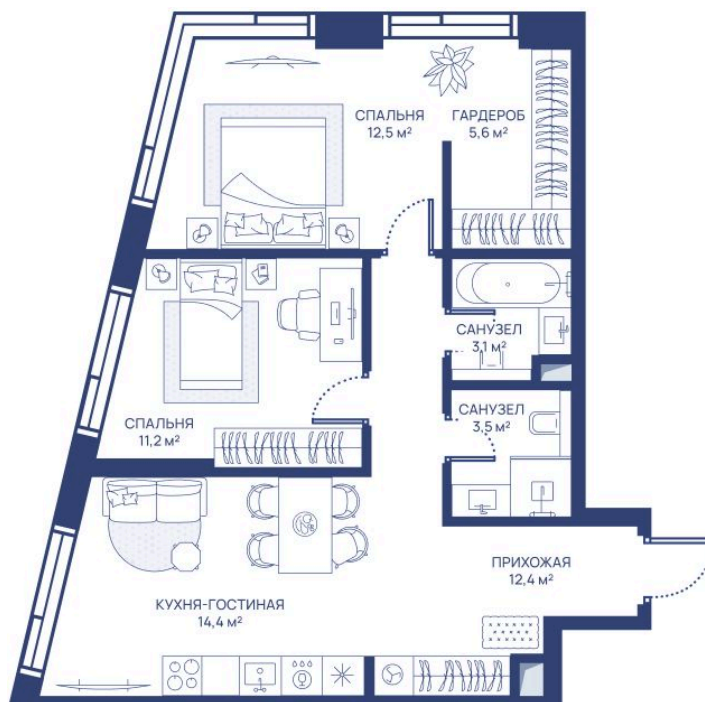

Номер: 602

2 комнатная 62.7 м²

Отсканируйте QR-код и
смотрите на сайте
svetdom.ru

~~36 944 858 руб.~~

27 708 644 руб.

В ипотеку от 62 521 руб.

Скидка 25%

Город Юго-Запад

Северо-Запад

Мастер-спальня

Европланировка

Корпус

СВЕТ

Этаж

47

Секция

1

24.06.2026 19:27 (Мск)

Не является публичной офертой, цена может быть скорректирована.
Информация взята с сайта «svetdom.ru».

На этаже 47

2 комнатная 62.7 м²

24.06.2026 19:27 (Мск)

Не является публичной офертой, цена может быть скорректирована.
Информация взята с сайта «svetdom.ru».