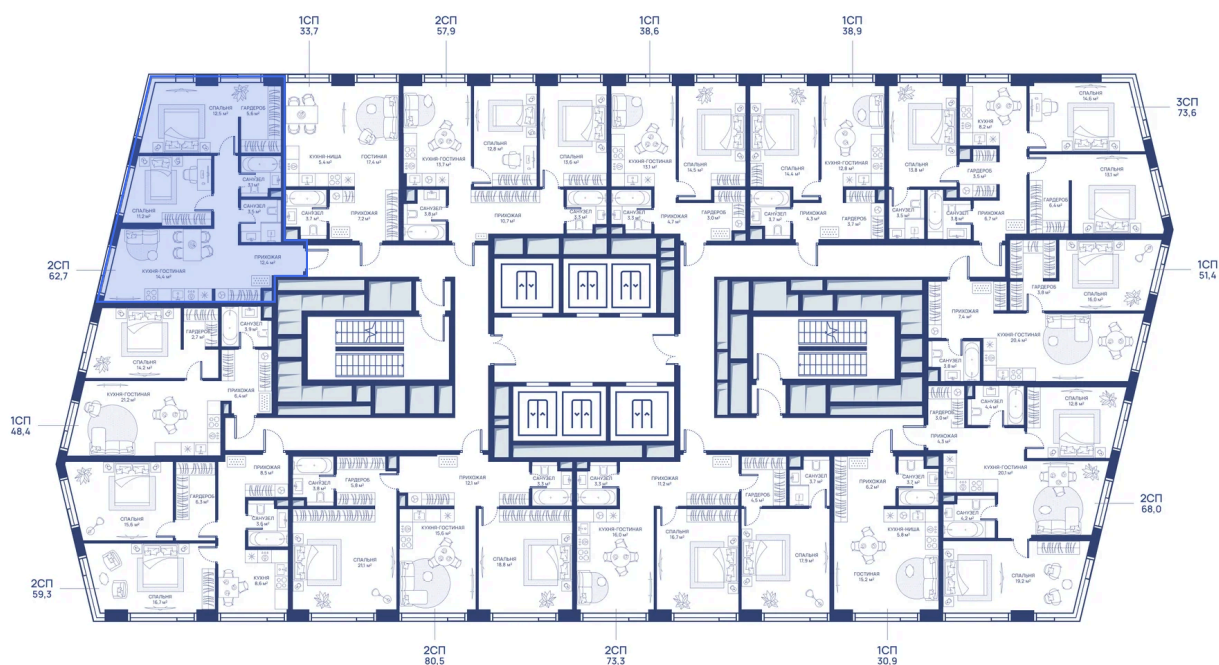

Северо-Запад

Мастер-спальня

Европланировка

Корпус

СВЕТ

Этаж

47

Секция

1

24.06.2026 19:27 (Мск)

Не является публичной офертой, цена может быть скорректирована.
Информация взята с сайта «svetdom.ru».

На этаже 47

2 комнатная 62.7 м²

24.06.2026 19:27 (Мск)

Не является публичной офертой, цена может быть скорректирована.
Информация взята с сайта «svetdom.ru».