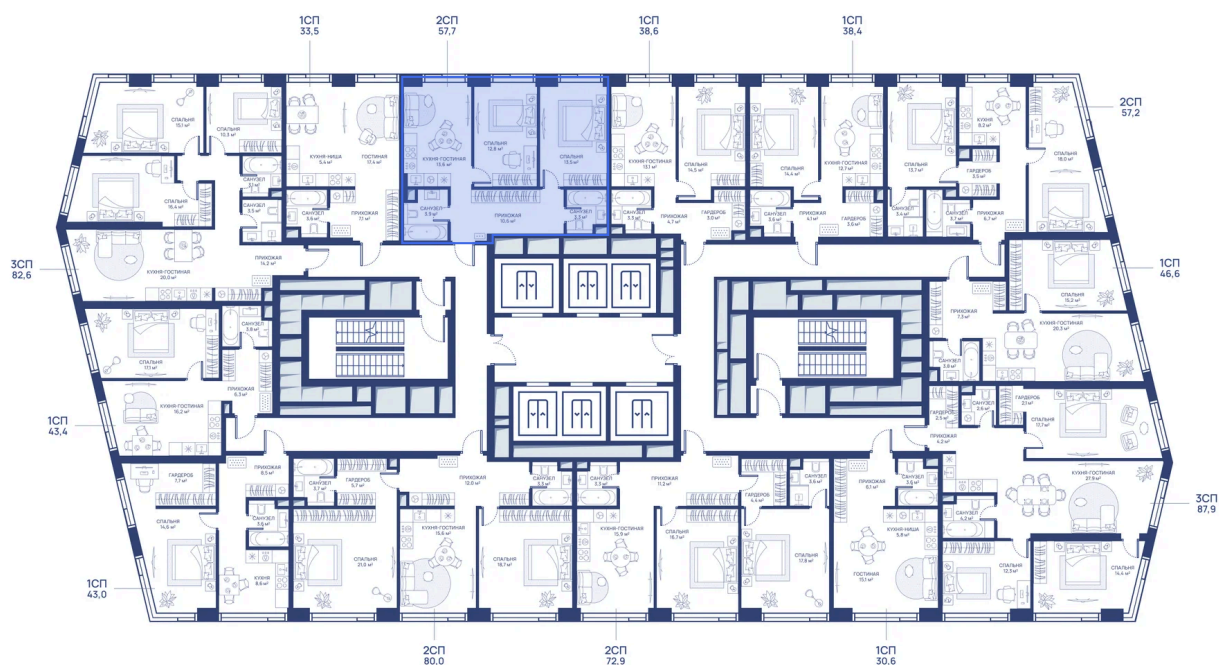

Корпус

СВЕТ

Этаж

33

Секция

1

17.04.2026 15:54 (Мск)

Не является публичной офертой, цена может быть скорректирована. Информация взята с сайта «svetdom.ru»

На этаже 33

2 комнатная 57.7 м²

17.04.2026 15:54 (Мск)

Не является публичной офертой, цена может быть скорректирована. Информация взята с сайта «svetdom.ru»