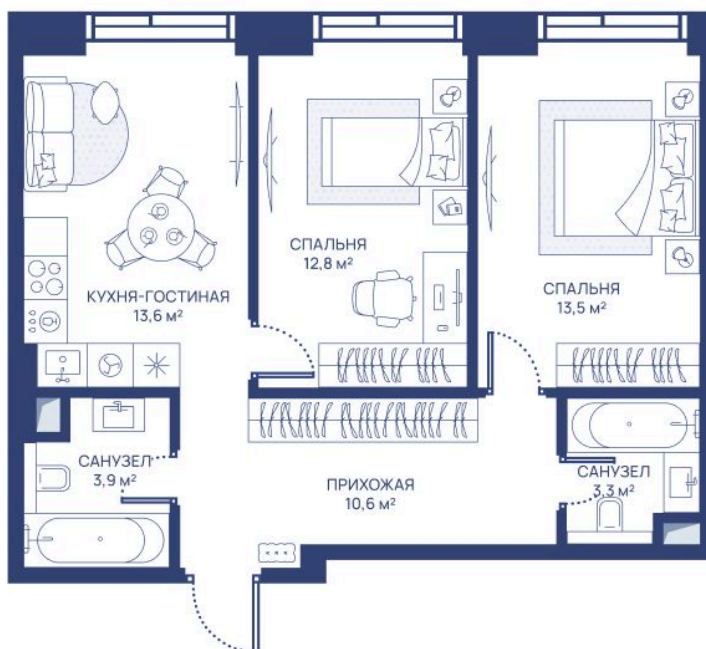

Номер: 422

# 2 комнатная 57.7 м<sup>2</sup>

Отсканируйте QR-код и  
смотрите на сайте  
svetdom.ru

~~32 850 061 руб.~~

24 637 546 руб.

В ипотеку от 55 592 руб.

Скидка 25%

Город Северо-Запад

Корпус

СВЕТ

Этаж

33

Секция

1

25.06.2026 01:25 (Мск)

Не является публичной офертой, цена может быть скорректирована.  
Информация взята с сайта «svetdom.ru».