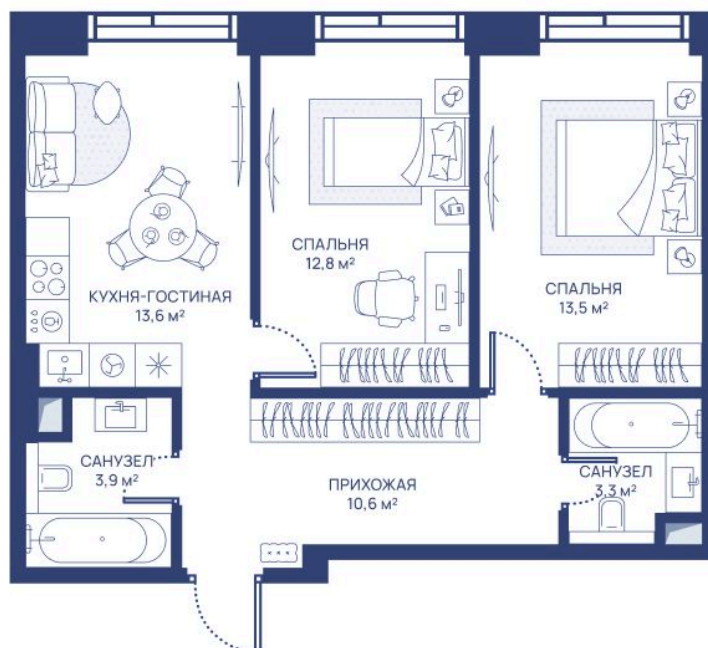

Номер: 422

2 комнатная 57.7 м²

Отсканируйте QR-код и
смотрите на сайте
svetdom.ru

~~31 261 076 руб.~~

26 571 915 руб.

В ипотеку от 60 032 руб.

Скидка 15%

Город Северо-Запад

Корпус

СВЕТ

Этаж

33

Секция

1

17.04.2026 15:54 (Мск)

Не является публичной офертой, цена может быть скорректирована. Информация взята с сайта «svetdom.ru»

На этаже 33

2 комнатная 57.7 м²

17.04.2026 15:54 (Мск)

Не является публичной офертой, цена может быть скорректирована. Информация взята с сайта «svetdom.ru»