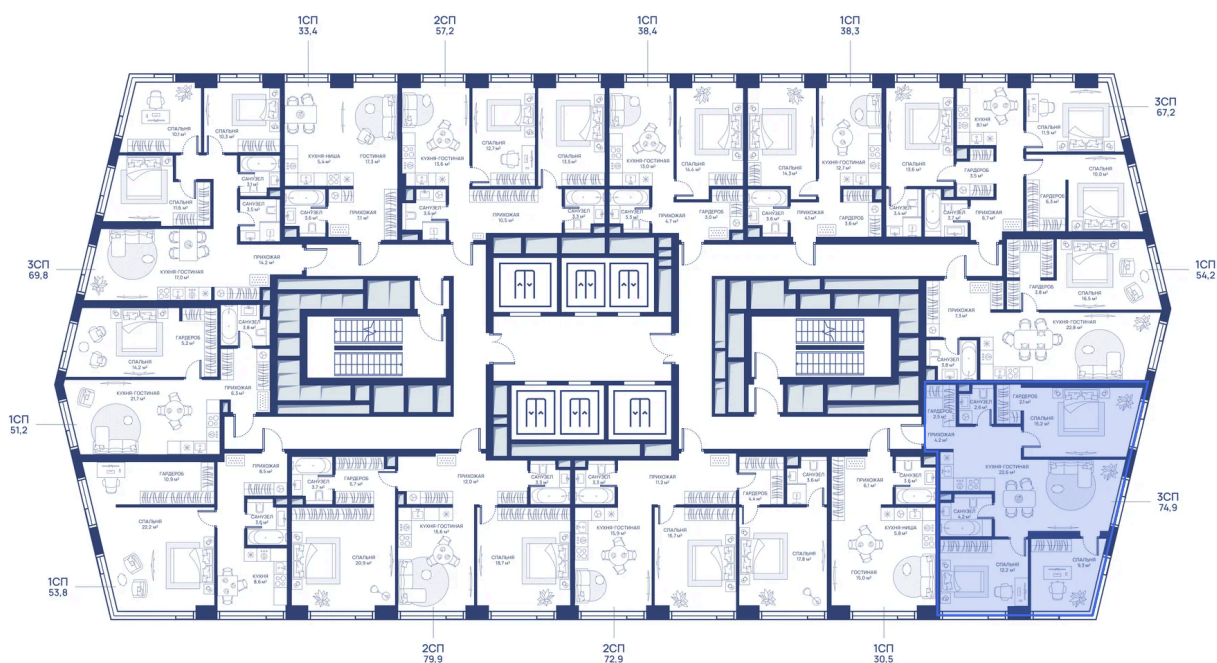

Европланировка

Корпус

СВЕТ

Этаж

25

Секция

1

25.06.2026 14:53 (Мск)

# На этаже 25

3 комнатная 74.9 м<sup>2</sup>

25.06.2026 14:53 (Мск)

Не является публичной офертой, цена может быть скорректирована.  
Информация взята с сайта «svetdom.ru».