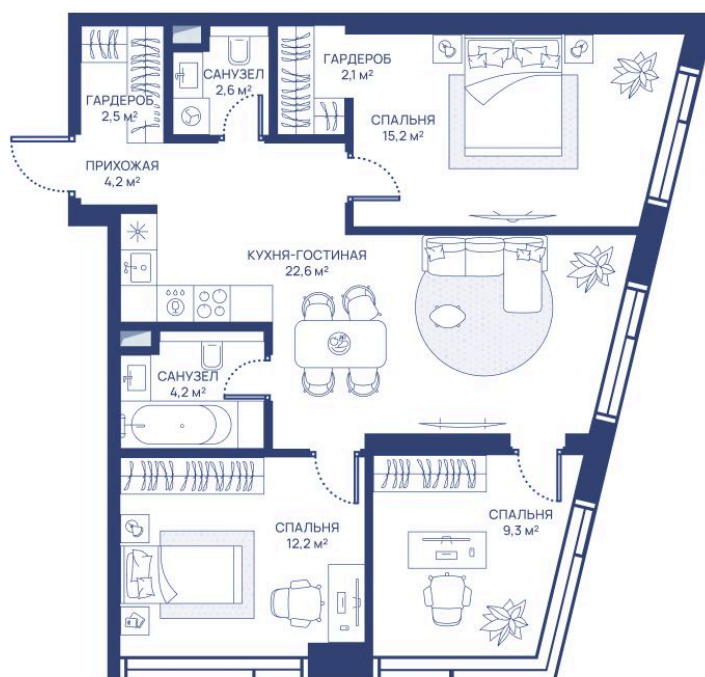

Номер: 323

# 3 комнатная 74.9 м<sup>2</sup>

Отсканируйте QR-код и  
смотрите на сайте  
svetdom.ru

~~40 729 243 руб.~~

30 546 933 руб.

В ипотеку от 68 926 руб.

Скидка 25%

Парк

Центр города

Европланировка

Корпус

СВЕТ

Этаж

25

Секция

1

25.06.2026 14:53 (Мск)

# На этаже 25

3 комнатная 74.9 м<sup>2</sup>

25.06.2026 14:53 (Мск)

Не является публичной офертой, цена может быть скорректирована.  
Информация взята с сайта «svetdom.ru».