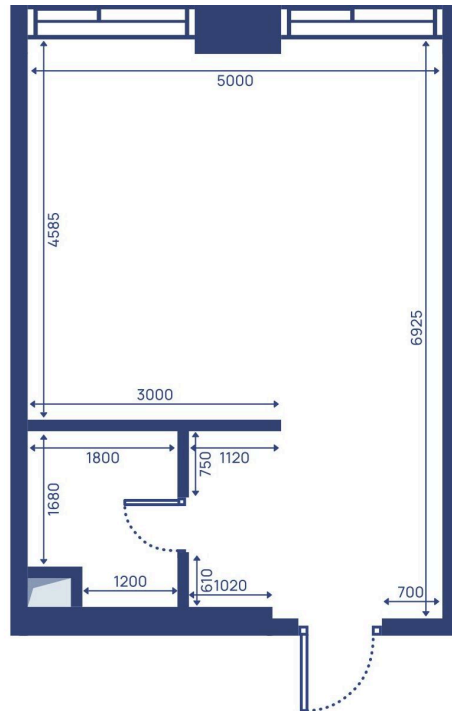

# Студия 33.5 м<sup>2</sup>

Отсканируйте QR-код и  
смотрите на сайте  
svetdom.ru

~~22 652 635 руб.~~

19 254 740 руб.

В ипотеку от 43 501 руб.

Скидка 15%

Город Северо-Запад

Корпус