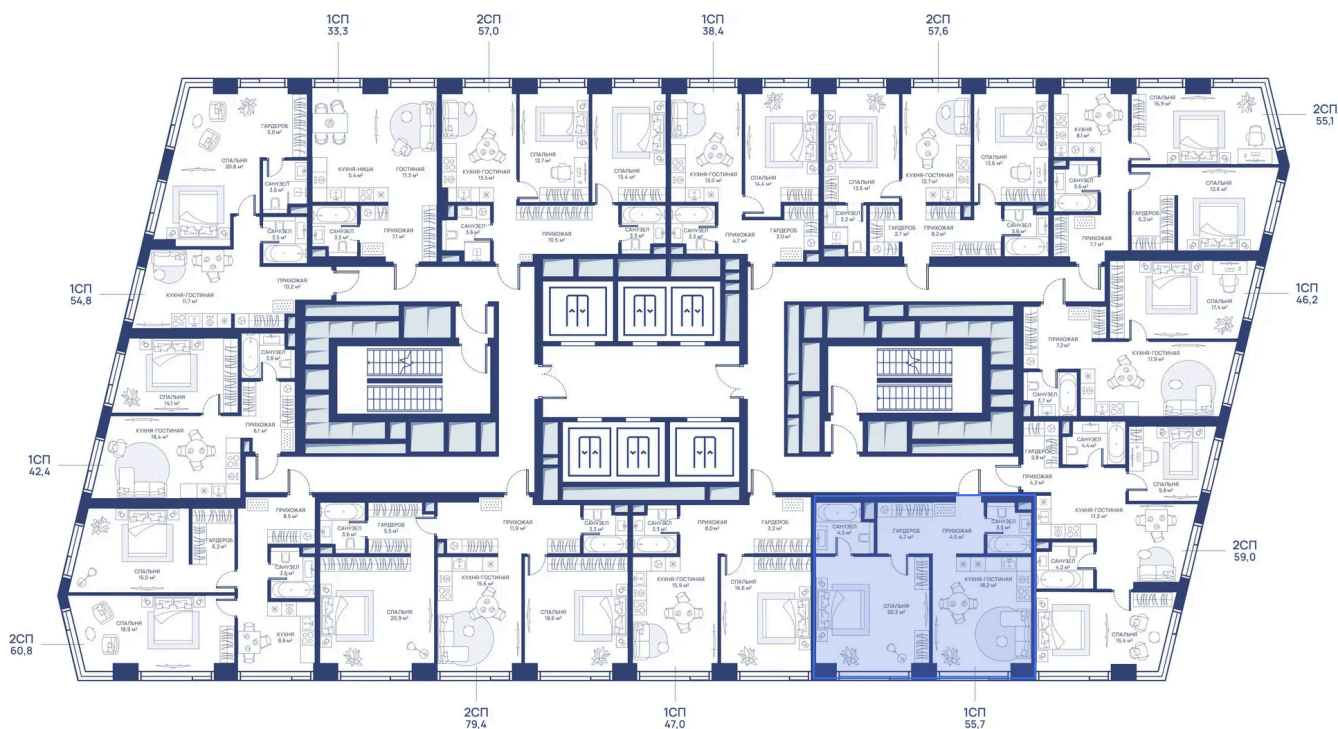

Мастер-спальня

Корпус

СВЕТ

Этаж

19

Секция

1

28.05.2026 13:39 (Мск)

# На этаже 19

1 комнатная 55.7 м<sup>2</sup>

28.05.2026 13:39 (Мск)

Не является публичной офертой, цена может быть скорректирована.  
Информация взята с сайта «svetdom.ru».