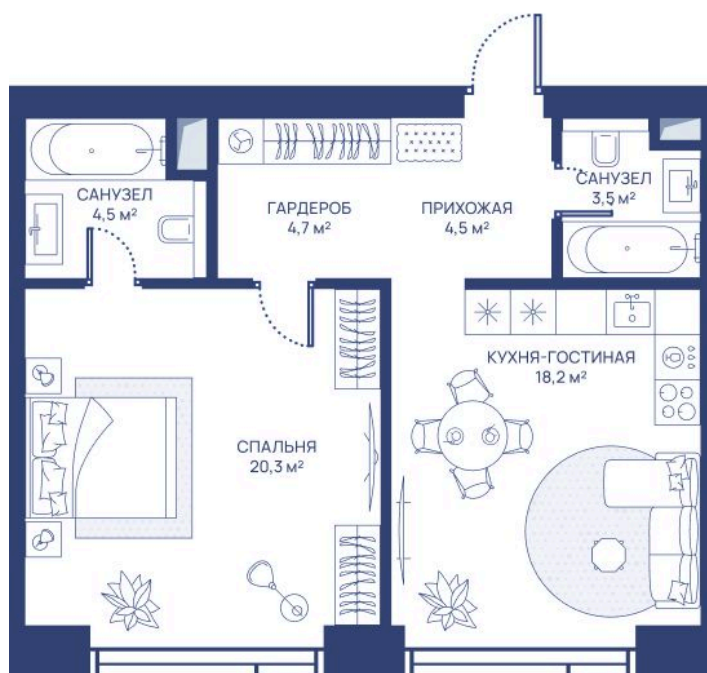

Номер: 246

# 1 комнатная 55.7 м<sup>2</sup>

Отсканируйте QR-код и  
смотрите на сайте  
svetdom.ru

~~31 289 502 руб.~~

26 596 078 руб.

В ипотеку от 60 086 руб.

Скидка 15%

Центр города

Двор

Мастер-спальня

Корпус

СВЕТ

Этаж

19

Секция

1

28.05.2026 13:39 (Мск)