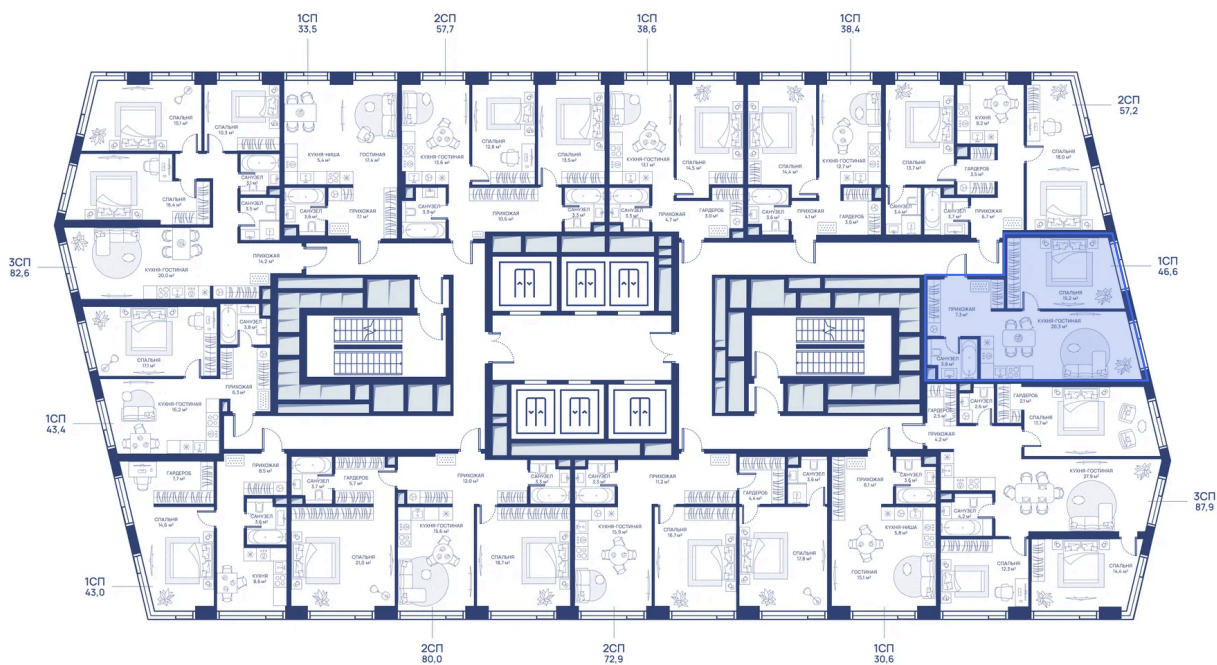

Город Северо-Восток

Корпус

СВЕТ

Этаж

31

Секция

1

28.05.2026 14:36 (Мск)

Не является публичной офертой, цена может быть скорректирована.
Информация взята с сайта «svetdom.ru».

На этаже 31

1 комнатная 46.6 м²

28.05.2026 14:36 (Мск)

Не является публичной офертой, цена может быть скорректирована.
Информация взята с сайта «svetdom.ru».