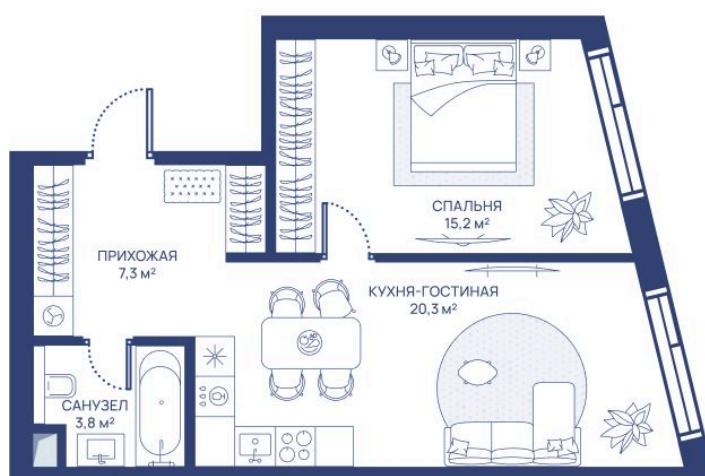

Номер: 400

1 комнатная 46.6 м²

Отсканируйте QR-код и
смотрите на сайте
svetdom.ru

~~27 559 608 руб.~~

23 425 668 руб.

В ипотеку от 52 924 руб.

Скидка 15%

Парк

Город Северо-Восток

Корпус

СВЕТ

Этаж

31

Секция

1

28.05.2026 14:36 (Мск)