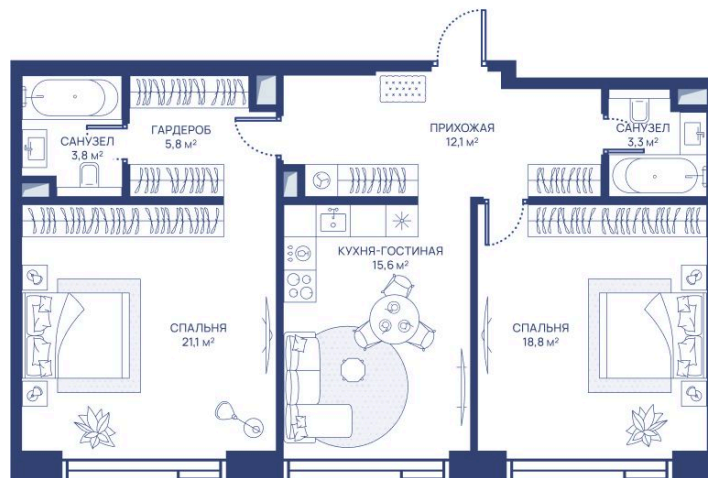

Номер: 521

2 комнатная 80.5 м²

Отсканируйте QR-код и
смотрите на сайте
svetdom.ru

~~41 127 513 руб.~~

33 313 286 руб.

В ипотеку от 75 262 руб.

Скидка 19%

Центр города

Мастер-спальня

Корпус

СВЕТ

Этаж

41

Секция

1

21.04.2026 13:22 (Мск)