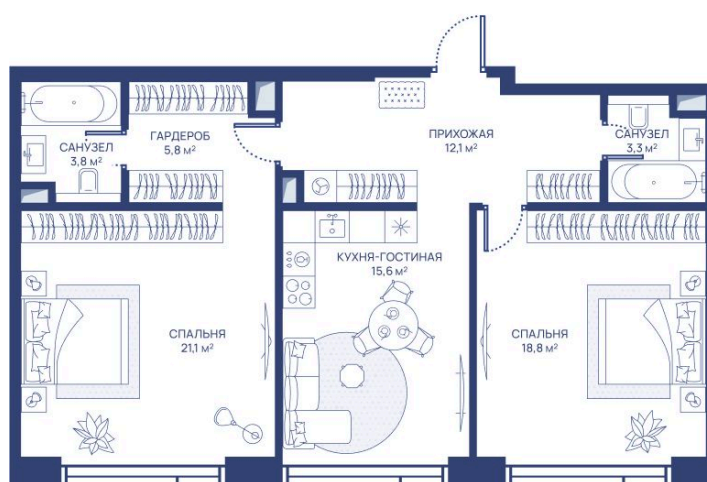

Номер: 521

2 комнатная 80.5 м²

Отсканируйте QR-код и
смотрите на сайте
svetdom.ru

~~43 218 006 руб.~~

32 413 505 руб.

В ипотеку от 73 137 руб.

Скидка 25%

Центр города

Мастер-спальня

Корпус

СВЕТ

Этаж

41

Секция

1

27.06.2026 01:48 (Мск)

Не является публичной офертой, цена может быть скорректирована.
Информация взята с сайта «svetdom.ru».

На этаже 41

2 комнатная 80.5 м²

27.06.2026 01:48 (Мск)

Не является публичной офертой, цена может быть скорректирована.
Информация взята с сайта «svetdom.ru».