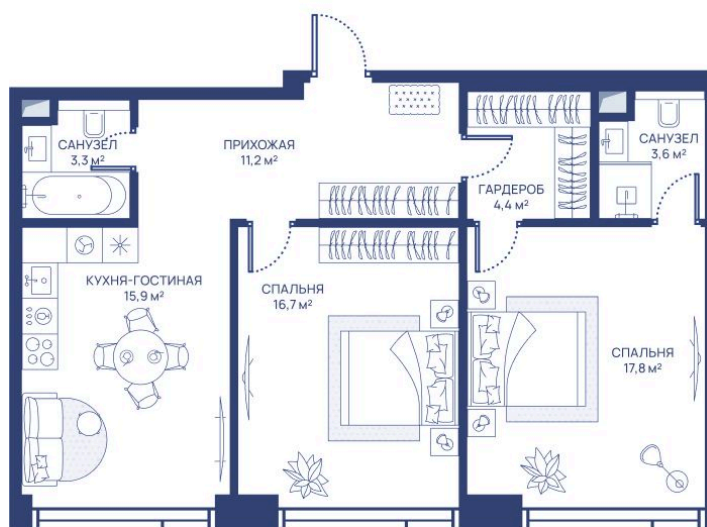

# 2 комнатная 72.9 м<sup>2</sup>

Отсканируйте QR-код и  
смотрите на сайте  
svetdom.ru

~~38 960 964 руб.~~

33 116 820 руб.

В ипотеку от 74 818 руб.

Скидка 15%

Центр города

Мастер-спальня

Корпус

СВЕТ

Этаж

37

Секция

1

28.05.2026 13:39 (Мск)

Не является публичной офертой, цена может быть скорректирована.  
Информация взята с сайта «svetdom.ru».