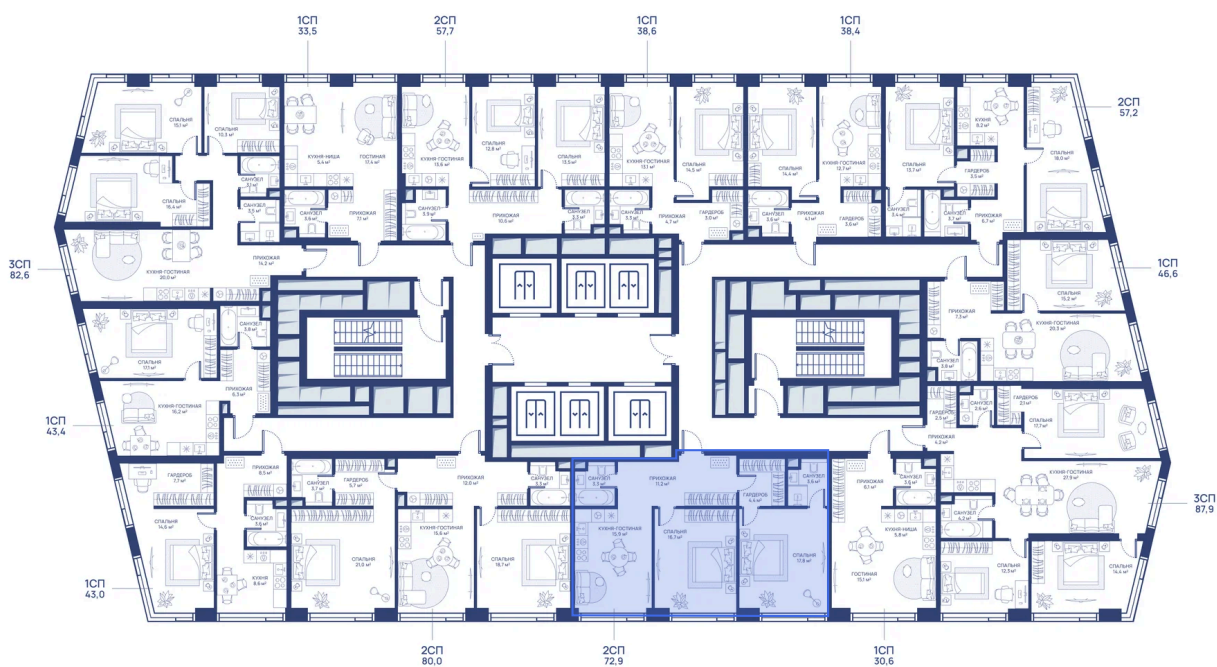

Корпус

СВЕТ

Этаж

37

Секция

1

28.05.2026 13:39 (Мск)

Не является публичной офертой, цена может быть скорректирована.  
Информация взята с сайта «svetdom.ru».

# На этаже 37

2 комнатная 72.9 м<sup>2</sup>

28.05.2026 13:39 (Мск)

Не является публичной офертой, цена может быть скорректирована.  
Информация взята с сайта «svetdom.ru».