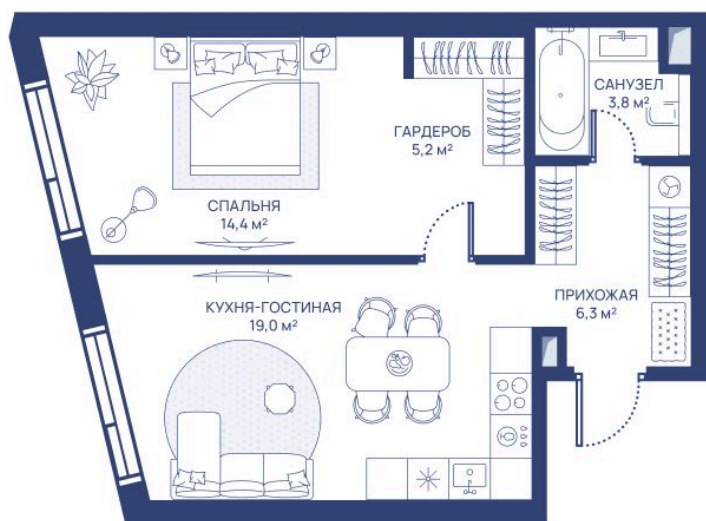

Номер: 354

1 комнатная 48.7 м²

Отсканируйте QR-код и
смотрите на сайте
svetdom.ru

~~29 362 988 руб.~~

22 609 501 руб.

В ипотеку от 51 016 руб.

Скидка 23%

Город Юго-Запад

Мастер-спальня

Европланировка

Корпус

СВЕТ

Этаж

28

Секция

1