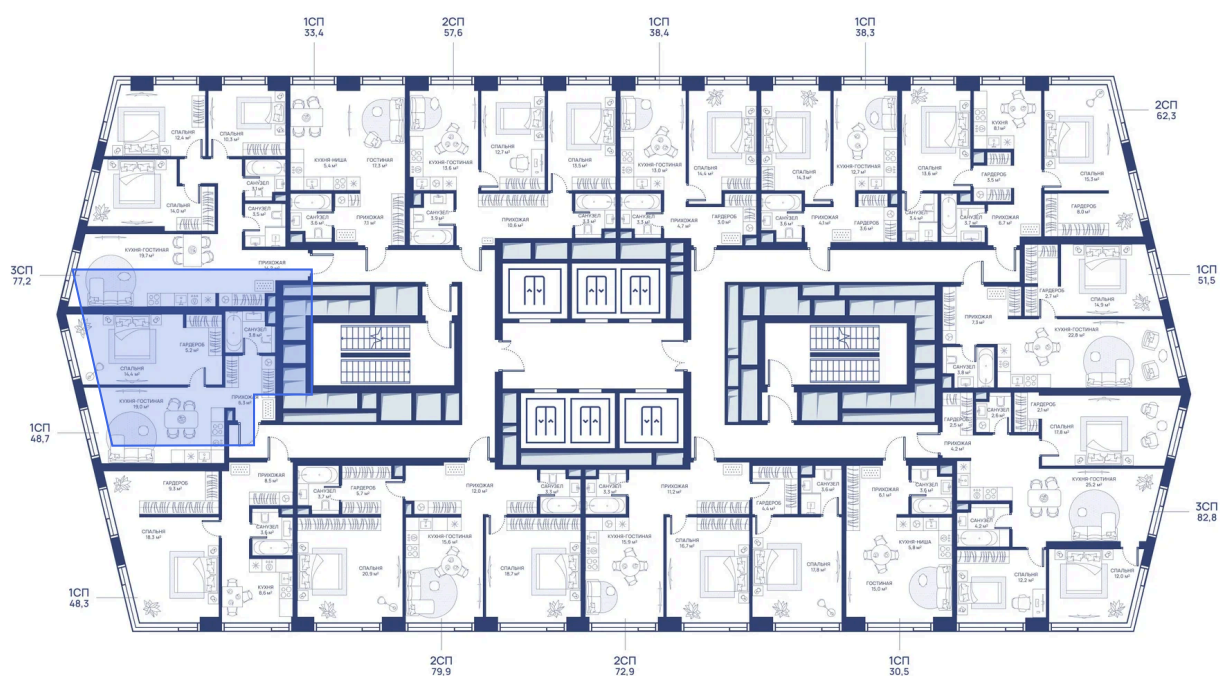

Мастер-спальня

Корпус

СВЕТ

Этаж

28

Секция

1

01.05.2026 20:08 (Мск)

Не является публичной офертой, цена может быть скорректирована. Информация взята с сайта «svetdom.ru»

На этаже 28

1 комнатная 48.7 м²

01.05.2026 20:08 (Мск)

Не является публичной офертой, цена может быть скорректирована. Информация взята с сайта «svetdom.ru»