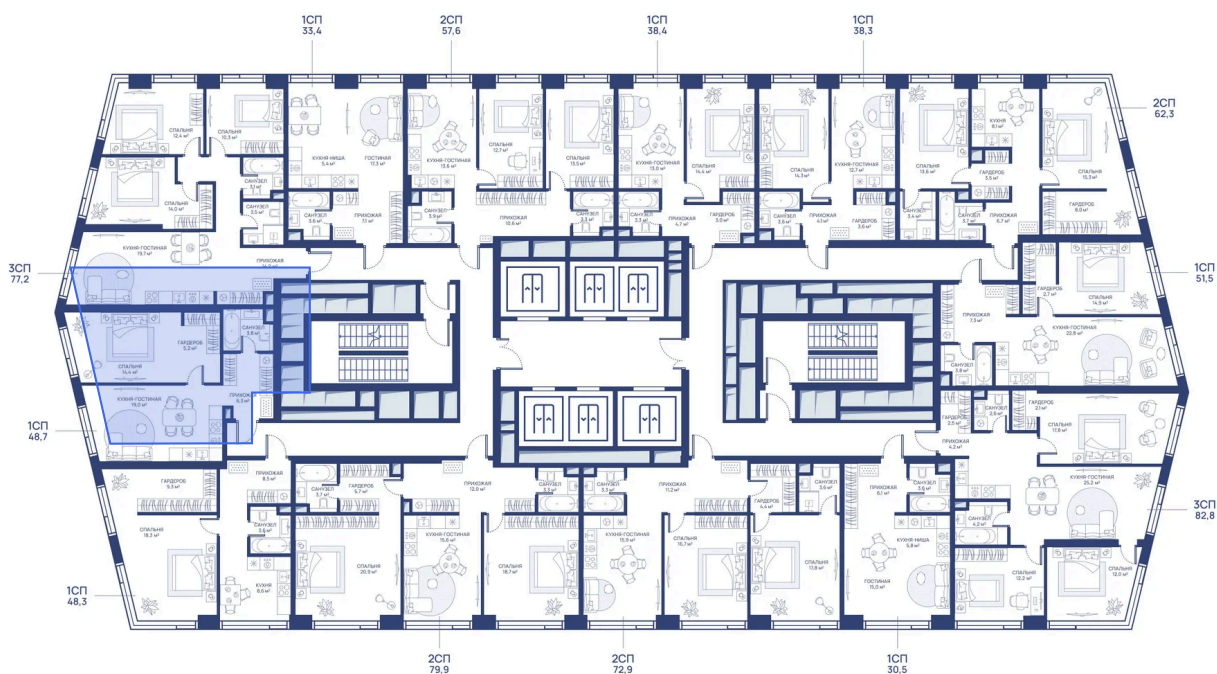

Мастер-спальня

Европланировка

Корпус

СВЕТ

Этаж

28

Секция

1

28.06.2026 00:44 (Мск)

Не является публичной офертой, цена может быть скорректирована.
Информация взята с сайта «svetdom.ru».

На этаже 28

1 комнатная 48.7 м²

28.06.2026 00:44 (Мск)

Не является публичной офертой, цена может быть скорректирована.
Информация взята с сайта «svetdom.ru».