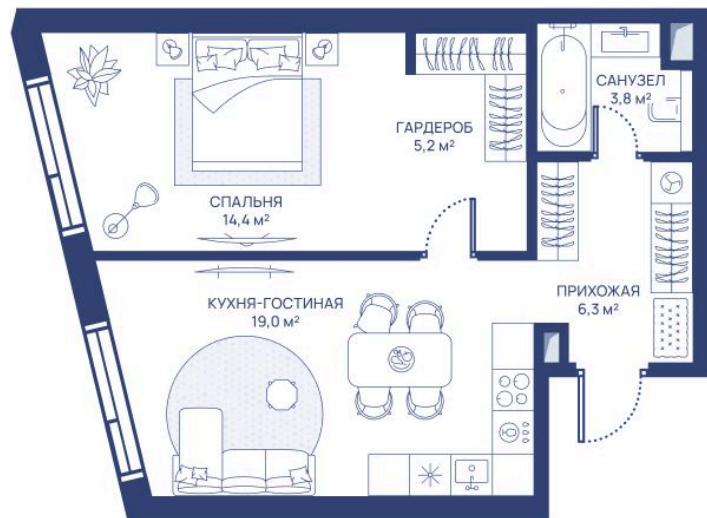

Номер: 354

1 комнатная 48.7 м²

Отсканируйте QR-код и
смотрите на сайте
svetdom.ru

~~27 942 674 руб.~~

23 751 273 руб.

В ипотеку от 53 659 руб.

Скидка 15%

Город Юго-Запад

Мастер-спальня

Корпус

СВЕТ

Этаж

28

Секция

1

01.05.2026 20:08 (Мск)