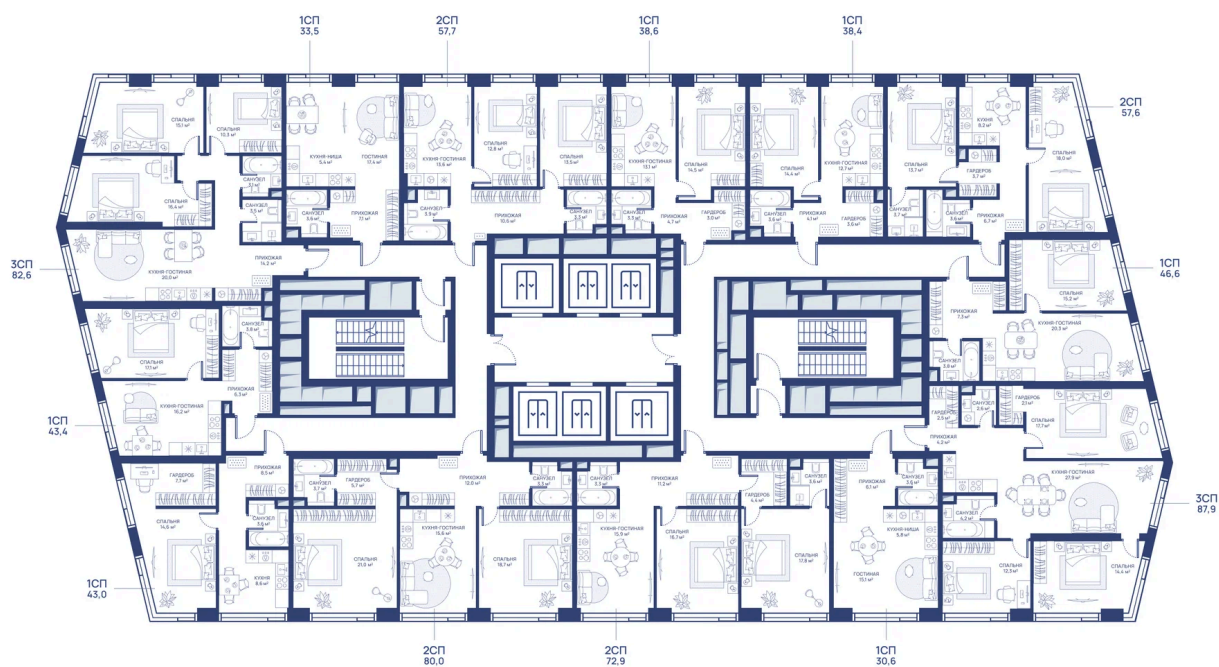

Корпус

СВЕТ

Этаж

38

Секция

1

26.06.2026 21:59 (Мск)

Не является публичной офертой, цена может быть скорректирована.
Информация взята с сайта «svetdom.ru».

На этаже 38

2 комнатная 57.7 м²

26.06.2026 21:59 (Мск)

Не является публичной офертой, цена может быть скорректирована.
Информация взята с сайта «svetdom.ru».