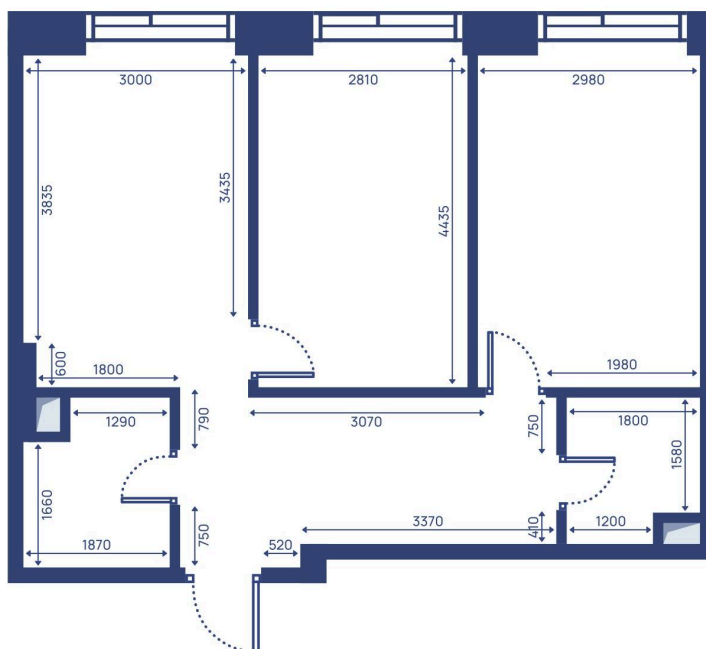

Номер: 487

2 комнатная 57.7 м²

Отсканируйте QR-код и
смотрите на сайте
svetdom.ru

~~33 165 111 руб.~~

24 873 834 руб.

В ипотеку от 56 125 руб.

Скидка 25%

Город Северо-Запад

Корпус

СВЕТ

Этаж

38

Секция

1

26.06.2026 21:59 (Мск)

Не является публичной офертой, цена может быть скорректирована.
Информация взята с сайта «svetdom.ru».

На этаже 38

2 комнатная 57.7 м²

26.06.2026 21:59 (Мск)

Не является публичной офертой, цена может быть скорректирована.
Информация взята с сайта «svetdom.ru».