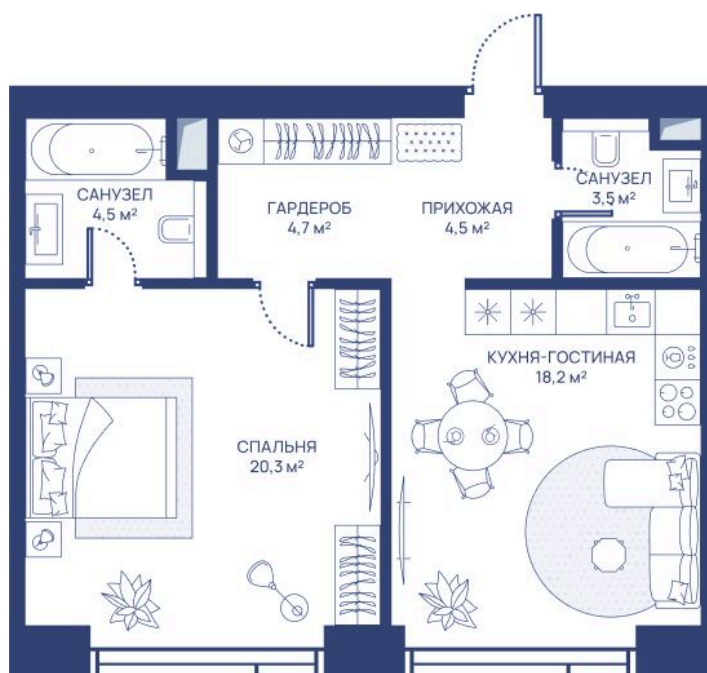

Номер: 311

1 комнатная 55.7 м²

Отсканируйте QR-код и
смотрите на сайте
svetdom.ru

~~33 518 603 руб.~~

25 809 325 руб.

В ипотеку от 58 236 руб.

Скидка 23%

Центр города

Мастер-спальня

Корпус

СВЕТ

Этаж

24

Секция

1

24.06.2026 18:45 (Мск)