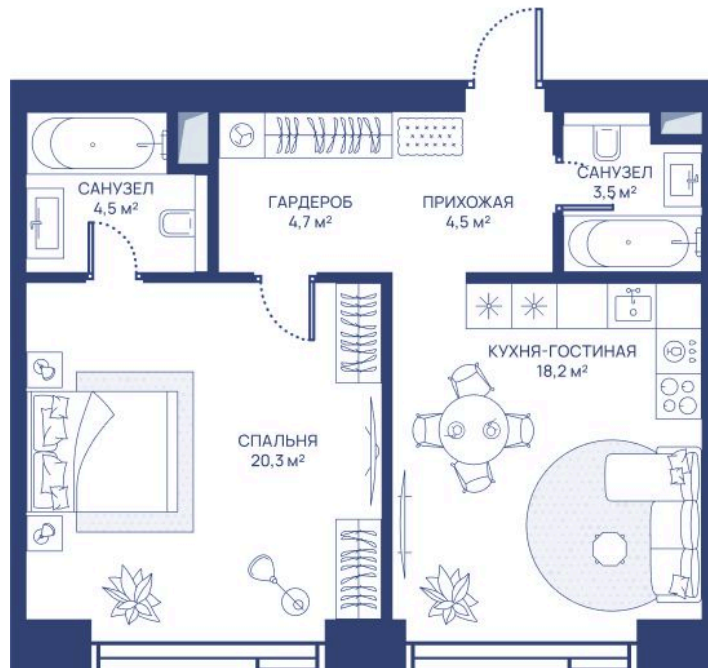

Номер: 311

# 1 комнатная 55.7 м<sup>2</sup>

Отсканируйте QR-код и  
смотрите на сайте  
svetdom.ru

~~31 897 279 руб.~~

27 112 687 руб.

В ипотеку от 61 253 руб.

Скидка 15%

Центр города

Мастер-спальня

Корпус

СВЕТ

Этаж

24

Секция

1

18.04.2026 02:27 (Мск)

Не является публичной офертой, цена может быть скорректирована. Информация взята с сайта «svetdom.ru»