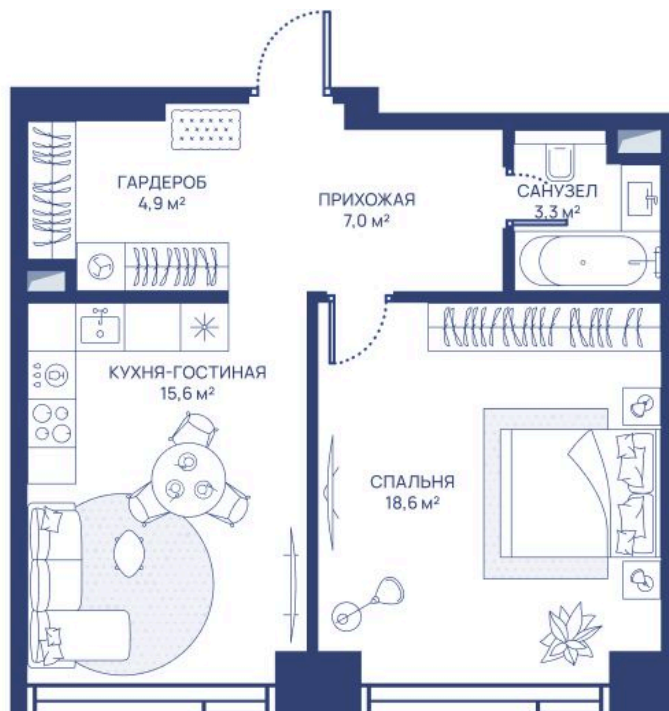

# 1 комнатная 49.4 м<sup>2</sup>

Отсканируйте QR-код и  
смотрите на сайте  
svetdom.ru

~~28 792 662 руб.~~

22 170 350 руб.

В ипотеку от 50 025 руб.

Скидка 23%

Двор

Корпус

СВЕТ

Этаж

9

Секция

1

25.06.2026 14:50 (Мск)

Не является публичной офертой, цена может быть скорректирована.  
Информация взята с сайта «svetdom.ru».