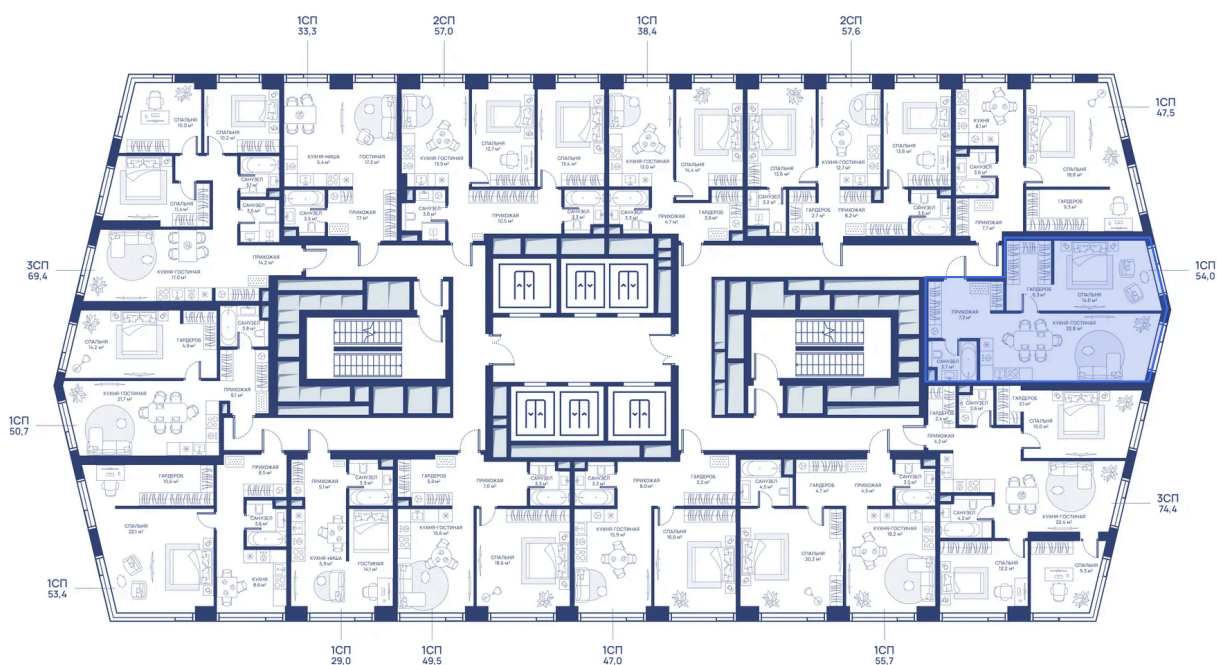

Европланировка

Корпус

СВЕТ

Этаж

13

Секция

1

28.06.2026 00:18 (Мск)

# На этаже 13

1 комнатная 54 м<sup>2</sup>

28.06.2026 00:18 (Мск)

Не является публичной офертой, цена может быть скорректирована.  
Информация взята с сайта «svetdom.ru».