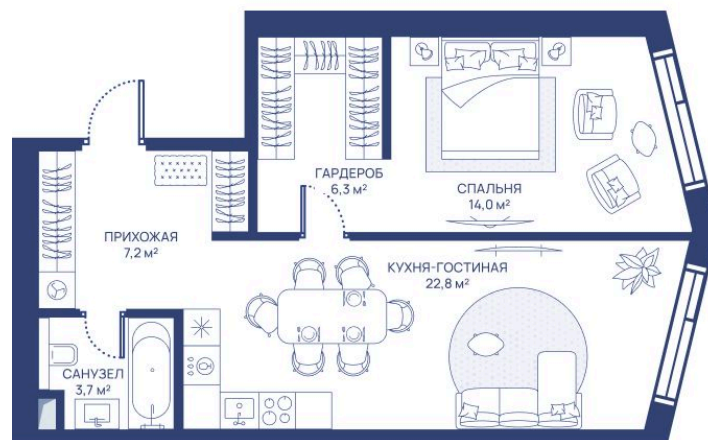

# 1 комнатная 54 м<sup>2</sup>

Отсканируйте QR-код и  
смотрите на сайте  
svetdom.ru

~~31 175 538 руб.~~

24 005 165 руб.

В ипотеку от 54 165 руб.

Скидка 23%

Парк

Мастер-спальня

Европланировка

Корпус

СВЕТ

Этаж

13

Секция

1

28.06.2026 00:18 (Мск)