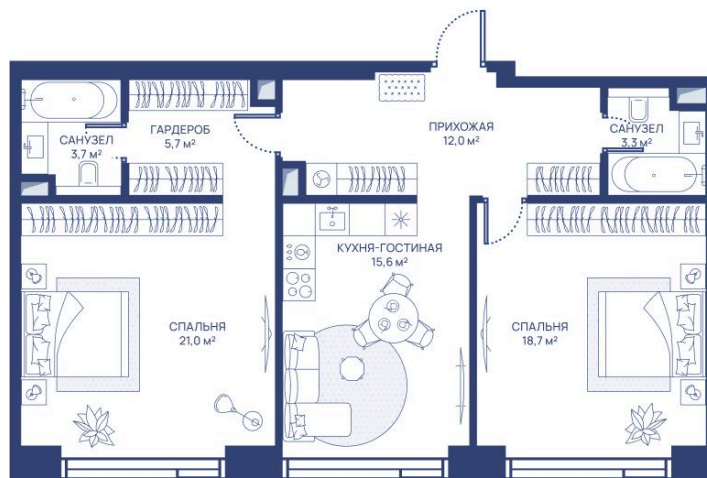

Номер: 391

2 комнатная 80 м²

Отсканируйте QR-код и
смотрите на сайте
svetdom.ru

~~42 112 243 руб.~~

31 584 183 руб.

В ипотеку от 71 266 руб.

Скидка 25%

Центр города

Мастер-спальня

Корпус

СВЕТ

Этаж

31

Секция

1

25.06.2026 05:46 (Мск)

Не является публичной офертой, цена может быть скорректирована.
Информация взята с сайта «svetdom.ru».

На этаже 31

2 комнатная 80 м²

25.06.2026 05:46 (Мск)

Не является публичной офертой, цена может быть скорректирована.
Информация взята с сайта «svetdom.ru».