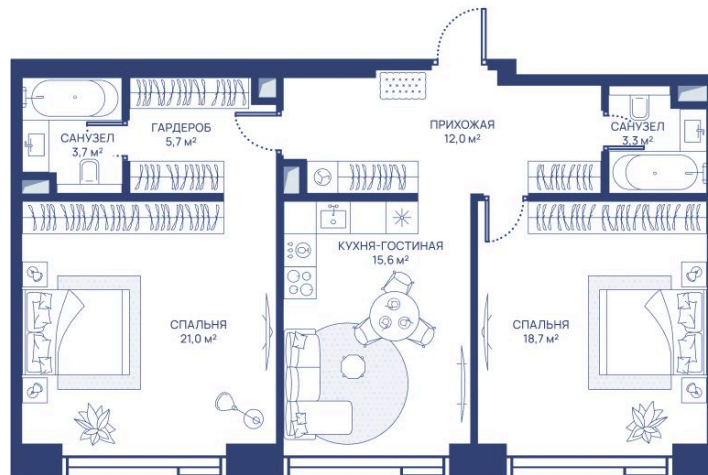

Номер: 391

2 комнатная 80 м²

Отсканируйте QR-код и
смотрите на сайте
svetdom.ru

~~40 075 237 руб.~~

32 460 942 руб.

В ипотеку от 73 336 руб.

Скидка 19%

Центр города

Мастер-спальня

Корпус

СВЕТ

Этаж

31

Секция

1

18.04.2026 02:25 (Мск)

Не является публичной офертой, цена может быть скорректирована. Информация взята с сайта «svetdom.ru»

На этаже 31

2 комнатная 80 м²

18.04.2026 02:25 (Мск)

Не является публичной офертой, цена может быть скорректирована. Информация взята с сайта «svetdom.ru»