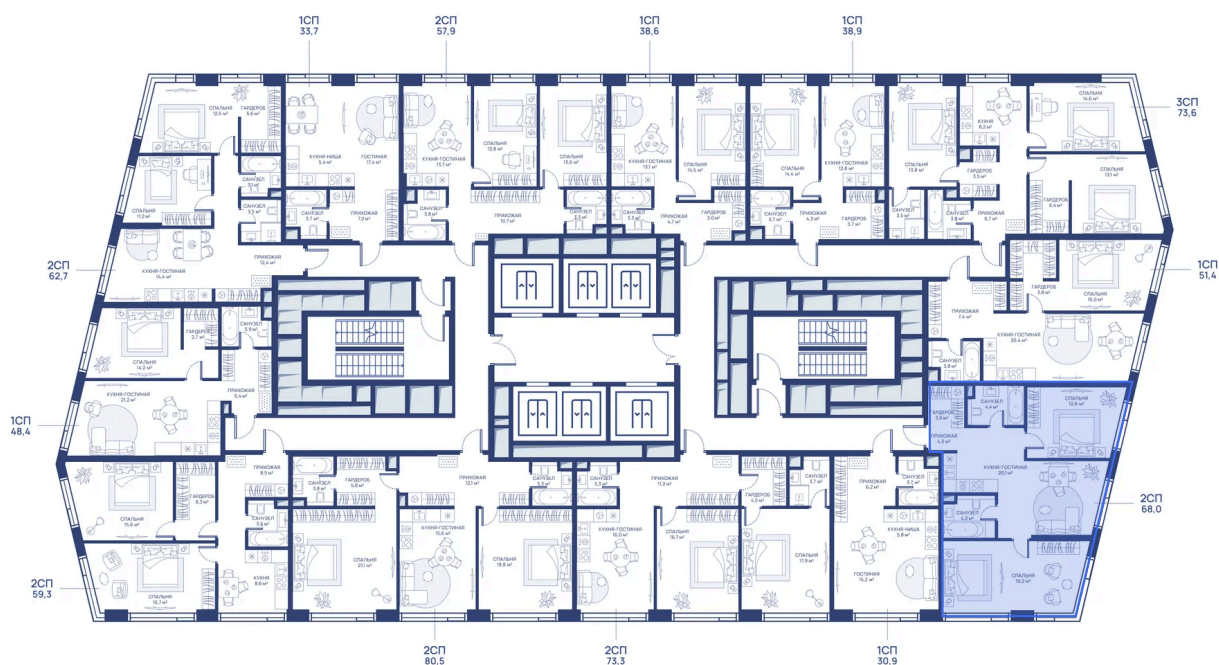

Центр города

Мастер-спальня

Европланировка

Корпус

СВЕТ

Этаж

48

Секция

1

28.06.2026 01:27 (Мск)

Не является публичной офертой, цена может быть скорректирована.
Информация взята с сайта «svetdom.ru».

На этаже 48

2 комнатная 68 м²

28.06.2026 01:27 (Мск)

Не является публичной офертой, цена может быть скорректирована.
Информация взята с сайта «svetdom.ru».