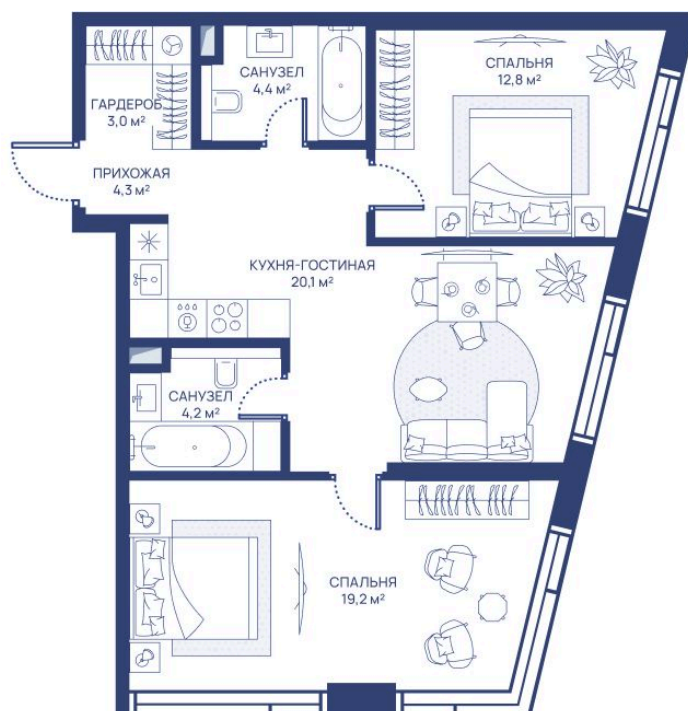

Номер: 622

2 комнатная 68 м²

Отсканируйте QR-код и
смотрите на сайте
svetdom.ru

~~39 171 527 руб.~~

29 378 646 руб.

В ипотеку от 66 290 руб.

Скидка 25%

Парк

Центр города

Мастер-спальня

Европланировка

Корпус

СВЕТ

Этаж

48

Секция

1

28.06.2026 01:27 (Мск)

Не является публичной офертой, цена может быть скорректирована.
Информация взята с сайта «svetdom.ru».

На этаже 48

2 комнатная 68 м²

28.06.2026 01:27 (Мск)

Не является публичной офертой, цена может быть скорректирована.
Информация взята с сайта «svetdom.ru».