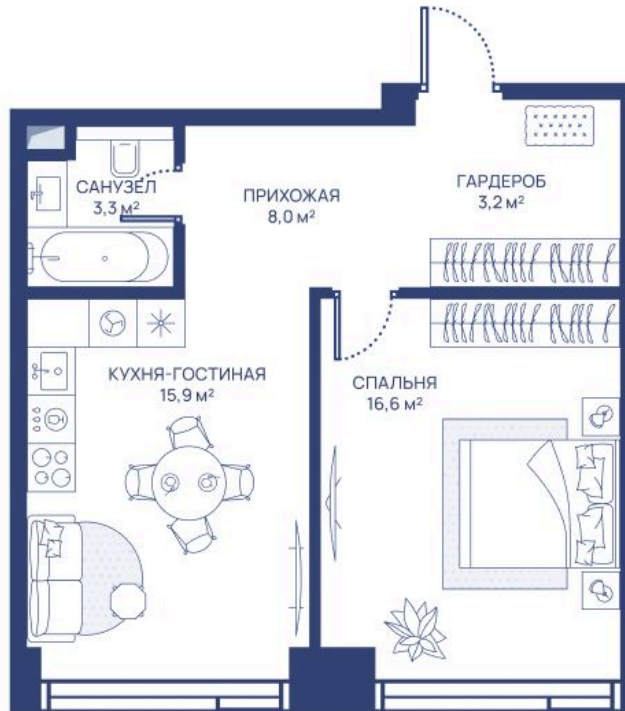

Номер: 27

1 комнатная 47 м²

Отсканируйте QR-код и
смотрите на сайте
svetdom.ru

~~25 687 616 руб.~~

21 834 474 руб.

В ипотеку от 49 329 руб.

Скидка 15%

Двор

Корпус

СВЕТ

Этаж

3

Секция

1

18.04.2026 01:15 (Мск)

Не является публичной офертой, цена может быть скорректирована. Информация взята с сайта «svetdom.ru»

На этаже 3

1 комнатная 47 м²

18.04.2026 01:15 (Мск)

Не является публичной офертой, цена может быть скорректирована. Информация взята с сайта «svetdom.ru»