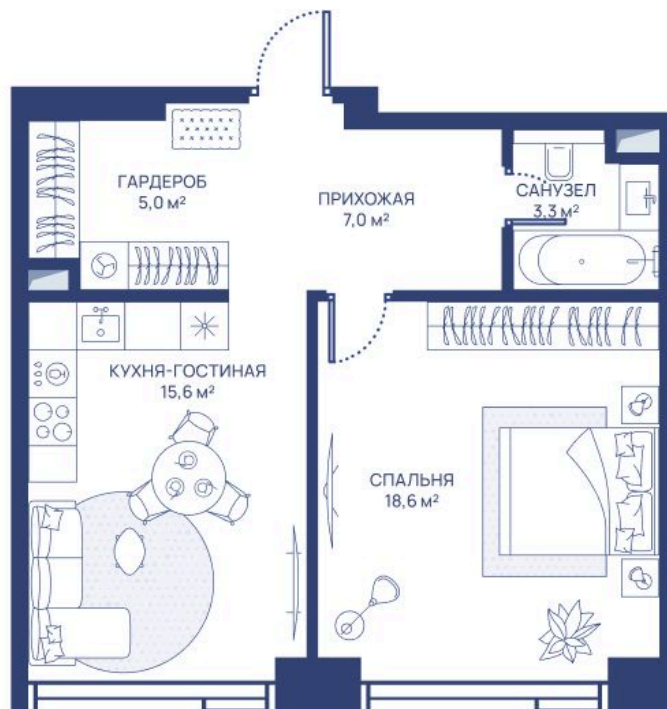

Номер: 154

1 комнатная 49.5 м²

Отсканируйте QR-код и
смотрите на сайте
svetdom.ru

~~29 069 785 руб.~~

22 383 735 руб.

В ипотеку от 50 506 руб.

Скидка 23%

Двор

Корпус

СВЕТ

Этаж

13

Секция

1

25.06.2026 02:29 (Мск)

Не является публичной офертой, цена может быть скорректирована.
Информация взята с сайта «svetdom.ru».

На этаже 13

1 комнатная 49.5 м²

25.06.2026 02:29 (Мск)

Не является публичной офертой, цена может быть скорректирована.
Информация взята с сайта «svetdom.ru».