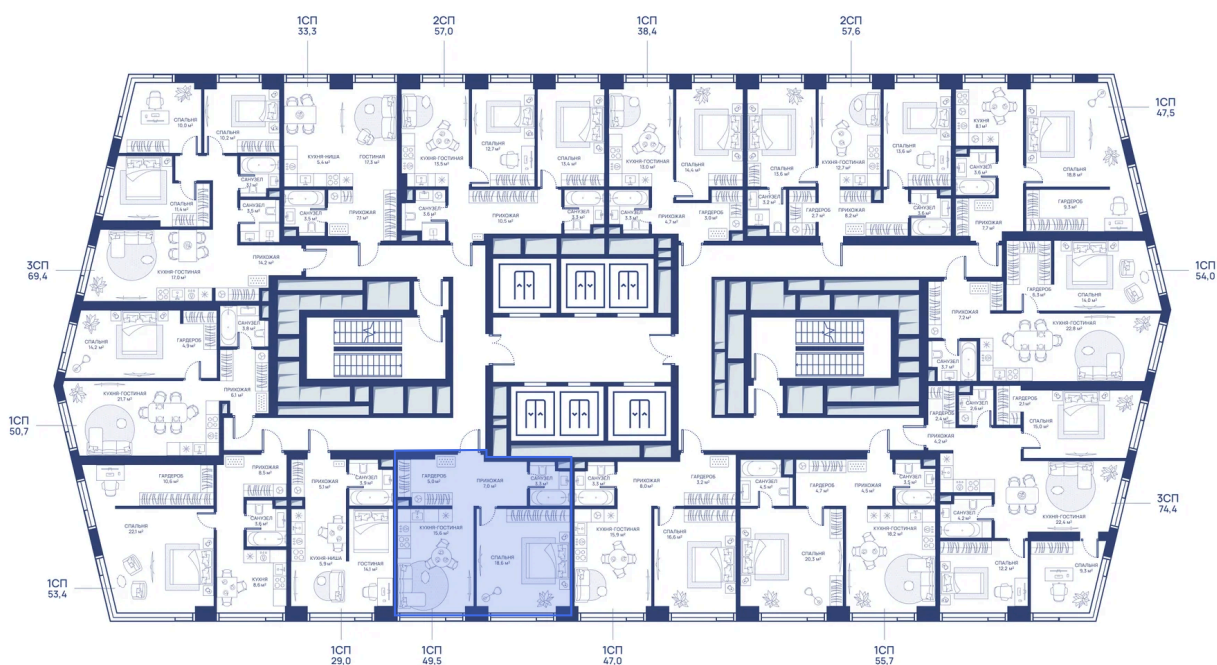

Корпус

СВЕТ

Этаж

13

Секция

1

25.06.2026 02:29 (Мск)

Не является публичной офертой, цена может быть скорректирована.
Информация взята с сайта «svetdom.ru».

На этаже 13

1 комнатная 49.5 м²

25.06.2026 02:29 (Мск)

Не является публичной офертой, цена может быть скорректирована.
Информация взята с сайта «svetdom.ru».