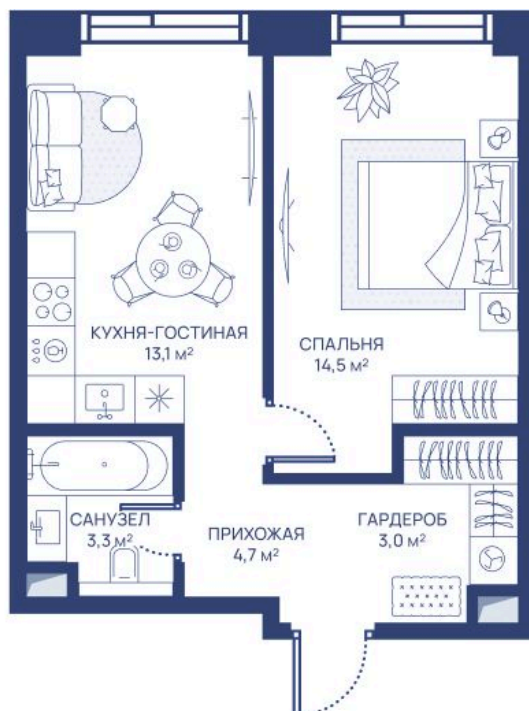

Номер: 592

1 комнатная 38.6 м²

Отсканируйте QR-код и
смотрите на сайте
svetdom.ru

~~23 722 906 руб.~~

20 164 471 руб.

В ипотеку от 45 556 руб.

Скидка 15%

Город Северо-Запад

Корпус

СВЕТ

Этаж

46

Секция

1

17.04.2026 15:56 (Мск)

Не является публичной офертой, цена может быть скорректирована. Информация взята с сайта «svetdom.ru»

На этаже 46

1 комнатная 38.6 м²

17.04.2026 15:56 (Мск)

Не является публичной офертой, цена может быть скорректирована. Информация взята с сайта «svetdom.ru»