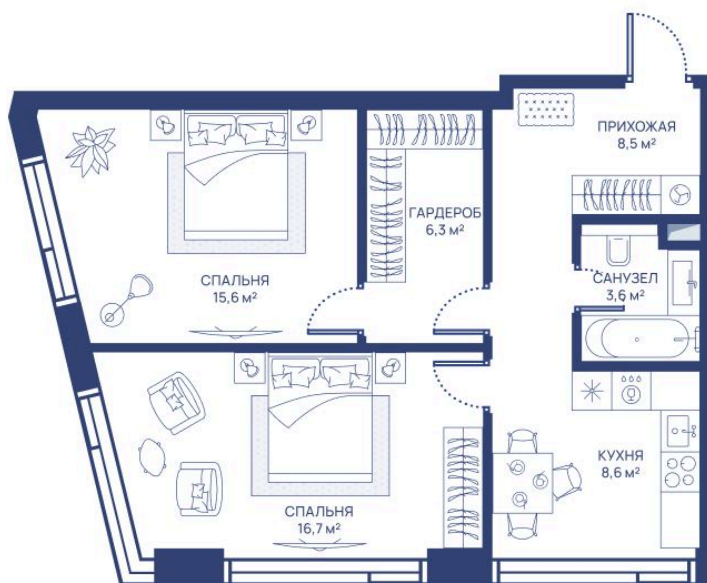

Номер: 587

2 комнатная 59.3 м²

Отсканируйте QR-код и
смотрите на сайте
svetdom.ru

~~33 735 921 руб.~~

28 675 534 руб.

В ипотеку от 64 784 руб.

Скидка 15%

Центр города

Мастер-спальня

Корпус

СВЕТ

Этаж

46

Секция

1

18.04.2026 02:27 (Мск)

Не является публичной офертой, цена может быть скорректирована. Информация взята с сайта «svetdom.ru»

На этаже 46

2 комнатная 59.3 м²

18.04.2026 02:27 (Мск)

Не является публичной офертой, цена может быть скорректирована. Информация взята с сайта «svetdom.ru»