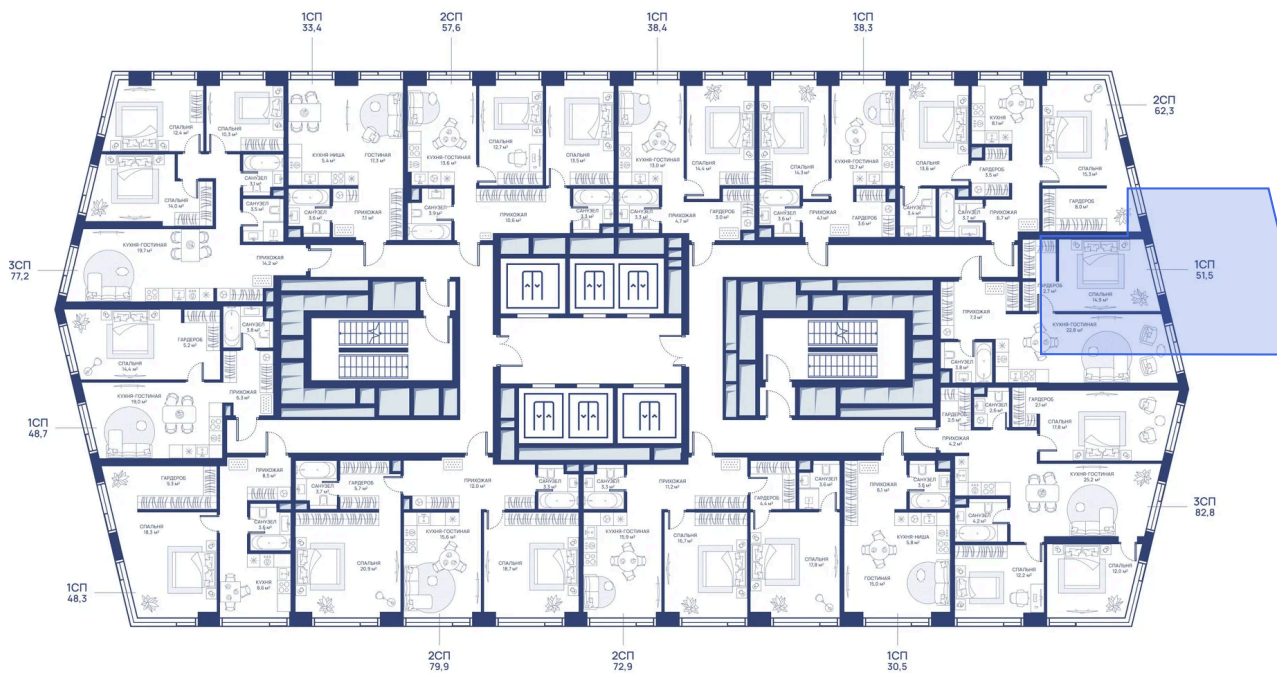

Город Северо-Восток

Мастер-спальня

Европланировка

Корпус

СВЕТ

Этаж

29

Секция

1

27.06.2026 11:37 (Мск)

Не является публичной офертой, цена может быть скорректирована.
Информация взята с сайта «svetdom.ru».

На этаже 29

1 комнатная 51.5 м²

27.06.2026 11:37 (Мск)

Не является публичной офертой, цена может быть скорректирована.
Информация взята с сайта «svetdom.ru».