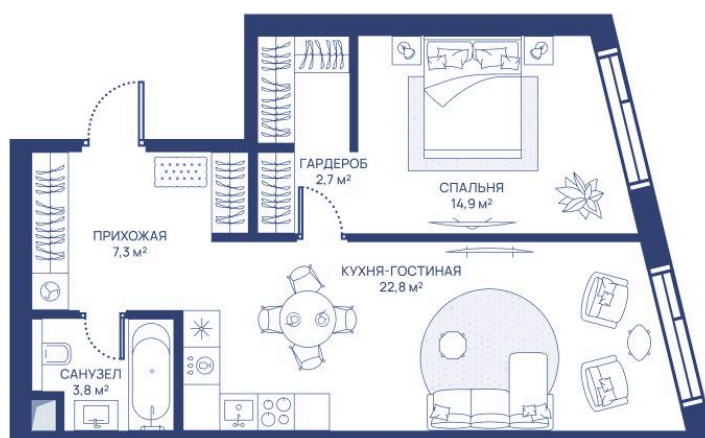

Номер: 374

1 комнатная 51.5 м²

Отсканируйте QR-код и
смотрите на сайте
svetdom.ru

~~31 465 555 руб.~~

24 228 478 руб.

В ипотеку от 54 669 руб.

Скидка 23%

Парк

Город Северо-Восток

Мастер-спальня

Европланировка

Корпус

СВЕТ

Этаж

29

Секция