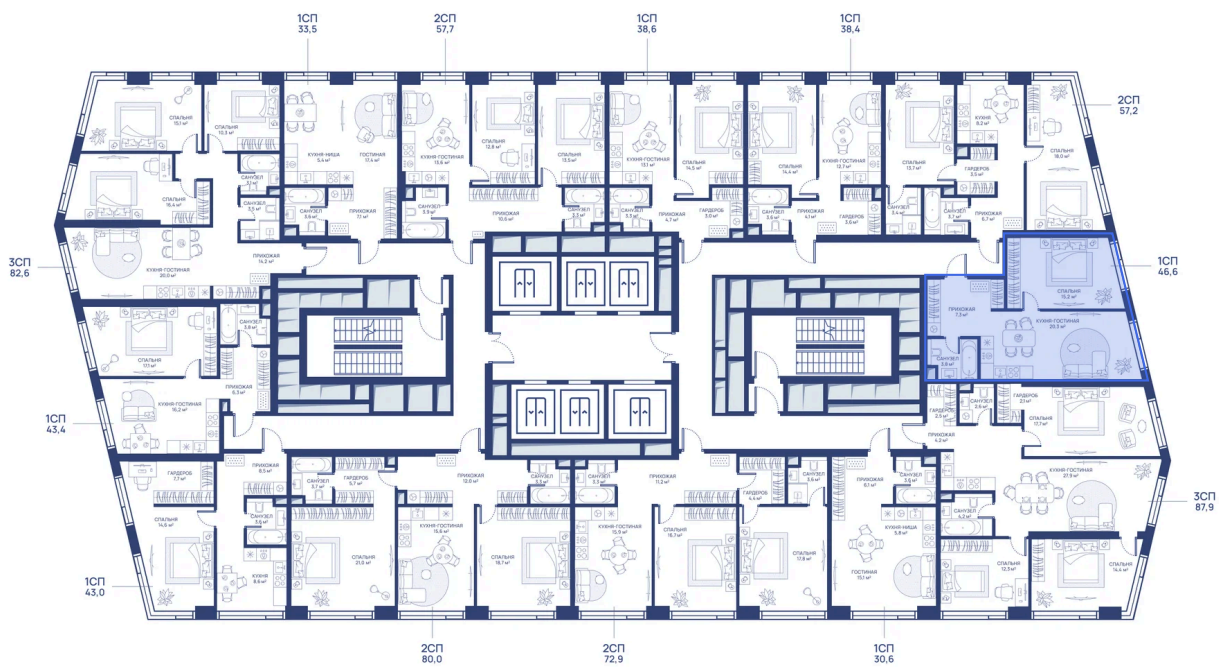

Город Северо-Восток

Европланировка

Корпус

СВЕТ

Этаж

39

Секция

1

27.06.2026 08:20 (Мск)

Не является публичной офертой, цена может быть скорректирована.
Информация взята с сайта «svetdom.ru».

На этаже 39

1 комнатная 46.6 м²

27.06.2026 08:20 (Мск)

Не является публичной офертой, цена может быть скорректирована.
Информация взята с сайта «svetdom.ru».