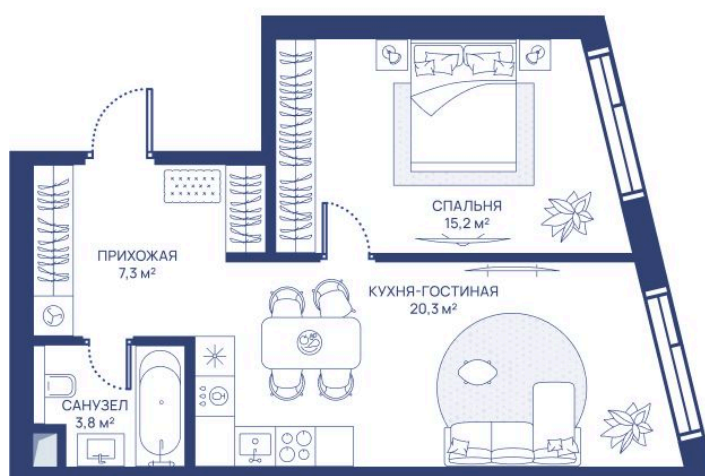

Номер: 504

1 комнатная 46.6 м²

Отсканируйте QR-код и
смотрите на сайте
svetdom.ru

~~29 387 912 руб.~~

22 628 693 руб.

В ипотеку от 51 059 руб.

Скидка 23%

Парк

Город Северо-Восток

Европланировка

Корпус

СВЕТ

Этаж

39

Секция

1