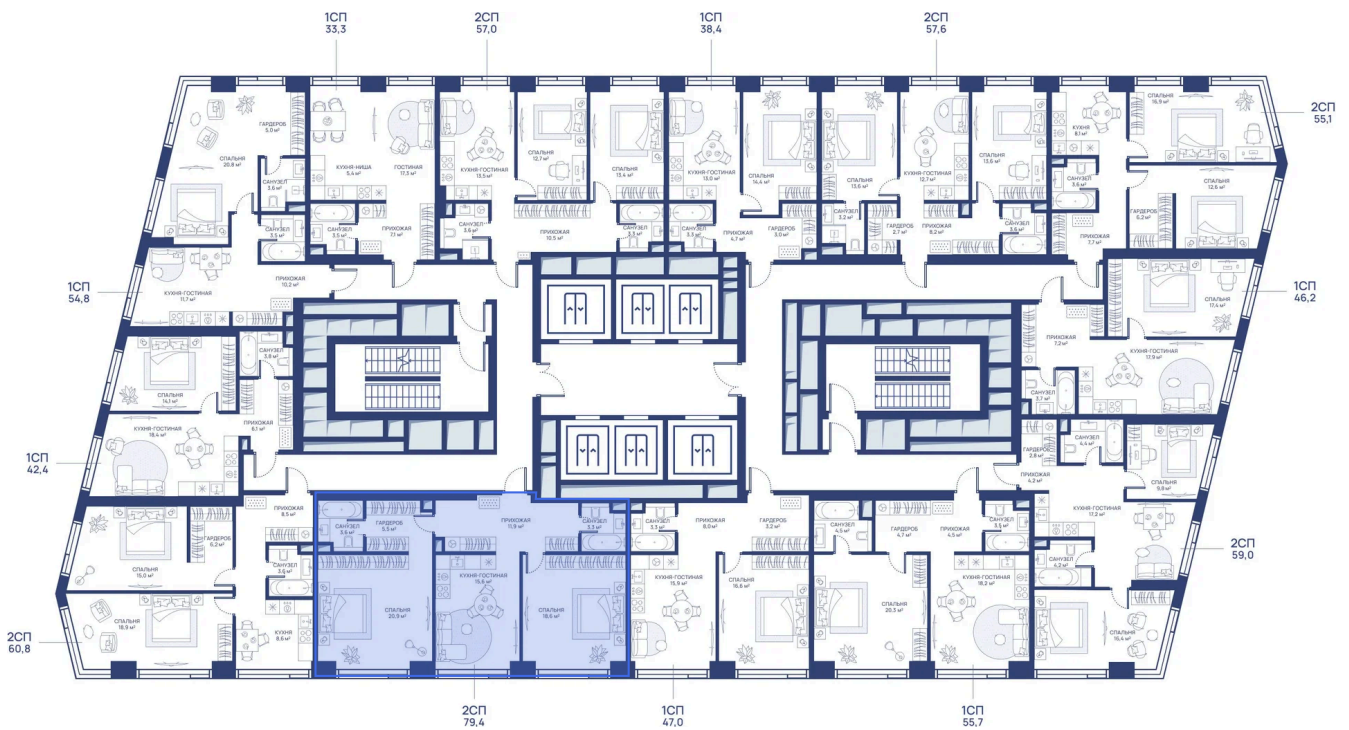

Двор

Мастер-спальня

Корпус

СВЕТ

Этаж

19

Секция

1

25.06.2026 04:55 (Мск)

Не является публичной офертой, цена может быть скорректирована.
Информация взята с сайта «svetdom.ru».

На этаже 19

2 комнатная 79.4 м²

25.06.2026 04:55 (Мск)

Не является публичной офертой, цена может быть скорректирована.
Информация взята с сайта «svetdom.ru».