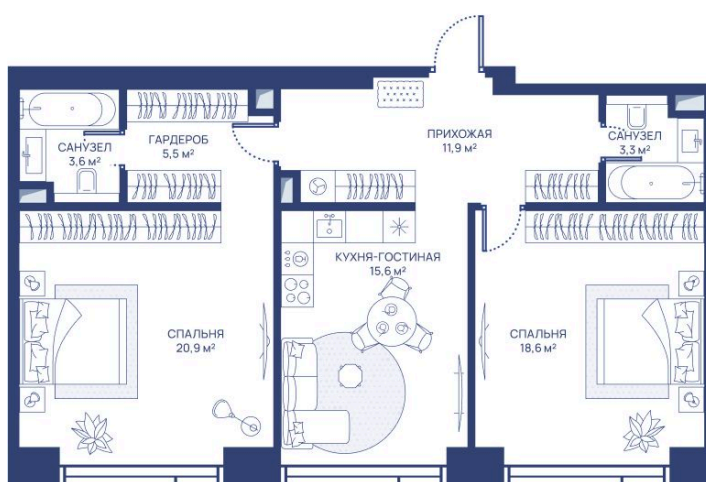

Номер: 235

2 комнатная 79.4 м²

Отсканируйте QR-код и
смотрите на сайте
svetdom.ru

~~40 799 483 руб.~~

30 599 613 руб.

В ипотеку от 69 044 руб.

Скидка 25%

Центр города

Двор

Мастер-спальня

Корпус

СВЕТ

Этаж

19

Секция

1

25.06.2026 04:55 (Мск)

Не является публичной офертой, цена может быть скорректирована.
Информация взята с сайта «svetdom.ru».

На этаже 19

2 комнатная 79.4 м²

25.06.2026 04:55 (Мск)

Не является публичной офертой, цена может быть скорректирована.
Информация взята с сайта «svetdom.ru».