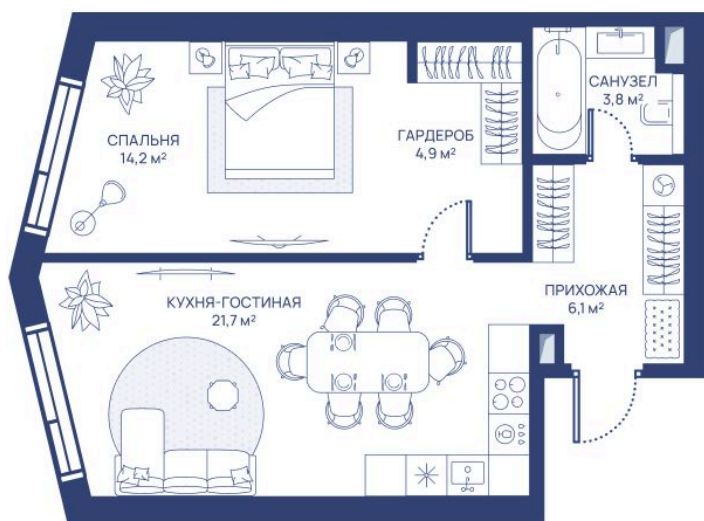

Номер: 157

1 комнатная 50.7 м²

Отсканируйте QR-код и
смотрите на сайте
svetdom.ru

~~28 657 951 руб.~~

22 066 623 руб.

В ипотеку от 49 791 руб.

Скидка 23%

Двор

Мастер-спальня

Европланировка

Корпус

СВЕТ

Этаж

13

Секция

1