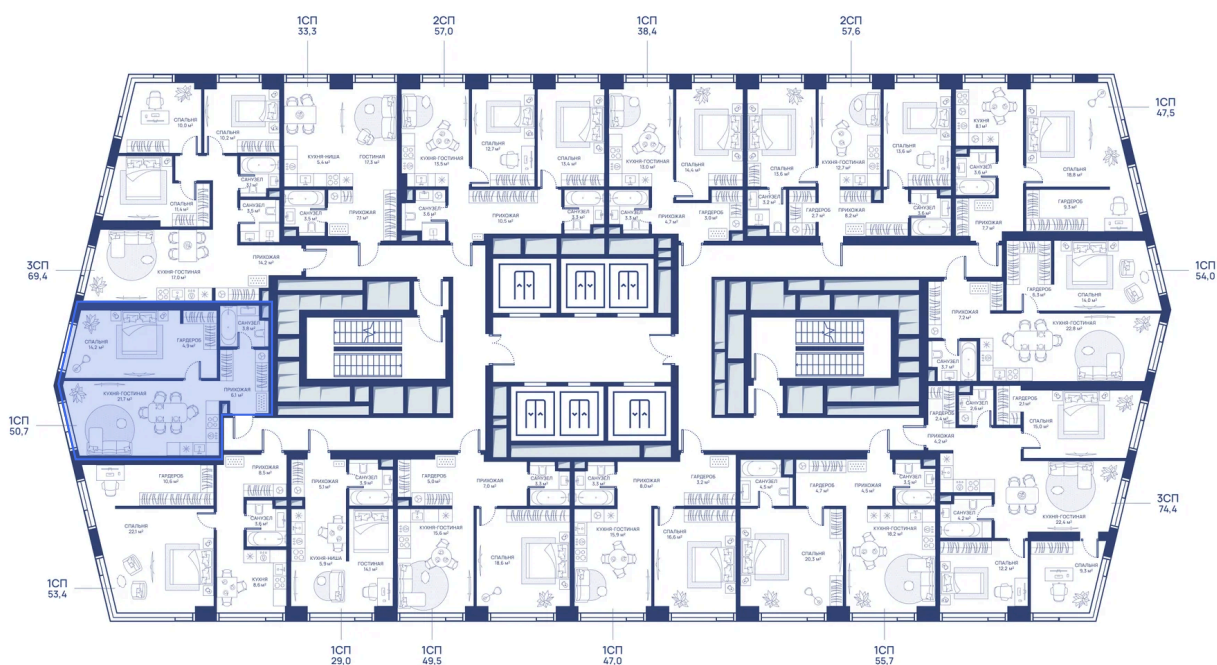

Мастер-спальня

Европланировка

Корпус

СВЕТ

Этаж

13

Секция

1

24.06.2026 11:22 (Мск)

Не является публичной офертой, цена может быть скорректирована.
Информация взята с сайта «svetdom.ru».

На этаже 13

1 комнатная 50.7 м²

24.06.2026 11:22 (Мск)

Не является публичной офертой, цена может быть скорректирована.
Информация взята с сайта «svetdom.ru».