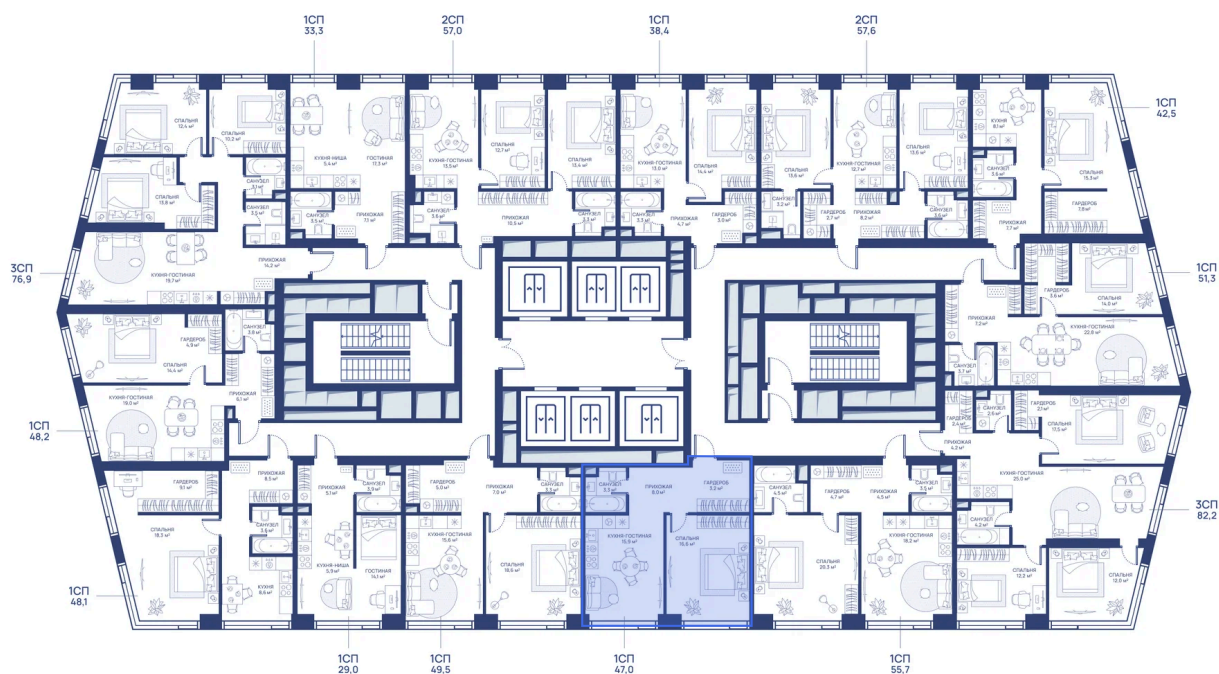

СВЕТ

Этаж

10

Секция

1

18.04.2026 01:12 (Мск)

Не является публичной офертой, цена может быть скорректирована. Информация взята с сайта «svetdom.ru»

# На этаже 10

1 комнатная 47 м<sup>2</sup>

18.04.2026 01:12 (Мск)

Не является публичной офертой, цена может быть скорректирована. Информация взята с сайта «svetdom.ru»