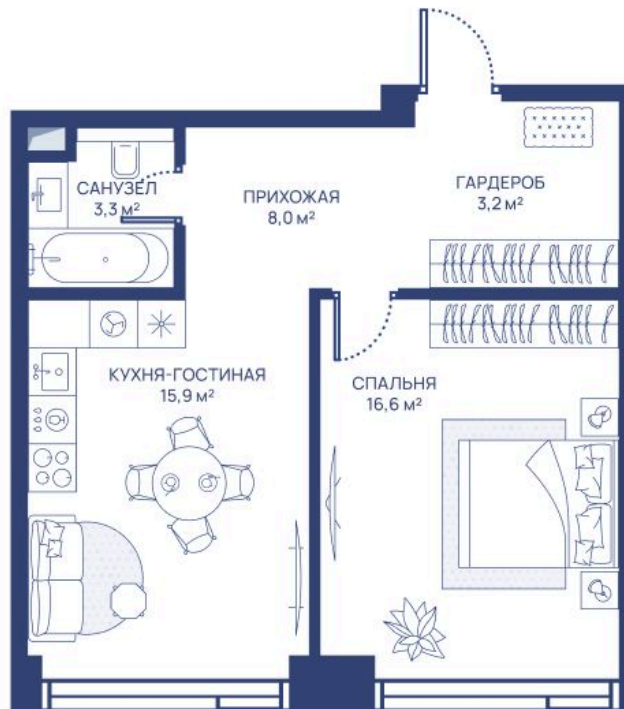

Номер: 125

# 1 комнатная 47 м<sup>2</sup>

Отсканируйте QR-код и  
смотрите на сайте  
svetdom.ru

~~27 640 001 руб.~~

21 282 801 руб.

В ипотеку от 48 022 руб.

Скидка 23%

Двор

Корпус