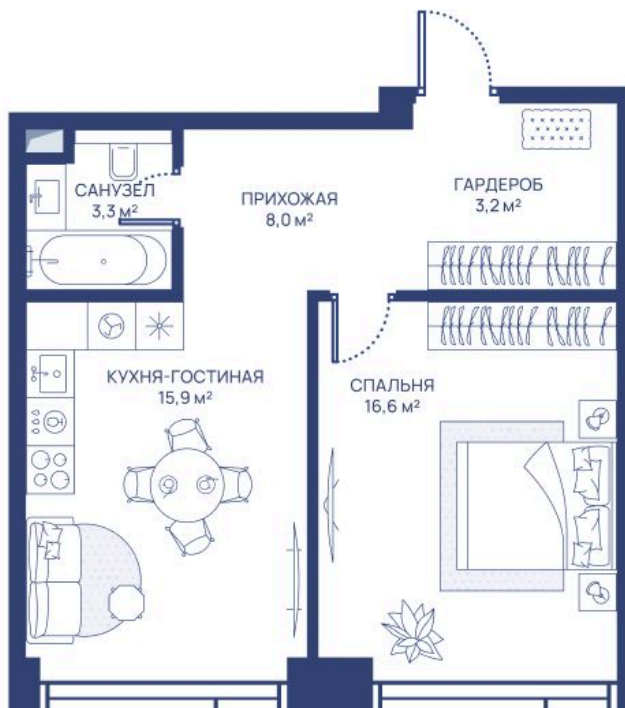

Номер: 125

# 1 комнатная 47 м<sup>2</sup>

Отсканируйте QR-код и  
смотрите на сайте  
svetdom.ru

~~26 303 030 руб.~~

22 357 576 руб.

В ипотеку от 50 511 руб.

Скидка 15%

Двор

Корпус