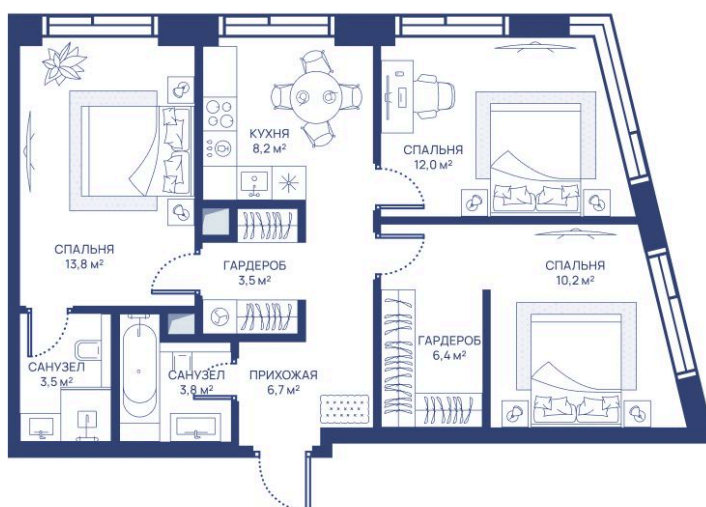

Номер: 581

3 комнатная 68.1 м²

Отсканируйте QR-код и
смотрите на сайте
svetdom.ru

~~39 370 408 руб.~~

29 527 806 руб.

В ипотеку от 66 626 руб.

Скидка 25%

Парк

Город Северо-Запад

Северо-Восток

Мастер-спальня

Корпус

СВЕТ

Этаж

45

Секция