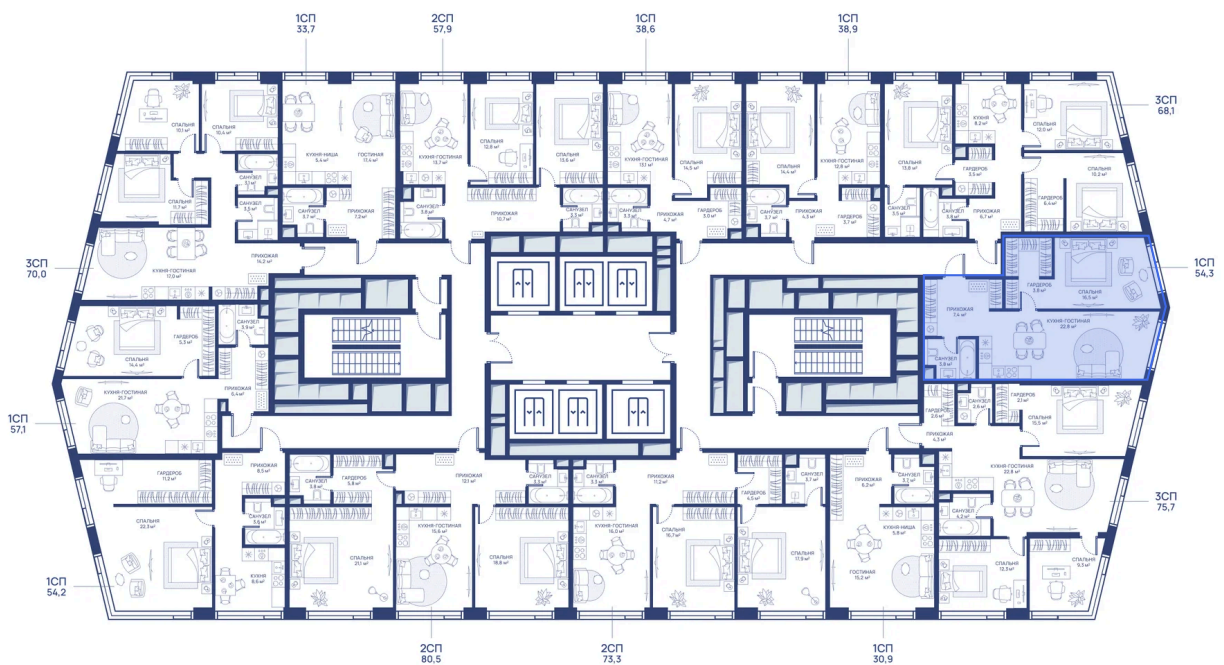

На этаже 45

1 комнатная 54.3 м²

09.06.2026 14:35 (Мск)

Не является публичной офертой, цена может быть скорректирована.
Информация взята с сайта «svetdom.ru».