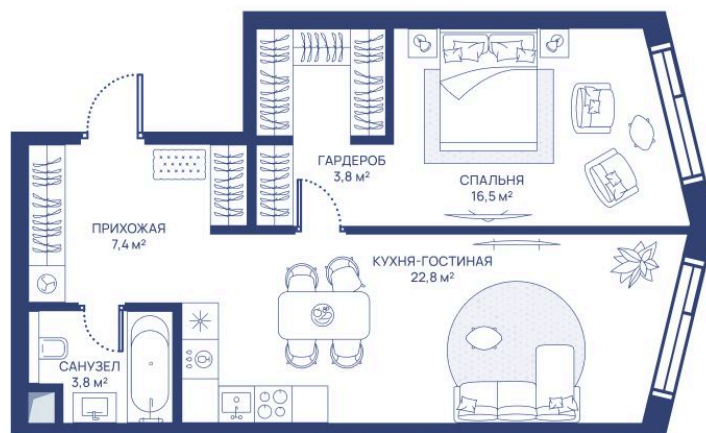

# 1 комнатная 54.3 м<sup>2</sup>

Отсканируйте QR-код и  
смотрите на сайте  
svetdom.ru

~~32 782 202 руб.~~

**23 931 008 руб.**

В ипотеку от 53 998 руб.

Скидка 27%

Парк

Город Северо-Восток

Мастер-спальня

Корпус

СВЕТ

Этаж

45

Секция

1

09.06.2026 14:35 (Мск)