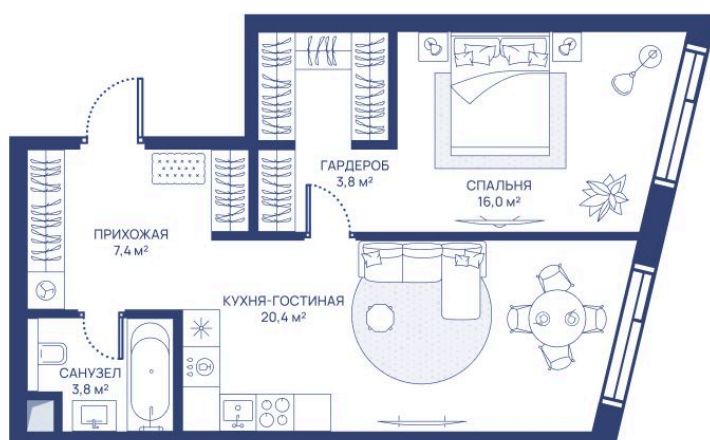

Номер: 621

1 комнатная 51.4 м²

Отсканируйте QR-код и
смотрите на сайте
svetdom.ru

~~32 532 380 руб.~~

25 049 933 руб.

В ипотеку от 56 522 руб.

Скидка 23%

Парк

Город Северо-Восток

Мастер-спальня

Европланировка

Корпус

СВЕТ

Этаж

48

Секция