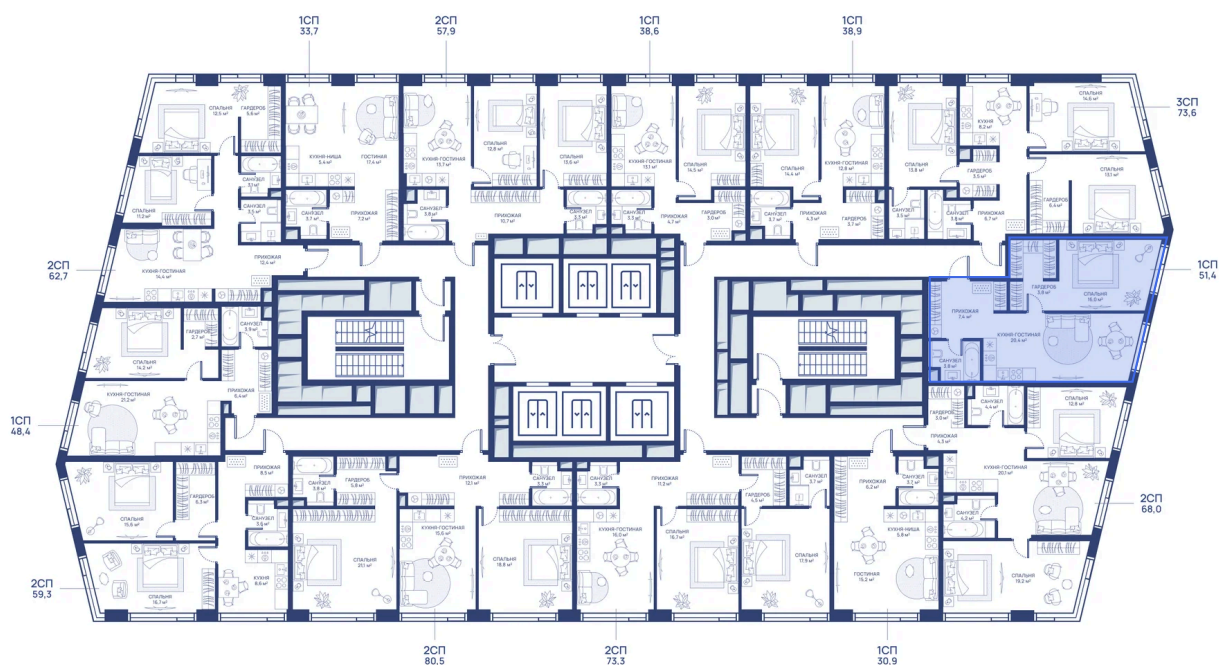

Город Северо-Восток

Мастер-спальня

Европланировка

Корпус

СВЕТ

Этаж

48

Секция

1

29.06.2026 19:16 (Мск)

Не является публичной офертой, цена может быть скорректирована.
Информация взята с сайта «svetdom.ru».

На этаже 48

1 комнатная 51.4 м²

29.06.2026 19:16 (Мск)

Не является публичной офертой, цена может быть скорректирована.
Информация взята с сайта «svetdom.ru».