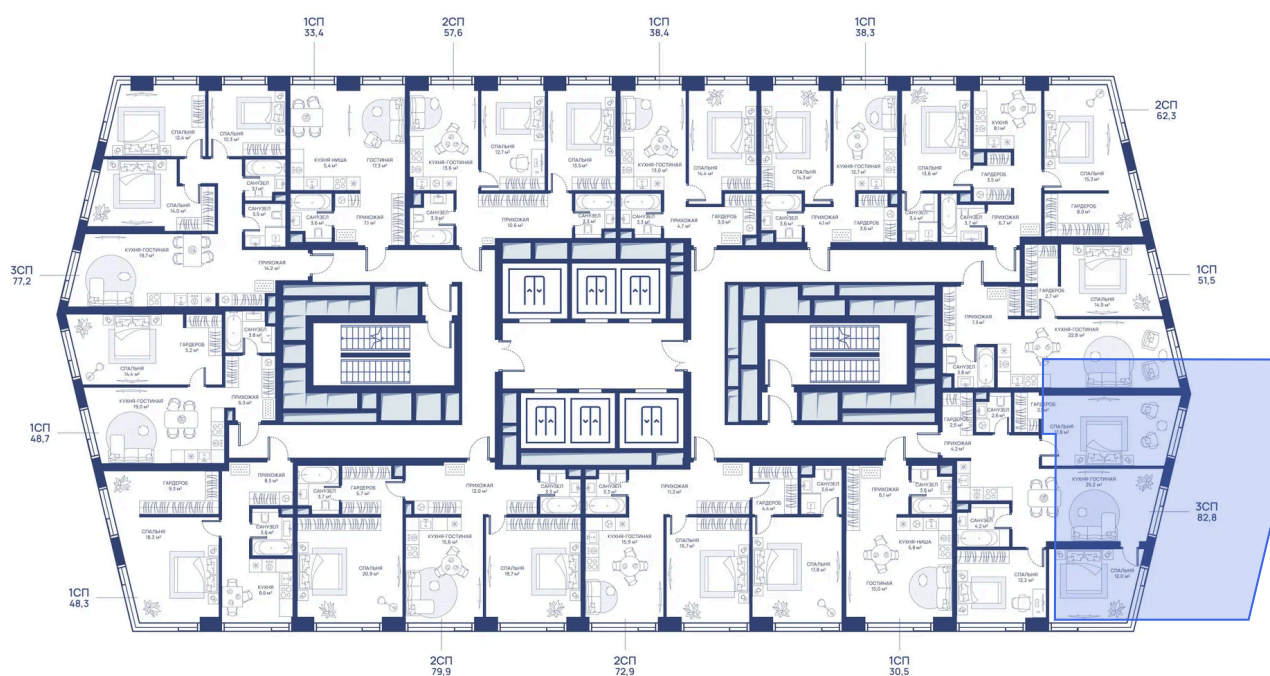

Мастер-спальня

Европланировка

Корпус

СВЕТ

Этаж

28

Секция

1

# На этаже 28

3 комнатная 82.8 м<sup>2</sup>

25.06.2026 03:22 (Мск)

Не является публичной офертой, цена может быть скорректирована.  
Информация взята с сайта «svetdom.ru».