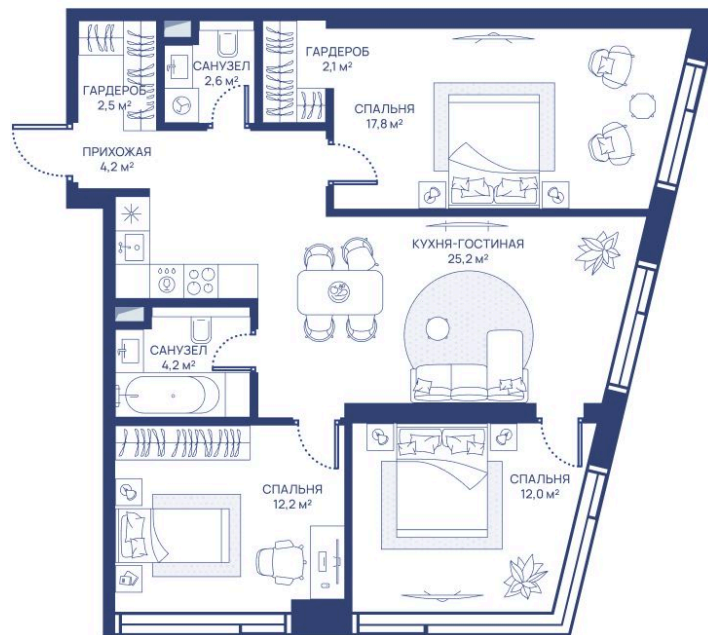

Номер: 362

3 комнатная 82.8 м²

Отсканируйте QR-код и
смотрите на сайте
svetdom.ru

~~42 528 576 руб.~~

36 149 290 руб.

В ипотеку от 81 669 руб.

Скидка 15%

Парк

Центр города

Мастер-спальня

Корпус

СВЕТ

Этаж

28

Секция

1

18.04.2026 02:25 (Мск)

Не является публичной офертой, цена может быть скорректирована. Информация взята с сайта «svetdom.ru»

На этаже 28

3 комнатная 82.8 м²

18.04.2026 02:25 (Мск)

Не является публичной офертой, цена может быть скорректирована. Информация взята с сайта «svetdom.ru»