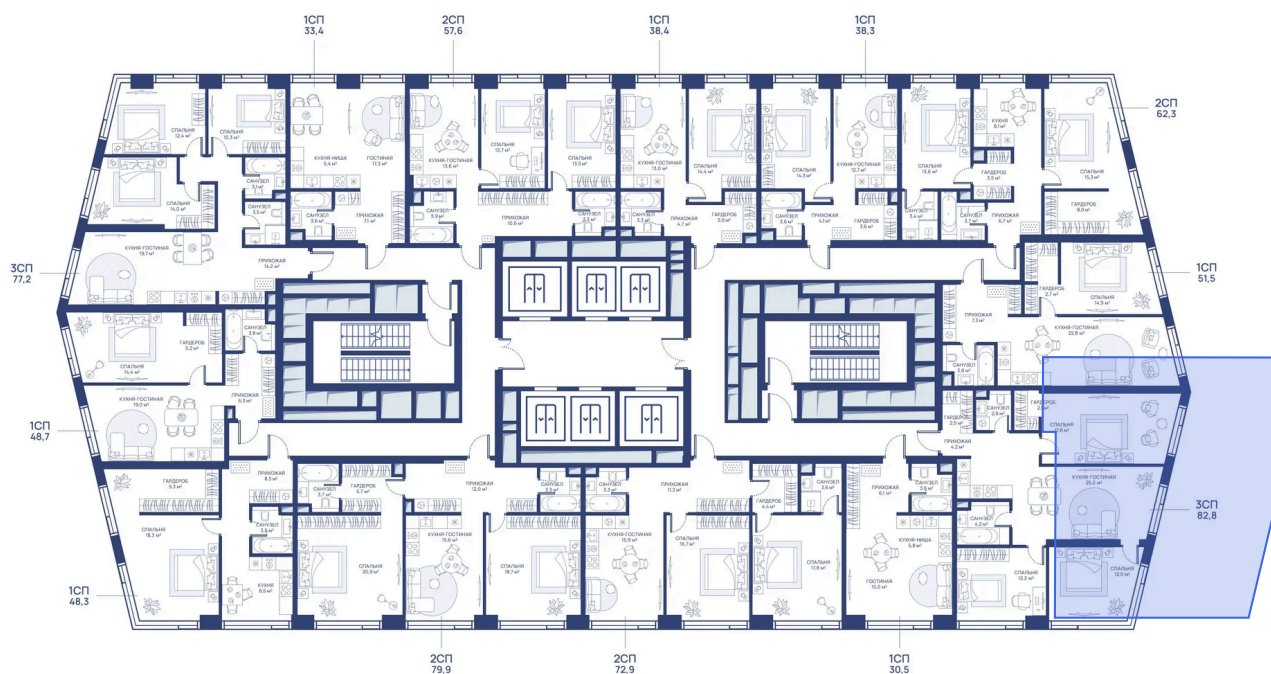

Центр города

Мастер-спальня

Корпус

СВЕТ

Этаж

28

Секция

1

18.04.2026 02:25 (Мск)

Не является публичной офертой, цена может быть скорректирована. Информация взята с сайта «svetdom.ru»

На этаже 28

3 комнатная 82.8 м²

18.04.2026 02:25 (Мск)

Не является публичной офертой, цена может быть скорректирована. Информация взята с сайта «svetdom.ru»