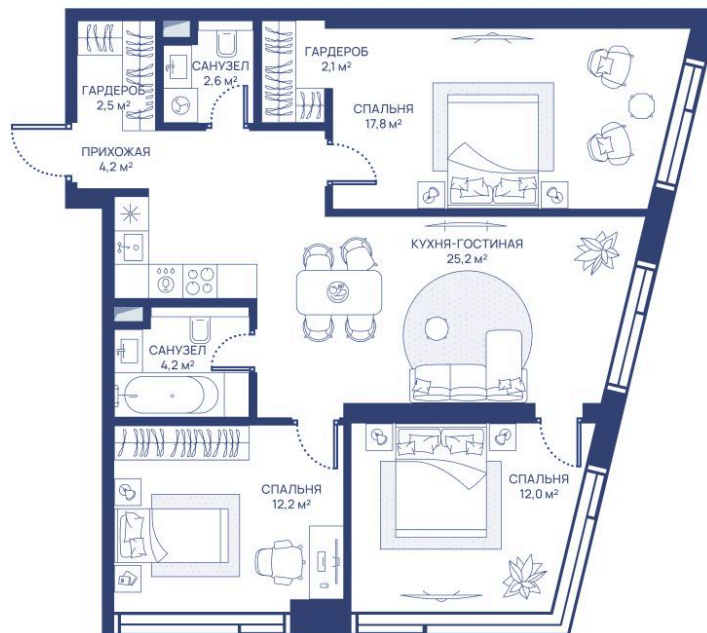

# 3 комнатная 82.8 м<sup>2</sup>

Отсканируйте QR-код и  
смотрите на сайте  
svetdom.ru

~~44 690 284 руб.~~

33 517 713 руб.

В ипотеку от 75 629 руб.

Скидка 25%

Парк

Центр города

Мастер-спальня

Европланировка

Корпус

СВЕТ

Этаж

28

Секция

1