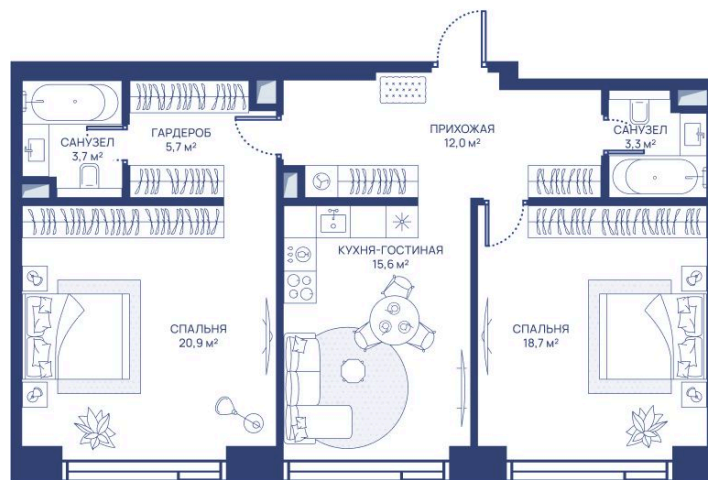

# 2 комнатная 79.9 м<sup>2</sup>

Отсканируйте QR-код и  
смотрите на сайте  
svetdom.ru

~~41 543 367 руб.~~

31 157 526 руб.

В ипотеку от 70 303 руб.

Скидка 25%

Центр города

Мастер-спальня

Корпус

СВЕТ

Этаж

25

Секция

1

27.06.2026 21:27 (Мск)

Не является публичной офертой, цена может быть скорректирована.  
Информация взята с сайта «svetdom.ru».