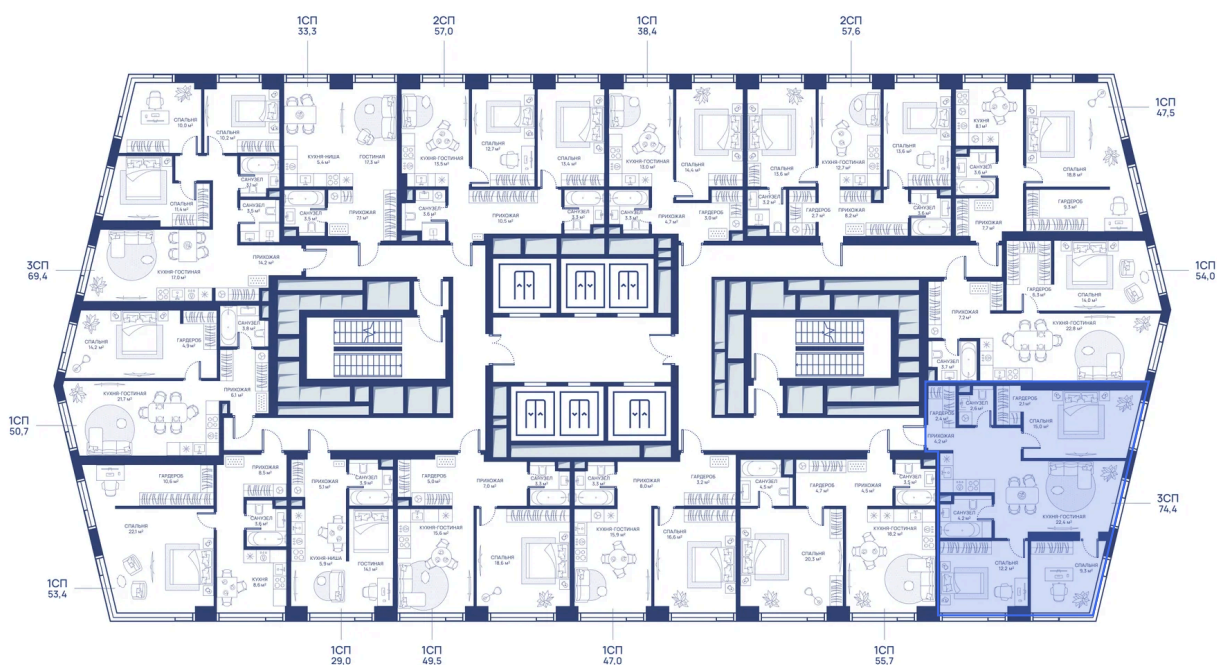

Город

Мастер-спальня

Европланировка

Корпус

СВЕТ

Этаж

14

Секция

1

25.06.2026 03:48 (Мск)

Не является публичной офертой, цена может быть скорректирована.
Информация взята с сайта «svetdom.ru».

На этаже 14

3 комнатная 74.4 м²

25.06.2026 03:48 (Мск)

Не является публичной офертой, цена может быть скорректирована.
Информация взята с сайта «svetdom.ru».