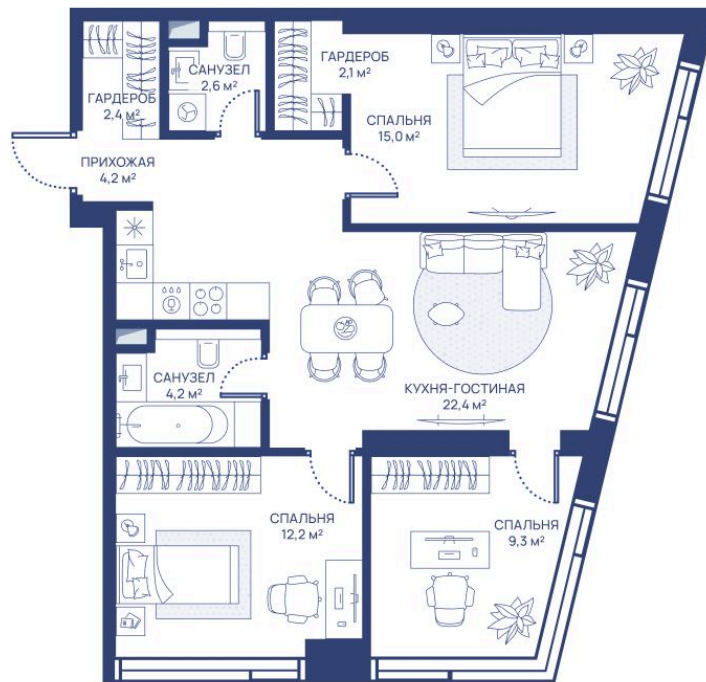

Номер: 179

3 комнатная 74.4 м²

Отсканируйте QR-код и
смотрите на сайте
svetdom.ru

~~39 397 178 руб.~~

29 547 884 руб.

В ипотеку от 66 671 руб.

Скидка 25%

Парк

Город

Мастер-спальня

Европланировка

Корпус

СВЕТ

Этаж

14

Секция

1

25.06.2026 03:48 (Мск)

Не является публичной офертой, цена может быть скорректирована.
Информация взята с сайта «svetdom.ru».

На этаже 14

3 комнатная 74.4 м²

25.06.2026 03:48 (Мск)

Не является публичной офертой, цена может быть скорректирована.
Информация взята с сайта «svetdom.ru».