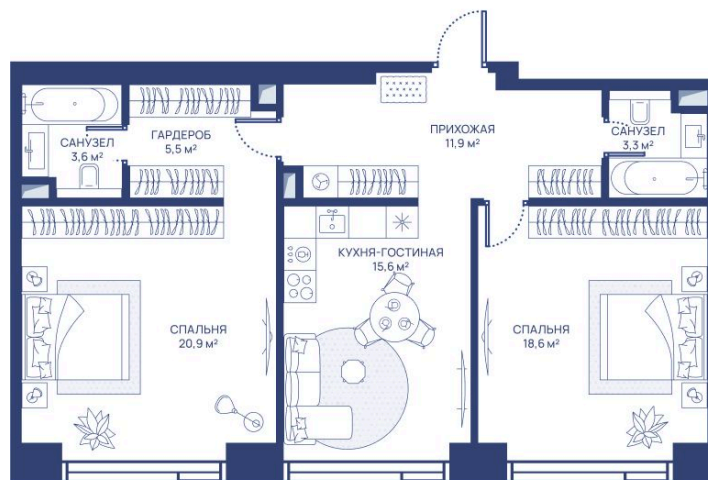

Номер: 222

2 комнатная 79.4 м²

Отсканируйте QR-код и
смотрите на сайте
svetdom.ru

~~40 712 777 руб.~~

30 534 583 руб.

В ипотеку от 68 898 руб.

Скидка 25%

Центр города

Двор

Мастер-спальня

Корпус

СВЕТ

Этаж

18

Секция

1

27.06.2026 04:21 (Мск)

Не является публичной офертой, цена может быть скорректирована.
Информация взята с сайта «svetdom.ru».

На этаже 18

2 комнатная 79.4 м²

27.06.2026 04:21 (Мск)

Не является публичной офертой, цена может быть скорректирована.
Информация взята с сайта «svetdom.ru».