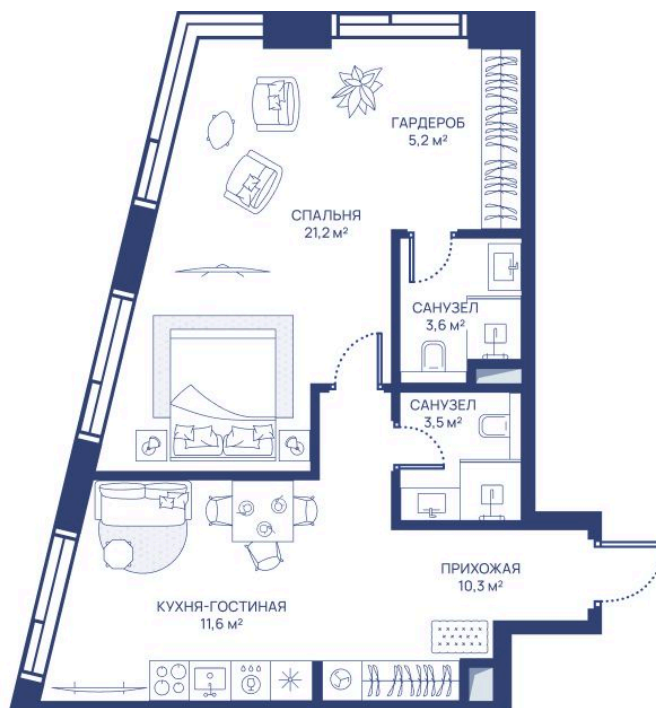

Номер: 628

1 комнатная 55.4 м²

Отсканируйте QR-код и
смотрите на сайте
svetdom.ru

~~34 950 234 руб.~~

26 911 681 руб.

В ипотеку от 60 723 руб.

Скидка 23%

Город Юго-Запад

Северо-Запад

Мастер-спальня

Европланировка

Корпус

СВЕТ

Этаж

49

Секция

1

24.06.2026 17:34 (Мск)

Не является публичной офертой, цена может быть скорректирована.
Информация взята с сайта «svetdom.ru».

На этаже 49

1 комнатная 55.4 м²

24.06.2026 17:34 (Мск)

Не является публичной офертой, цена может быть скорректирована.
Информация взята с сайта «svetdom.ru».